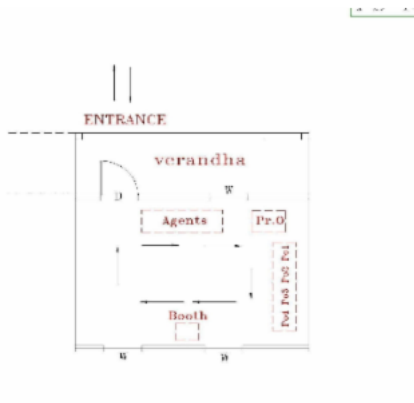

Nazri Naksha

Google Map View

Polling Station Building Front View

Polling Station Front View

Cad View

Key MAP View

சட்டமன்றத் தொகுதியின் எண் மற்றும் பெயர் : 67-ஆரணி பிரிவு எண் மற்றும் பெயர் 1-அரையாளம் (வ.கி) மற்றும் (ஊ), வார்டு 1 போஸ்டு ஆபீஸ்தெரு