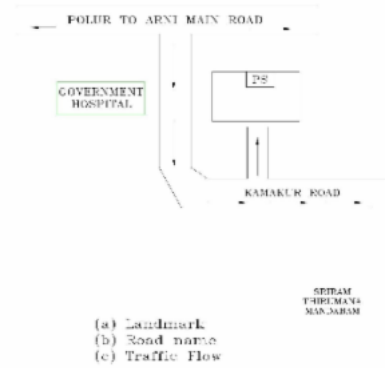

Cad View

Key MAP View