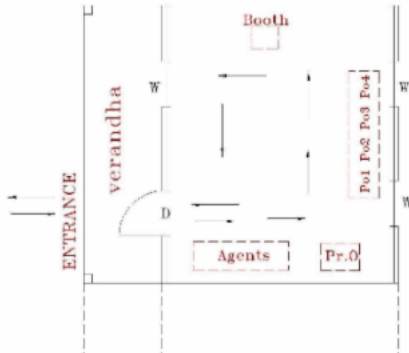

Google Map View

Polling Station Building Front View

Polling Station Front View

Cad View

Key MAP View

1 பெயர் : வெங்கடேசன் தந்தை பெயர்: சந்திரன் வீட்டு எண் : 1 வயது : 38 பாலினம் : ஆண்	RMD0563866 Photo is available	2 பெயர் : சத்யா கணவர் பெயர்: ரேணுகோபால் வீட்டு எண் : 1 வயது : 33 பாலினம் : பெண்	RMD0514570 Photo is available	3 பெயர் : சரவணன் தந்தை பெயர்: சுப்பிரமணி வீட்டு எண் : 1 வயது : 30 பாலினம் : ஆண்	RMD0927210 Photo is available
4 பெயர் : குமரவேல் தந்தை பெயர்: சேட்டு வீட்டு எண் : 1-36 வயது : 47 பாலினம் : ஆண்	RMD0514778 Photo is available	5 பெயர் : சும்பதி கணவர் பெயர்: கருணாகரன் வீட்டு எண் : 1-51D வயது : 37 பாலினம் : பெண்	RMD0927202 Photo is available	6 பெயர் : ரஞ்சனி தந்தை பெயர்: அமர்நிதி வீட்டு எண் : 1-57A வயது : 34 பாலினம் : பெண்	RMD1034644 Photo is available
7 பெயர் : சத்யா கணவர் பெயர்: கிருஷ்ணமூர்த்தி வீட்டு எண் : 1-104 வயது : 32 பாலினம் : பெண்	RMD1034750 Photo is available	8 பெயர் : செந்தாமரை தந்தை பெயர்: சந்திரன் வீட்டு எண் : 1/1519 வயது : 39 பாலினம் : பெண்	RMD2576791 Photo is available	9 பெயர் : ஜீவிதா தந்தை பெயர்: பிரபாகரன் வீட்டு எண் : 5/5 வயது : 22 பாலினம் : பெண்	RMD2506988 Photo is available
10 பெயர் : விஜயா கணவர் பெயர்: அகஸ்டின் வீட்டு எண் : 10 வயது : 40 பாலினம் : பெண்	RMD0927426 Photo is available	11 பெயர் : திவ்யா கணவர் பெயர்: ஜெகதீசன் வீட்டு எண் : 21-1 வயது : 31 பாலினம் : பெண்	RMD0828251 Photo is available	12 பெயர் : பார்த்தசாரதி தந்தை பெயர்: சண்முகம் வீட்டு எண் : 26 வயது : 32 பாலினம் : ஆண்	RMD0715771 Photo is available
13 பெயர் : அம்மு தந்தை பெயர்: ஏழுமலை வீட்டு எண் : 65 வயது : 25 பாலினம் : பெண்	RMD2302271 Photo is available	14 பெயர் : சுப்பிரமணியன் தந்தை பெயர்: மாணிக்கம் வீட்டு எண் : 89 வயது : 81 பாலினம் : ஆண்	RMD2096634 Photo is available	15 பெயர் : அமுதா கணவர் பெயர்: சோமசுந்தரம் வீட்டு எண் : 94 வயது : 39 பாலினம் : பெண்	RMD0564005 Photo is available
16 பெயர் : சந்திரலேகா தந்தை பெயர்: சண்முகம் வீட்டு எண் : 126 வயது : 29 பாலினம் : பெண்	RMD1142454 Photo is available	17 பெயர் : ராஜேஷ் தந்தை பெயர்: ராஜேந்திரன் வீட்டு எண் : 156 வயது : 30 பாலினம் : ஆண்	RMD0927434 Photo is available	18 பெயர் : சுஜி தந்தை பெயர்: முருகன் வீட்டு எண் : 161 வயது : 37 பாலினம் : பெண்	RMD0147926 Photo is available
19 பெயர் : தரணி தந்தை பெயர்: ராஜி வீட்டு எண் : 169 வயது : 29 பாலினம் : ஆண்	RMD1034719 Photo is available	20 பெயர் : புஷ்பா கணவர் பெயர்: ஜெகதீசன் வீட்டு எண் : 170 வயது : 46 பாலினம் : பெண்	RMD0927392 Photo is available	21 பெயர் : அஜீத் தந்தை பெயர்: ஜெகதீசன் வீட்டு எண் : 170 வயது : 23 பாலினம் : ஆண்	RMD2365674 Photo is available
22 பெயர் : மல்லிகா கணவர் பெயர்: திருநாவுக்கரசு வீட்டு எண் : 173 வயது : 59 பாலினம் : பெண்	RMD2096642 Photo is available	23 பெயர் : வேலு தந்தை பெயர்: ராஜகோபால் வீட்டு எண் : 174 வயது : 56 பாலினம் : பெண்	RMD2096659 Photo is available	24 பெயர் : வனிதா கணவர் பெயர்: வேலு வீட்டு எண் : 174 வயது : 53 பாலினம் : பெண்	RMD2096667 Photo is available
25 பெயர் : தங்கராசு தந்தை பெயர்: வேலு வீட்டு எண் : 174 வயது : 35 பாலினம் : ஆண்	RMD0215178 Photo is available	26 பெயர் : ஜெயசீலன் தந்தை பெயர்: வேலு வீட்டு எண் : 174 வயது : 34 பாலினம் : ஆண்	RMD0444224 Photo is available	27 பெயர் : சோனியா கணவர் பெயர்: தங்கராசு வீட்டு எண் : 174 வயது : 28 பாலினம் : பெண்	RMD2495547 Photo is available
28 பெயர் : சும்பிதரா கணவர் பெயர்: ஜெயசீலன் வீட்டு எண் : 174 வயது : 25 பாலினம் : பெண்	RMD2494797 Photo is available	29 பெயர் : இந்திராணி கணவர் பெயர்: சந்திரன் வீட்டு எண் : 176 வயது : 68 பாலினம் : பெண்	RMD2096675 Photo is available	30 பெயர் : செல்வம் தந்தை பெயர்: ஆறுமுகம் வீட்டு எண் : 176 வயது : 51 பாலினம் : ஆண்	ZKF1577428 Photo is available