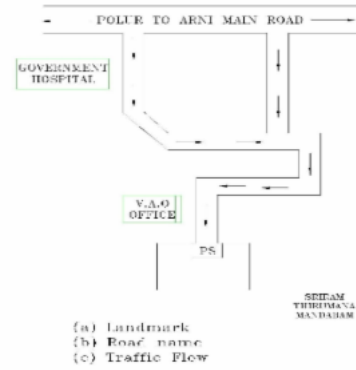

Key MAP View