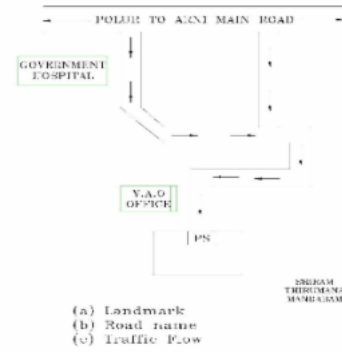

வாக்காளர் பதிவு அலுவலரின்  
கையொப்பம்

Nazri Naksha

Google Map View

Polling Station Building Front View

Polling Station Front View

Cad View

Key MAP View

சட்டமன்றத் தொகுதியின் எண் மற்றும் பெயர் : 67-ஆரணி பிரிவு எண் மற்றும் பெயர் 1-புக்கம்பாடி (வ.கி) மற்றும் (ஊ), வார்டு 2 புதியகாலனி சந்து