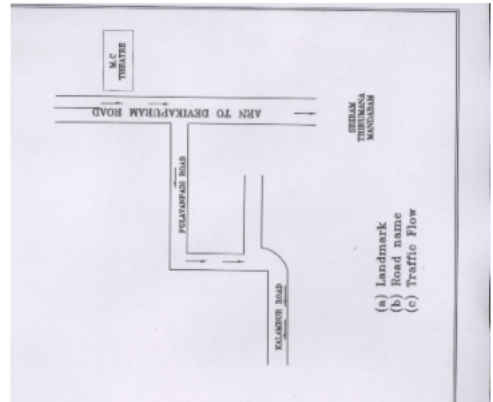

Key MAP View