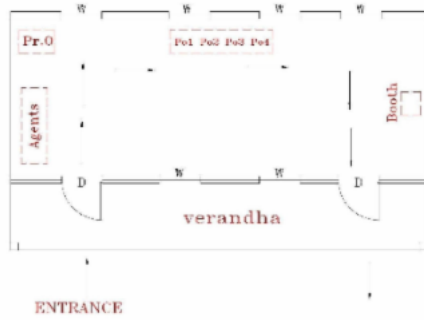

Google Map View

Polling Station Building Front View

Polling Station Front View

Cad View

Key MAP View

- (a) Landmark
- (b) Road name
- (c) Traffic Flow

1 பெயர் : ராம்குமார் தந்தை பெயர்: ராஜசேகர் வீட்டு எண் : 1 வயது : 36 பாலினம் : ஆண் Photo is available	RMD0337295	2 பெயர் : சூர்யா தந்தை பெயர்: முனியன் வீட்டு எண் : 1 வயது : 35 பாலினம் : பெண் Photo is available	RMD0337527	3 பெயர் : ஜெயக்கொடி கணவர் பெயர்: வெங்கடேசன் வீட்டு எண் : 1 வயது : 32 பாலினம் : பெண் Photo is available	RMD1142744
4 பெயர் : சரவணன் தந்தை பெயர்: சாமிநாதன் வீட்டு எண் : 2 வயது : 45 பாலினம் : ஆண் Photo is available	GHP2757979	5 பெயர் : குமரன் தந்தை பெயர்: சாமிநாதன் வீட்டு எண் : 2 வயது : 44 பாலினம் : ஆண் Photo is available	GHP2757961	6 பெயர் : சாமுண்டேஸ்வரி கணவர் பெயர்: ஆறுமுகம் வீட்டு எண் : 5 வயது : 57 பாலினம் : பெண் Photo is available	RMD2169027
7 பெயர் : கிரிதரன் தந்தை பெயர்: வடிவேல் வீட்டு எண் : 5-617/1 வயது : 22 பாலினம் : ஆண் Photo is available	RMD2480580	8 பெயர் : கிருஷ்ணன் தந்தை பெயர்: குப்பு வீட்டு எண் : 5G-1 வயது : 80 பாலினம் : ஆண் Photo is available	RMD2169035	9 பெயர் : நாராயணன் தந்தை பெயர்: பொன்னுசாமி வீட்டு எண் : 6 வயது : 54 பாலினம் : ஆண் Photo is available	RMD2169043
10 பெயர் : சாந்தி கணவர் பெயர்: நாராயணன் வீட்டு எண் : 6 வயது : 50 பாலினம் : பெண் Photo is available	RMD2169050	11 பெயர் : எல்லம்மாள் கணவர் பெயர்: வெங்கடேசன் வீட்டு எண் : 7 வயது : 58 பாலினம் : பெண் Photo is available	RMD2169076	12 பெயர் : உமாபதி தந்தை பெயர்: வெங்கிடேசன் வீட்டு எண் : 7 வயது : 36 பாலினம் : ஆண் Photo is available	GHP5202783
13 பெயர் : பூங்காவனம்மாள் கணவர் பெயர்: சீனு வாசன் வீட்டு எண் : 8 வயது : 55 பாலினம் : பெண் Photo is available	RMD2169084	14 பெயர் : ஜெயலட்சுமி கணவர் பெயர்: கன்னியப்பன் வீட்டு எண் : 11 வயது : 65 பாலினம் : பெண் Photo is available	RMD2169092	15 பெயர் : சிவபிரகாசம் தந்தை பெயர்: கன்னியப்பன் வீட்டு எண் : 11 வயது : 50 பாலினம் : ஆண் Photo is available	RMD2169100
16 பெயர் : சாரதா கணவர் பெயர்: முனியன் வீட்டு எண் : 11A வயது : 64 பாலினம் : பெண் Photo is available	RMD2169118	17 பெயர் : செல்வரசு தந்தை பெயர்: முனியன் வீட்டு எண் : 11A வயது : 44 பாலினம் : ஆண் Photo is available	GHP2015683	18 பெயர் : சுசிலா கணவர் பெயர்: ஏழுமலை வீட்டு எண் : 13 வயது : 62 பாலினம் : பெண் Photo is available	RMD2169134
19 பெயர் : ரோஜாபாய் கணவர் பெயர்: சண்முகம் வீட்டு எண் : 14 வயது : 63 பாலினம் : பெண் Photo is available	RMD2169142	20 பெயர் : பன்னீர்செல்வம் தந்தை பெயர்: கண்ணப்பன் வீட்டு எண் : 14 வயது : 59 பாலினம் : ஆண் Photo is available	RMD2169159	21 பெயர் : ராமச்சந்திரன் தந்தை பெயர்: கண்ணப்பன் வீட்டு எண் : 14 வயது : 51 பாலினம் : ஆண் Photo is available	RMD2169175
22 பெயர் : லதா கணவர் பெயர்: பன்னீர்செல்வம் வீட்டு எண் : 14 வயது : 49 பாலினம் : பெண் Photo is available	GHP2757938	23 பெயர் : சுகுணா கணவர் பெயர்: ராமன் வீட்டு எண் : 17 வயது : 66 பாலினம் : பெண் Photo is available	RMD2169183	24 பெயர் : மலர்கொடி கணவர் பெயர்: ஏழுமலை வீட்டு எண் : 17 வயது : 35 பாலினம் : பெண் Photo is available	RMD0928291
25 பெயர் : ஏழுமலை தந்தை பெயர்: ராமமுதலியார் வீட்டு எண் : 17-18A வயது : 45 பாலினம் : ஆண் Photo is available	RMD0928382	26 பெயர் : சரசுவதியம்மாள் கணவர் பெயர்: சாமிநாதன் வீட்டு எண் : 18 வயது : 74 பாலினம் : பெண் Photo is available	RMD2169191	27 பெயர் : லதா தாயின் பெயர்: சாந்தா வீட்டு எண் : 41-48A வயது : 41 பாலினம் : பெண் Photo is available	RMD0928309
28 பெயர் : ராஜேந்திரன் தந்தை பெயர்: கந்தசாமி வீட்டு எண் : 44-1 வயது : 61 பாலினம் : ஆண் Photo is available	RMD0515957	29 பெயர் : அஞ்சலி கணவர் பெயர்: ராஜேந்திரன் வீட்டு எண் : 44-1 வயது : 42 பாலினம் : பெண் Photo is available	RMD0515965	30 பெயர் : வடிவேலன் தந்தை பெயர்: ரமேஷ் வீட்டு எண் : 58/1 வயது : 20 பாலினம் : ஆண் Photo is available	RMD2596682