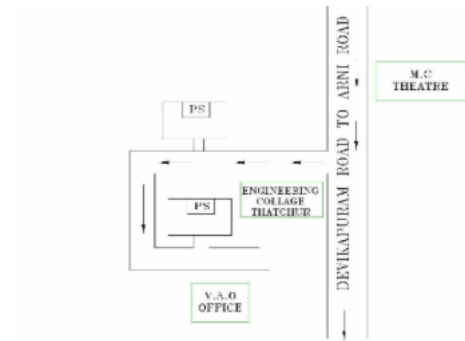

Key MAP View