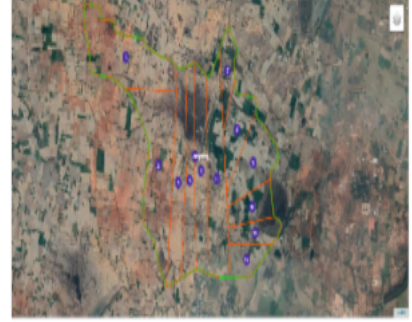

Google Map View