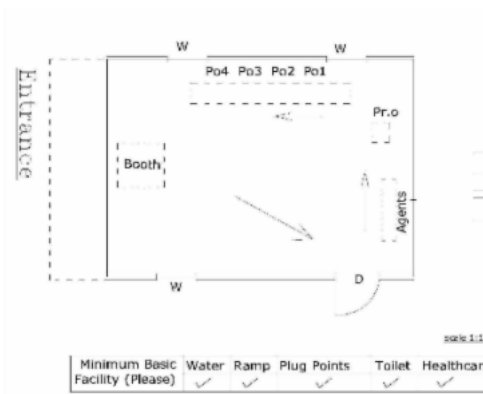

Nazri Naksha

Google Map View

Polling Station Building Front View

Polling Station Front View

Cad View

Key MAP View

1 பெயர் : சித்ரா கணவர் பெயர்: வேலு வீட்டு எண் : 2-569 வயது : 46 பாலினம் : பெண்	RMD0169912 Photo is available	2 பெயர் : சோனியா தந்தை பெயர்: குமார் வீட்டு எண் : 2-609 வயது : 34 பாலினம் : பெண்	RMD0586057 Photo is available	3 பெயர் : சரோஜா கணவர் பெயர்: முனிசாமி வீட்டு எண் : 2-610 வயது : 58 பாலினம் : பெண்	RMD0586065 Photo is available
4 பெயர் : சந்திரன் தந்தை பெயர்: உதயகுமார் வீட்டு எண் : 2-743 வயது : 42 பாலினம் : ஆண்	RMD1344829 Photo is available	5 பெயர் : டில்லி பாபு தந்தை பெயர்: சந்திரன் வீட்டு எண் : 21 வயது : 22 பாலினம் : ஆண்	RMD2643625 Photo is available	6 பெயர் : பூபாலன் தந்தை பெயர்: ஆறுமுகம் வீட்டு எண் : 471 வயது : 67 பாலினம் : ஆண்	RMD1406115 Photo is available
7 பெயர் : குமார் தந்தை பெயர்: முனிசாமி வீட்டு எண் : 472 வயது : 58 பாலினம் : ஆண்	RMD1406123 Photo is available	8 பெயர் : குப்பன் தந்தை பெயர்: முனிசாமி வீட்டு எண் : 472 வயது : 54 பாலினம் : ஆண்	RMD1406131 Photo is available	9 பெயர் : லலிதா கணவர் பெயர்: குமார் வீட்டு எண் : 472 வயது : 53 பாலினம் : பெண்	RMD1406149 Photo is available
10 பெயர் : சுவேதா தந்தை பெயர்: குப்பன் வீட்டு எண் : 472/72 வயது : 25 பாலினம் : பெண்	RMD1293026 Photo is available	11 பெயர் : ஜான்ஸிராணி கணவர் பெயர்: குப்பன் வீட்டு எண் : 473 வயது : 48 பாலினம் : பெண்	GHP4882916 Photo is available	12 பெயர் : காயத்ரி தந்தை பெயர்: குப்பன் வீட்டு எண் : 473 வயது : 23 பாலினம் : பெண்	RMD2409100 Photo is available
13 பெயர் : தினேஷ் தந்தை பெயர்: குப்பன் வீட்டு எண் : 473 வயது : 19 பாலினம் : ஆண்	RMD2664662 Photo is available	14 பெயர் : யமுனா தந்தை பெயர்: குப்பன் வீட்டு எண் : 473/73ஏ வயது : 26 பாலினம் : பெண்	RMD1271592 Photo is available	15 பெயர் : ஜெகதாம்பாள் கணவர் பெயர்: மணி வீட்டு எண் : 474 வயது : 70 பாலினம் : பெண்	RMD1406156 Photo is available
16 பெயர் : நவநீதம் கணவர் பெயர்: பூபாலன் வீட்டு எண் : 475 வயது : 60 பாலினம் : பெண்	RMD1406164 Photo is available	17 பெயர் : மோகன் தந்தை பெயர்: அப்புலு வீட்டு எண் : 477 வயது : 50 பாலினம் : ஆண்	RMD1042555 Photo is available	18 பெயர் : நதியா கணவர் பெயர்: மோகன் வீட்டு எண் : 477 வயது : 46 பாலினம் : பெண்	RMD1042530 Photo is available
19 பெயர் : காந்தா கணவர் பெயர்: வடிவேல் வீட்டு எண் : 478 வயது : 71 பாலினம் : பெண்	RMD1406198 Photo is available	20 பெயர் : ரேணு தந்தை பெயர்: ஆறுமுகம் வீட்டு எண் : 478 வயது : 69 பாலினம் : ஆண்	RMD1406206 Photo is available	21 பெயர் : வள்ளியம்மாள் கணவர் பெயர்: ரேணு வீட்டு எண் : 478 வயது : 66 பாலினம் : பெண்	RMD1406214 Photo is available
22 பெயர் : ஏழுமலை தந்தை பெயர்: ரேணு வீட்டு எண் : 478 வயது : 49 பாலினம் : ஆண்	RMD1406222 Photo is available	23 பெயர் : விமலா கணவர் பெயர்: ஏழுமலை வீட்டு எண் : 478 வயது : 36 பாலினம் : பெண்	RMD0586099 Photo is available	24 பெயர் : வேலு தந்தை பெயர்: சுப்பிரமணி வீட்டு எண் : 571 வயது : 56 பாலினம் : பெண்	RMD0169904 Photo is available
25 பெயர் : சதிஸ்குமார் தந்தை பெயர்: பூபாலன் வீட்டு எண் : 611 வயது : 32 பாலினம் : ஆண்	RMD0586073 Photo is available	26 பெயர் : விநாயகம் தந்தை பெயர்: செல்வராஜ் வீட்டு எண் : 696 வயது : 28 பாலினம் : ஆண்	RMD2444446 Photo is available	# 27 பெயர் : கலையரசன் தந்தை பெயர்: மணி வீட்டு எண் : 707 வயது : 37 பாலினம் : ஆண்	RMD0455808 Photo is available
28 பெயர் : சுமித்ரா தந்தை பெயர்: பூபாலன் வீட்டு எண் : 715 வயது : 36 பாலினம் : பெண்	GHP5192570 Photo is available	29 பெயர் : ரமேஷ்பாபு தந்தை பெயர்: வேணு வீட்டு எண் : 717 வயது : 44 பாலினம் : ஆண்	GHP5192588 Photo is available	30 பெயர் : ஜீவிதா தந்தை பெயர்: ரவி வீட்டு எண் : 749 வயது : 22 பாலினம் : பெண்	RMD2488682 Photo is available