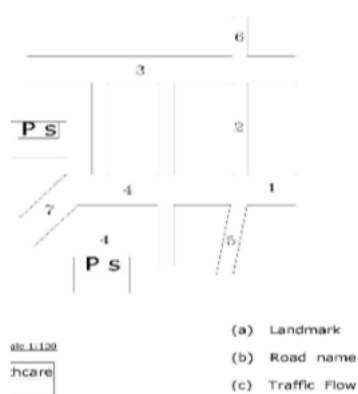

Cad View

Key MAP View