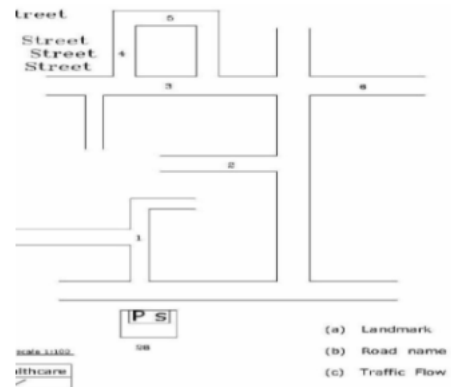

Google Map View

Polling Station Building Front View

Polling Station Front View

Cad View

Key MAP View

1 பெயர் : சல்மான் தந்தை பெயர்: சேட்டு வீட்டு எண் : 1-49 வயது : 33 பாலினம் : ஆண் Photo is available	RMD0851204	2 பெயர் : தீனதாயன் தந்தை பெயர்: தயாளன் வீட்டு எண் : 1-140 வயது : 46 பாலினம் : ஆண் Photo is available	RMD0603159	3 பெயர் : சாவித்திரி கணவர் பெயர்: தீனதாயன் வீட்டு எண் : 1-140 வயது : 36 பாலினம் : பெண் Photo is available	RMD0603183
#2 4 பெயர் : சந்தோஷ்குமார் மோகன்ராஜ் தந்தை பெயர்: மோகன் ராஜ் வீட்டு எண் : 1/174 வயது : 22 பாலினம் : ஆண் Photo is available	RMD2527471	5 பெயர் : ராஜேந்திரன் தந்தை பெயர்: அருணாசலம் வீட்டு எண் : 1-144 வயது : 54 பாலினம் : ஆண் Photo is available	RMD0461707	6 பெயர் : கிரிஜா கணவர் பெயர்: ராஜேந்திரன் வீட்டு எண் : 1-144 வயது : 46 பாலினம் : பெண் Photo is available	RMD0461699
7 பெயர் : சங்கரி தந்தை பெயர்: பழனி வீட்டு எண் : 1-145 வயது : 35 பாலினம் : பெண் Photo is available	RMD0525303	8 பெயர் : அருள் தந்தை பெயர்: பழனி வீட்டு எண் : 1-145 வயது : 30 பாலினம் : ஆண் Photo is available	RMD0851071	9 பெயர் : ரமேஷ் தந்தை பெயர்: கிருஷ்ண மூர்த்தி வீட்டு எண் : 1-146 வயது : 35 பாலினம் : ஆண் Photo is available	RMD0525279
10 பெயர் : ஹரிணி தந்தை பெயர்: ராஜேந்திரன் வீட்டு எண் : 1/147 வயது : 23 பாலினம் : பெண் Photo is available	RMD2347185	11 பெயர் : ஜவஹர் பெ க தந்தை பெயர்: கருணாமூர்த்தி வீட்டு எண் : 1/148 வயது : 22 பாலினம் : ஆண் Photo is available	RMD2637536	12 பெயர் : காதர்மாஷா தந்தை பெயர்: கலந்தர்பாய் வீட்டு எண் : 1-150 வயது : 42 பாலினம் : ஆண் Photo is available	RMD0361709
13 பெயர் : சமிம் தந்தை பெயர்: கலந்தர்பாய் வீட்டு எண் : 1-150 வயது : 39 பாலினம் : பெண் Photo is available	RMD0851212	14 பெயர் : குஷ்பூபேகம் தந்தை பெயர்: கலந்தர்பாய் வீட்டு எண் : 1-150 வயது : 35 பாலினம் : பெண் Photo is available	RMD0361717	15 பெயர் : ராஜேஷ் தந்தை பெயர்: வெங்கடேசன் வீட்டு எண் : 1/180 வயது : 24 பாலினம் : ஆண் Photo is available	RMD2335669
16 பெயர் : தினேஷ் தந்தை பெயர்: வெங்கடேசன் வீட்டு எண் : 1/180 வயது : 22 பாலினம் : ஆண் Photo is available	RMD2461952	17 பெயர் : அர்ஷியா கணவர் பெயர்: சல்மான் வீட்டு எண் : 1/183 வயது : 23 பாலினம் : பெண் Photo is available	RMD2678282	18 பெயர் : பர்வீண் கணவர் பெயர்: இம்ரான் வீட்டு எண் : 1/184 வயது : 28 பாலினம் : பெண் Photo is available	RMD2462745
19 பெயர் : நித்யா தந்தை பெயர்: முருகன் வீட்டு எண் : 1/453 வயது : 30 பாலினம் : பெண் Photo is available	RMD1238245	S 20 பெயர் : விஜயகுமார் தந்தை பெயர்: தண்டபாணி வீட்டு எண் : 2-55 வயது : 48 பாலினம் : ஆண் Photo is available	RMD0361881	21 பெயர் : நாகராசசெட்டி தந்தை பெயர்: வேலாசாமி வீட்டு எண் : 2/73 வயது : 79 பாலினம் : ஆண் Photo is available	RMD1472398
22 பெயர் : இராஜகுமாரி கணவர் பெயர்: நாகராசசெட்டி வீட்டு எண் : 2/73 வயது : 74 பாலினம் : பெண் Photo is available	RMD1480953	23 பெயர் : திவ்யபாரதி தந்தை பெயர்: உதயகுமார் வீட்டு எண் : 2/241 வயது : 24 பாலினம் : பெண் Photo is available	RMD2335305	24 பெயர் : பாலசந்தர் தந்தை பெயர்: சிவா வீட்டு எண் : 2-244 வயது : 32 பாலினம் : ஆண் Photo is available	RMD0743427
25 பெயர் : ஜமுனா தந்தை பெயர்: சிவா வீட்டு எண் : 2-244 வயது : 31 பாலினம் : பெண் Photo is available	RMD0743419	26 பெயர் : நதியா கணவர் பெயர்: ஜெயசீலன் வீட்டு எண் : 2-247 வயது : 39 பாலினம் : பெண் Photo is available	RMD0851188	27 பெயர் : ஜீவன் குமார் தந்தை பெயர்: கிருஷ்ண மூர்த்தி வீட்டு எண் : 2/248 வயது : 23 பாலினம் : ஆண் Photo is available	RMD2364644
# 28 பெயர் : தேவி கணவர் பெயர்: பிரகாசம் வீட்டு எண் : 2/277 வயது : 43 பாலினம் : பெண் Photo is available	RMD0743518	29 பெயர் : ஷர்மிளா தந்தை பெயர்: வேணுகோபால் வீட்டு எண் : 2/275 வயது : 23 பாலினம் : பெண் Photo is available	RMD2399798	30 பெயர் : ஜெகதீசன் தந்தை பெயர்: சங்கரலிங்கம் வீட்டு எண் : 2/277 வயது : 39 பாலினம் : ஆண் Photo is available	RMD0461467