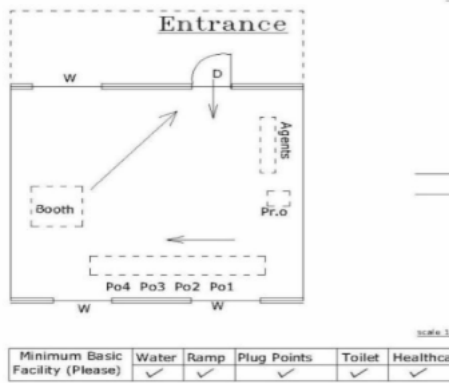

Google Map View

Polling Station Building Front View

Polling Station Front View

Cad View

Key MAP View

1 பெயர் : சல்மான் தந்தை பெயர்: சேட்டு வீட்டு எண் : 1-49 வயது : 33 பாலினம் : ஆண் Photo is available	RMD0851204	2 பெயர் : தீனதாயன் தந்தை பெயர்: தயாளன் வீட்டு எண் : 1-140 வயது : 46 பாலினம் : ஆண் Photo is available	RMD0603159	3 பெயர் : சாவித்திரி கணவர் பெயர்: தீனதாயன் வீட்டு எண் : 1-140 வயது : 36 பாலினம் : பெண் Photo is available	RMD0603183
#2 4 பெயர் : சந்தோஷ்குமார் மோகன்ராஜ் தந்தை பெயர்: மோகன் ராஜ் வீட்டு எண் : 1/174 வயது : 22 பாலினம் : ஆண் Photo is available	RMD2527471	5 பெயர் : ராஜேந்திரன் தந்தை பெயர்: அருணாசலம் வீட்டு எண் : 1-144 வயது : 54 பாலினம் : ஆண் Photo is available	RMD0461707	6 பெயர் : கிரிஜா கணவர் பெயர்: ராஜேந்திரன் வீட்டு எண் : 1-144 வயது : 46 பாலினம் : பெண் Photo is available	RMD0461699
7 பெயர் : சங்கரி தந்தை பெயர்: பழனி வீட்டு எண் : 1-145 வயது : 35 பாலினம் : பெண் Photo is available	RMD0525303	8 பெயர் : அருள் தந்தை பெயர்: பழனி வீட்டு எண் : 1-145 வயது : 30 பாலினம் : ஆண் Photo is available	RMD0851071	9 பெயர் : ரமேஷ் தந்தை பெயர்: கிருஷ்ண மூர்த்தி வீட்டு எண் : 1-146 வயது : 35 பாலினம் : ஆண் Photo is available	RMD0525279
10 பெயர் : ஹரிணி தந்தை பெயர்: ராஜேந்திரன் வீட்டு எண் : 1/147 வயது : 23 பாலினம் : பெண் Photo is available	RMD2347185	11 பெயர் : ஜவஹர் பெ க தந்தை பெயர்: கருணாமூர்த்தி வீட்டு எண் : 1/148 வயது : 22 பாலினம் : ஆண் Photo is available	RMD2637536	12 பெயர் : காதர்மாஷா தந்தை பெயர்: கலந்தர்பாய் வீட்டு எண் : 1-150 வயது : 42 பாலினம் : ஆண் Photo is available	RMD0361709
13 பெயர் : சமிம் தந்தை பெயர்: கலந்தர்பாய் வீட்டு எண் : 1-150 வயது : 39 பாலினம் : பெண் Photo is available	RMD0851212	14 பெயர் : குஷ்பூபேகம் தந்தை பெயர்: கலந்தர்பாய் வீட்டு எண் : 1-150 வயது : 35 பாலினம் : பெண் Photo is available	RMD0361717	15 பெயர் : ராஜேஷ் தந்தை பெயர்: வெங்கடேசன் வீட்டு எண் : 1/180 வயது : 24 பாலினம் : ஆண் Photo is available	RMD2335669
16 பெயர் : தினேஷ் தந்தை பெயர்: வெங்கடேசன் வீட்டு எண் : 1/180 வயது : 22 பாலினம் : ஆண் Photo is available	RMD2461952	17 பெயர் : அர்ஷியா கணவர் பெயர்: சல்மான் வீட்டு எண் : 1/183 வயது : 23 பாலினம் : பெண் Photo is available	RMD2678282	18 பெயர் : பர்வீண் கணவர் பெயர்: இம்ரான் வீட்டு எண் : 1/184 வயது : 28 பாலினம் : பெண் Photo is available	RMD2462745
19 பெயர் : நித்யா தந்தை பெயர்: முருகன் வீட்டு எண் : 1/453 வயது : 30 பாலினம் : பெண் Photo is available	RMD1238245	S 20 பெயர் : விஜயகுமார் தந்தை பெயர்: தண்டபாணி வீட்டு எண் : 2-55 வயது : 48 பாலினம் : ஆண் Photo is available	RMD0361881	21 பெயர் : நாகராசசெட்டி தந்தை பெயர்: வேலாசாமி வீட்டு எண் : 2/73 வயது : 79 பாலினம் : ஆண் Photo is available	RMD1472398
22 பெயர் : இராஜகுமாரி கணவர் பெயர்: நாகராசசெட்டி வீட்டு எண் : 2/73 வயது : 74 பாலினம் : பெண் Photo is available	RMD1480953	23 பெயர் : திவ்யபாரதி தந்தை பெயர்: உதயகுமார் வீட்டு எண் : 2/241 வயது : 24 பாலினம் : பெண் Photo is available	RMD2335305	24 பெயர் : பாலசந்தர் தந்தை பெயர்: சிவா வீட்டு எண் : 2-244 வயது : 32 பாலினம் : ஆண் Photo is available	RMD0743427
25 பெயர் : ஜமுனா தந்தை பெயர்: சிவா வீட்டு எண் : 2-244 வயது : 31 பாலினம் : பெண் Photo is available	RMD0743419	26 பெயர் : நதியா கணவர் பெயர்: ஜெயசீலன் வீட்டு எண் : 2-247 வயது : 39 பாலினம் : பெண் Photo is available	RMD0851188	27 பெயர் : ஜீவன் குமார் தந்தை பெயர்: கிருஷ்ண மூர்த்தி வீட்டு எண் : 2/248 வயது : 23 பாலினம் : ஆண் Photo is available	RMD2364644
# 28 பெயர் : தேவி கணவர் பெயர்: பிரகாசம் வீட்டு எண் : 2/277 வயது : 43 பாலினம் : பெண் Photo is available	RMD0743518	29 பெயர் : ஷர்மிளா தந்தை பெயர்: வேணுகோபால் வீட்டு எண் : 2/275 வயது : 23 பாலினம் : பெண் Photo is available	RMD2399798	30 பெயர் : ஜெகதீசன் தந்தை பெயர்: சங்கரலிங்கம் வீட்டு எண் : 2/277 வயது : 39 பாலினம் : ஆண் Photo is available	RMD0461467