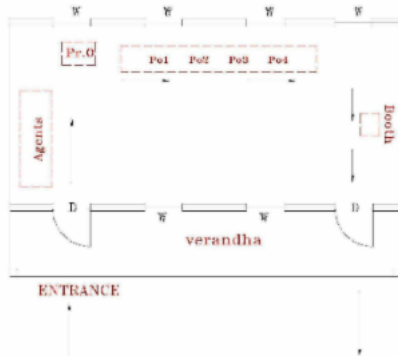

Nazri Naksha

Google Map View

Polling Station Building Front View

Polling Station Front View

Cad View

Key MAP View

- (a) Landmark
- (b) Road name
- (c) Traffic Flow

1 பெயர் : பத்மாவதி கணவர் பெயர்: பொற் செல்வம் வீட்டு எண் : 1 வயது : 36 பாலினம் : பெண்	RMD1062348 Photo is available	2 பெயர் : கஸ்தூரி கணவர் பெயர்: சுரேஷ் வீட்டு எண் : 25 வயது : 38 பாலினம் : பெண்	RMD2279842 Photo is available	3 பெயர் : ரம்பா கணவர் பெயர்: ஞானவேல் வீட்டு எண் : 34 வயது : 28 பாலினம் : பெண்	RMD2279800 Photo is available
4 பெயர் : அமுதா கணவர் பெயர்: இராஜசேகர் வீட்டு எண் : 47-1 வயது : 60 பாலினம் : பெண்	RMD2230217 Photo is available	# 5 பெயர் : பொற்செல்வன் தந்தை பெயர்: இராஜசேகர் வீட்டு எண் : 47-1 வயது : 41 பாலினம் : ஆண்	GHP4814307 Photo is available	6 பெயர் : ஜோதி கணவர் பெயர்: பட்டுசாமி வீட்டு எண் : 48 வயது : 70 பாலினம் : பெண்	RMD0516559 Photo is available
7 பெயர் : பிரபாசந்திரன் தந்தை பெயர்: பட்டுசாமி வீட்டு எண் : 48 வயது : 49 பாலினம் : ஆண்	RMD0516617 Photo is available	8 பெயர் : ஜோலாமாலினி தந்தை பெயர்: பிரபாசந்திரன் வீட்டு எண் : 48 வயது : 43 பாலினம் : ஆண்	RMD0516567 Photo is available	9 பெயர் : யோகேஷ் தந்தை பெயர்: பிரபாசந்திரன் வீட்டு எண் : 48 வயது : 27 பாலினம் : ஆண்	RMD1268903 Photo is available
10 பெயர் : சுமித்ரா தந்தை பெயர்: பிரபாசந்திரன் வீட்டு எண் : 48-1 வயது : 28 பாலினம் : பெண்	RMD1111715 Photo is available	11 பெயர் : காந்தி தந்தை பெயர்: பொன்னுசாமி வீட்டு எண் : 50 வயது : 68 பாலினம் : ஆண்	RMD2230225 Photo is available	12 பெயர் : சுரேஷ் தந்தை பெயர்: காந்தி வீட்டு எண் : 50 வயது : 45 பாலினம் : ஆண்	GHP4814331 Photo is available
13 பெயர் : வளர்மதி கணவர் பெயர்: அகிலன் வீட்டு எண் : 52 வயது : 53 பாலினம் : பெண்	RMD2674166 Photo is available	14 பெயர் : மாலினி கணவர் பெயர்: தமிழ்மாறன் வீட்டு எண் : 52ஏ வயது : 72 பாலினம் : பெண்	RMD2374114 Photo is available	15 பெயர் : தமிழ்மாறன் தந்தை பெயர்: மாணிக்கம் ஏம வீட்டு எண் : 52/ஏ வயது : 76 பாலினம் : ஆண்	RMD2374106 Photo is available
16 பெயர் : மணிகண்டன் தந்தை பெயர்: கோபால் வீட்டு எண் : 538 வயது : 21 பாலினம் : ஆண்	RMD2619781 Photo is available	17 பெயர் : சுகன்யா கணவர் பெயர்: அஜீத்குமார் வீட்டு எண் : 619 வயது : 22 பாலினம் : பெண்	RMD2619948 Photo is available	18 பெயர் : ரஞ்சித்குமார் தந்தை பெயர்: ரமேஷ் வீட்டு எண் : 641 வயது : 20 பாலினம் : ஆண்	RMD2619823 Photo is available
19 பெயர் : அஜித் தந்தை பெயர்: முருகேசன் வீட்டு எண் : 655 வயது : 21 பாலினம் : ஆண்	RMD2619807 Photo is available	20 பெயர் : ரேவதி தந்தை பெயர்: ரவிசந்திரன் வீட்டு எண் : 673 வயது : 25 பாலினம் : பெண்	RMD2312692 Photo is available	S 21 பெயர் : காமராஜ் தந்தை பெயர்: ஹனு கோபால் வீட்டு எண் : 970 வயது : 51 பாலினம் : ஆண்	RMD0718155 Photo is available
S 22 பெயர் : இந்திரா கணவர் பெயர்: ராமசாமி வீட்டு எண் : 984 வயது : 45 பாலினம் : பெண்	RMD0718163 Photo is available	23 பெயர் : சந்தியா கணவர் பெயர்: தயாநிதி வீட்டு எண் : 1213 வயது : 25 பாலினம் : பெண்	RMD2511178 Photo is available		