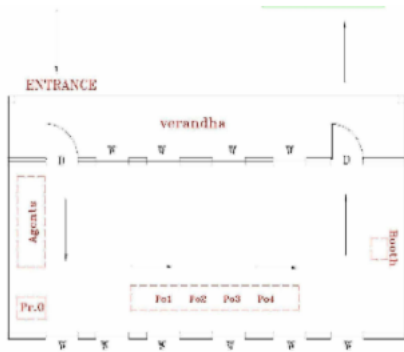

Google Map View

Polling Station Building Front View

Polling Station Front View

Cad View

Key MAP View

- (a) Landmark
- (b) Road name
- (c) Traffic Flow

1 பெயர் : கார்த்திக் தந்தை பெயர்: முனுசாமி வீட்டு எண் : 1 வயது : 30 பாலினம் : ஆண்	RMD0930297 Photo is available	2 பெயர் : சுகன்யா கணவர் பெயர்: கார்த்திக் வீட்டு எண் : 1/1 வயது : 28 பாலினம் : பெண்	RMD2451284 Photo is available	3 பெயர் : லட்சுமி கணவர் பெயர்: சின்னதுரை வீட்டு எண் : 81 வயது : 44 பாலினம் : பெண்	RMD0576868 Photo is available
4 பெயர் : அஜித்குமார் தந்தை பெயர்: சரவணன் வீட்டு எண் : 777 வயது : 27 பாலினம் : ஆண்	RMD1221084 Photo is available	5 பெயர் : குமரன் தந்தை பெயர்: சரவணன் வீட்டு எண் : 777 வயது : 22 பாலினம் : ஆண்	RMD2485019 Photo is available	6 பெயர் : ஏழுமலை தந்தை பெயர்: அண்ணாமலை வீட்டு எண் : 783 வயது : 59 பாலினம் : ஆண்	RMD2123685 Photo is available
7 பெயர் : சந்திரா கணவர் பெயர்: ஏழுமலை வீட்டு எண் : 783 வயது : 55 பாலினம் : பெண்	RMD2123693 Photo is available	8 பெயர் : மாணிக்கம் தந்தை பெயர்: பெருமாள் வீட்டு எண் : 784 வயது : 67 பாலினம் : ஆண்	RMD2123701 Photo is available	9 பெயர் : சின்னபொன்னு கணவர் பெயர்: மாணிக்கம் வீட்டு எண் : 784 வயது : 61 பாலினம் : பெண்	RMD2123719 Photo is available
10 பெயர் : இலட்சுமி கணவர் பெயர்: மாணிக்கம் வீட்டு எண் : 784 வயது : 51 பாலினம் : பெண்	RMD2123727 Photo is available	11 பெயர் : மணிகண்டன் தந்தை பெயர்: மாணிக்கம் வீட்டு எண் : 784 வயது : 24 பாலினம் : ஆண்	RMD2312353 Photo is available	12 பெயர் : சுப்பிரமணி தந்தை பெயர்: பெருமாள் வீட்டு எண் : 785 வயது : 62 பாலினம் : ஆண்	RMD2123743 Photo is available
13 பெயர் : சுசீலா கணவர் பெயர்: பெருமாள் வீட்டு எண் : 785-1 வயது : 60 பாலினம் : பெண்	RMD2123750 Photo is available	14 பெயர் : சத்தியா கணவர் பெயர்: தருமன் வீட்டு எண் : 785-1 வயது : 52 பாலினம் : பெண்	RMD2123768 Photo is available	15 பெயர் : ஓளிர்மதி கணவர் பெயர்: ரஞ்சித் வீட்டு எண் : 786 வயது : 26 பாலினம் : பெண்	RMD2484988 Photo is available
16 பெயர் : ஆயிஅம்மாள் கணவர் பெயர்: நாராயணசாமி வீட்டு எண் : 787 வயது : 78 பாலினம் : பெண்	RMD2123776 Photo is available	17 பெயர் : மூர்த்தி தந்தை பெயர்: நாராயணசாமி வீட்டு எண் : 787 வயது : 66 பாலினம் : ஆண்	RMD2123784 Photo is available	18 பெயர் : சாந்தி கணவர் பெயர்: மூர்த்தி வீட்டு எண் : 787 வயது : 55 பாலினம் : பெண்	RMD2123792 Photo is available
19 பெயர் : கண்ணகி கணவர் பெயர்: சிறைமீட்டான் வீட்டு எண் : 787 வயது : 23 பாலினம் : பெண்	RMD2488195 Photo is available	20 பெயர் : விசாலம் கணவர் பெயர்: துரைசாமி வீட்டு எண் : 788 வயது : 60 பாலினம் : பெண்	RMD2123800 Photo is available	21 பெயர் : புஷ்பா கணவர் பெயர்: கமல் வீட்டு எண் : 788 வயது : 44 பாலினம் : பெண்	GHP4917423 Photo is available
22 பெயர் : விமலா கணவர் பெயர்: ஏழுமலை வீட்டு எண் : 789 வயது : 36 பாலினம் : பெண்	RMD0718635 Photo is available	23 பெயர் : வெங்கடேசன் தந்தை பெயர்: சண்முகம் வீட்டு எண் : 790 வயது : 56 பாலினம் : ஆண்	RMD2123818 Photo is available	24 பெயர் : குமாரி கணவர் பெயர்: வெங்கடேசன் வீட்டு எண் : 790 வயது : 53 பாலினம் : பெண்	RMD2123826 Photo is available
25 பெயர் : சரண்யா கணவர் பெயர்: காளிமுத்து வீட்டு எண் : 790 வயது : 30 பாலினம் : பெண்	RMD0963124 Photo is available	26 பெயர் : இலட்சுமியம்மாள் கணவர் பெயர்: கோபால் வீட்டு எண் : 791 வயது : 78 பாலினம் : பெண்	RMD2123834 Photo is available	27 பெயர் : முனியாண்டி தந்தை பெயர்: கோபால் வீட்டு எண் : 791 வயது : 56 பாலினம் : ஆண்	GHP4760286 Photo is available
28 பெயர் : முனியம்மாள் கணவர் பெயர்: இரத்தினம் வீட்டு எண் : 793 வயது : 75 பாலினம் : பெண்	RMD2123859 Photo is available	29 பெயர் : தமிழ்ச்செல்வன் தந்தை பெயர்: பூங்காவனம் வீட்டு எண் : 797 வயது : 36 பாலினம் : ஆண்	RMD0341743 Photo is available	30 பெயர் : தங்கராஜ் தந்தை பெயர்: மூர்த்தி வீட்டு எண் : 801 வயது : 35 பாலினம் : ஆண்	RMD0718684 Photo is available