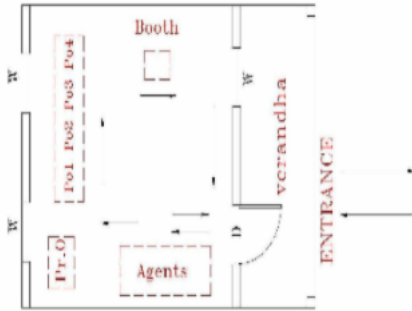

Nazri Naksha

Google Map View

Polling Station Building Front View

Polling Station Front View

Cad View

Key MAP View

- (a) Landmark
- (b) Road name
- (c) Traffic Flow

1 பெயர் : ஹென்றி தாயின் பெயர்: ஆரவல்லி வீட்டு எண் : 1 வயது : 37 பாலினம் : ஆண் Photo is available RMD0834192	2 பெயர் : நளினி கணவர் பெயர்: பாஸ்கரன் வீட்டு எண் : 1 வயது : 36 பாலினம் : பெண் Photo is available RMD0833954	3 பெயர் : மோகன்ராஜ் தந்தை பெயர்: கிருஷ்ணமூர்த்தி வீட்டு எண் : 1 வயது : 26 பாலினம் : ஆண் Photo is available RMD2437432
4 பெயர் : வீரம்மாள் கணவர் பெயர்: ஜெயராமன் வீட்டு எண் : 514 வயது : 76 பாலினம் : பெண் Photo is available RMD2171288	5 பெயர் : ஜெயபாலன் தந்தை பெயர்: ஜெயராமன் வீட்டு எண் : 514 வயது : 48 பாலினம் : ஆண் Photo is available GHP2278398	6 பெயர் : விஜயகுமார் தந்தை பெயர்: ஜெயராமன் வீட்டு எண் : 514 வயது : 41 பாலினம் : ஆண் Photo is available RMD0155382
7 பெயர் : மஞ்சளா கணவர் பெயர்: விஜயகுமார் வீட்டு எண் : 514 வயது : 36 பாலினம் : பெண் Photo is available RMD0447409	8 பெயர் : தீபா கணவர் பெயர்: ஜெயபாலன் வீட்டு எண் : 516 வயது : 44 பாலினம் : பெண் Photo is available RMD0719906	9 பெயர் : சதீஷ் தந்தை பெயர்: ஜெயபாலன் வீட்டு எண் : 516 வயது : 21 பாலினம் : ஆண் Photo is available RMD2552180
10 பெயர் : அன்னம்மாள் கணவர் பெயர்: மணி வீட்டு எண் : 518 வயது : 60 பாலினம் : பெண் Photo is available RMD2171304	11 பெயர் : முனிசாமி தந்தை பெயர்: சின்னப்பையன் வீட்டு எண் : 524 வயது : 60 பாலினம் : ஆண் Photo is available RMD2171320	12 பெயர் : அம்சா கணவர் பெயர்: முனுசாமி வீட்டு எண் : 524 வயது : 53 பாலினம் : பெண் Photo is available GHP3206224
13 பெயர் : சம்பத்து தந்தை பெயர்: சின்னபையன் வீட்டு எண் : 524 வயது : 43 பாலினம் : ஆண் Photo is available GHP3206232	14 பெயர் : ஜெயசீலன் தந்தை பெயர்: ஆரவள்ளி வீட்டு எண் : 524 வயது : 40 பாலினம் : ஆண் Photo is available RMD0517250	15 பெயர் : ஆதிகேசவன் தந்தை பெயர்: பெருமாள் வீட்டு எண் : 529 வயது : 56 பாலினம் : ஆண் Photo is available RMD2171338
16 பெயர் : நாவம்மாள் கணவர் பெயர்: ஆதிகேசவன் வீட்டு எண் : 529 வயது : 53 பாலினம் : பெண் Photo is available RMD2171346	17 பெயர் : சுமதி கணவர் பெயர்: காசி வீட்டு எண் : 530 வயது : 58 பாலினம் : பெண் Photo is available RMD2171353	18 பெயர் : விக்னேஷ் தந்தை பெயர்: முனுசாமி வீட்டு எண் : 531 வயது : 23 பாலினம் : ஆண் Photo is available RMD2389278
19 பெயர் : சதீஷ் தந்தை பெயர்: முனுசாமி வீட்டு எண் : 531 வயது : 21 பாலினம் : ஆண் Photo is available RMD2552099	20 பெயர் : ராஜ்ஜி தந்தை பெயர்: அண்ணாதுரை வீட்டு எண் : 532 வயது : 24 பாலினம் : ஆண் Photo is available RMD2319713	21 பெயர் : ராதிகா கணவர் பெயர்: அன்பு வீட்டு எண் : 536 வயது : 39 பாலினம் : பெண் Photo is available RMD0719880
22 பெயர் : பிரியா தந்தை பெயர்: கார்த்தி வீட்டு எண் : 537 வயது : 26 பாலினம் : பெண் Photo is available RMD1340397	23 பெயர் : ரஜினி தந்தை பெயர்: சேகர் வீட்டு எண் : 537 வயது : 25 பாலினம் : ஆண் Photo is available RMD1340447	24 பெயர் : ஜெயமணி கணவர் பெயர்: ஆனந்தன் வீட்டு எண் : 539 வயது : 30 பாலினம் : பெண் Photo is available RMD1340462
25 பெயர் : திருமலை தந்தை பெயர்: ஆறுமுகம் வீட்டு எண் : 543 வயது : 34 பாலினம் : ஆண் Photo is available RMD0517219	26 பெயர் : வசந்தி கணவர் பெயர்: திருமலை வீட்டு எண் : 543 வயது : 33 பாலினம் : பெண் Photo is available RMD1340538	27 பெயர் : ஜாய்பிரியாங்கா தந்தை பெயர்: ராஜமாணிக்கம் வீட்டு எண் : 545 வயது : 25 பாலினம் : பெண் Photo is available RMD2284016
28 பெயர் : ராதா தாயின் பெயர்: பஞ்சா வீட்டு எண் : 546 வயது : 33 பாலினம் : பெண் Photo is available RMD1340470	29 பெயர் : முத்தழகி கணவர் பெயர்: பாண்டியன் வீட்டு எண் : 546 வயது : 30 பாலினம் : பெண் Photo is available RMD2284073	30 பெயர் : மண்ணம்மாள் தந்தை பெயர்: சுப்பிரமணி வீட்டு எண் : 548 வயது : 27 பாலினம் : பெண் Photo is available RMD1363522