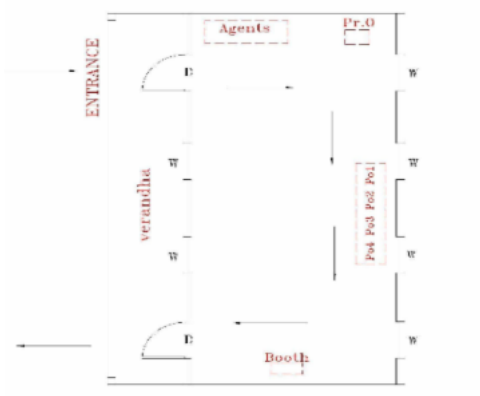

Google Map View

Polling Station Building Front View

Polling Station Front View

Cad View

Key MAP View

- (a) Landmark
- (b) Road name
- (c) Traffic flow

1 பெயர் : பச்சியம்மாள் கணவர் பெயர் : முருகன் வீட்டு எண் : 1 வயது : 45 பாலினம் : பெண் Photo is available RMD0963736	2 பெயர் : கிருஷ்ணமூர்த்தி தந்தை பெயர் : கோவிந்தசாமி வீட்டு எண் : 1 வயது : 42 பாலினம் : ஆண் Photo is available GHP4760484	3 பெயர் : தமயேந்தி கணவர் பெயர் : வடிவேல் வீட்டு எண் : 1 வயது : 41 பாலினம் : பெண் Photo is available RMD0835470
4 பெயர் : வானதி கணவர் பெயர் : கோவர்த்தனன் வீட்டு எண் : 1 வயது : 36 பாலினம் : பெண் Photo is available RMD0835496	5 பெயர் : சுந்தரி கணவர் பெயர் : கிருஷ்ணமூர்த்தி வீட்டு எண் : 1 வயது : 36 பாலினம் : பெண் Photo is available RMD0835504	6 பெயர் : எல்லம்மாள் கணவர் பெயர் : வெங்கடேசன் வீட்டு எண் : 1 வயது : 33 பாலினம் : பெண் Photo is available RMD1063114
7 பெயர் : வினாயகம் தந்தை பெயர் : பெருமாள்சாமி வீட்டு எண் : 1-12 வயது : 38 பாலினம் : ஆண் Photo is available RMD0518241	8 பெயர் : பிரபாகரன் தந்தை பெயர் : பழனி வீட்டு எண் : 1-26 வயது : 34 பாலினம் : ஆண் Photo is available RMD0518175	9 பெயர் : ரங்கநாயகி கணவர் பெயர் : கருணாகரன் வீட்டு எண் : 1-61 வயது : 40 பாலினம் : பெண் Photo is available GHP2338697
10 பெயர் : ரஞ்சிதா தாயின் பெயர் : துளசி வீட்டு எண் : 1/81 வயது : 24 பாலினம் : பெண் Photo is available RMD2468213	11 பெயர் : அண்ணாமலை தந்தை பெயர் : ஏழுமலை வீட்டு எண் : 1-107 வயது : 36 பாலினம் : ஆண் Photo is available RMD0219733	12 பெயர் : காயத்ரி கணவர் பெயர் : அண்ணாமலை வீட்டு எண் : 1/107 வயது : 25 பாலினம் : பெண் Photo is available RMD2505782
13 பெயர் : துளசி தந்தை பெயர் : சேகர் வீட்டு எண் : 1-182 வயது : 32 பாலினம் : ஆண் Photo is available RMD0835363	14 பெயர் : பாலசுந்தரம் தந்தை பெயர் : பூங்காவனம் வீட்டு எண் : 1/422 வயது : 58 பாலினம் : ஆண் Photo is available RMD0566554	15 பெயர் : காஞ்சனா கணவர் பெயர் : பெருமாள் வீட்டு எண் : 32-B வயது : 41 பாலினம் : பெண் Photo is available RMD0518209
16 பெயர் : போத்தீஷ்வரி தந்தை பெயர் : துரைசாமி வீட்டு எண் : 38 வயது : 21 பாலினம் : பெண் Photo is available TUI2192144	17 பெயர் : லட்சுமி கணவர் பெயர் : கன்னியப்பன் வீட்டு எண் : 58 வயது : 37 பாலினம் : பெண் Photo is available RMD0158253	18 பெயர் : ஜோதிகா கணவர் பெயர் : விநாயகம் வீட்டு எண் : 64 வயது : 24 பாலினம் : பெண் Photo is available RMD2468288
19 பெயர் : வெங்கடேஷ் தந்தை பெயர் : ஏழுமலை வீட்டு எண் : 67 வயது : 29 பாலினம் : ஆண் Photo is available YPE2294346	20 பெயர் : சுசீலா கணவர் பெயர் : கோவிந்தசாமி வீட்டு எண் : 68 வயது : 68 பாலினம் : பெண் Photo is available GHP4919288	21 பெயர் : சாமந்தி கணவர் பெயர் : சுரேஷ் வீட்டு எண் : 81 வயது : 37 பாலினம் : பெண் Photo is available RMD0158212
22 பெயர் : சேகர் தந்தை பெயர் : முனியன் வீட்டு எண் : 82 வயது : 63 பாலினம் : ஆண் Photo is available RMD2204717	23 பெயர் : கிளியம்மா கணவர் பெயர் : சேகர் வீட்டு எண் : 82 வயது : 58 பாலினம் : பெண் Photo is available RMD2204725	24 பெயர் : செல்வராஜி தந்தை பெயர் : சேகர் வீட்டு எண் : 82 வயது : 40 பாலினம் : ஆண் Photo is available GHP2809234
25 பெயர் : சுபா கணவர் பெயர் : செல்வராஜ் வீட்டு எண் : 82 வயது : 37 பாலினம் : பெண் Photo is available RMD2310910	26 பெயர் : ஏழுமலை தந்தை பெயர் : வெள்ளை வீட்டு எண் : 84 வயது : 68 பாலினம் : ஆண் Photo is available RMD2204733	27 பெயர் : கோவிந்தம்மா கணவர் பெயர் : ஏழுமலை வீட்டு எண் : 84 வயது : 60 பாலினம் : பெண் Photo is available RMD2204741
28 பெயர் : குமார் தந்தை பெயர் : ஏழுமலை வீட்டு எண் : 84 வயது : 47 பாலினம் : ஆண் Photo is available RMD2204758	29 பெயர் : சூமதி கணவர் பெயர் : கலைமணி வீட்டு எண் : 84 வயது : 41 பாலினம் : பெண் Photo is available GHP2808756	30 பெயர் : கஸ்தூரி கணவர் பெயர் : சின்னாப்பா வீட்டு எண் : 86 வயது : 72 பாலினம் : பெண் Photo is available RMD2204774