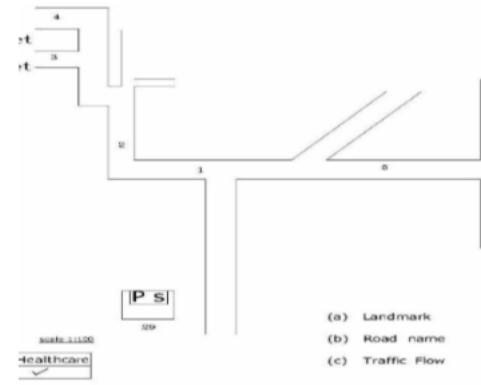

Google Map View

Polling Station Building Front View

Polling Station Front View

Cad View

Key MAP View

சட்டமன்றத் தொகுதியின் எண் மற்றும் பெயர் : 67-ஆரணி பிரிவு எண் மற்றும் பெயர் 1-மேல்நகர் (வ.கி) ஒண்ணுபுரம் (ஊ), வார்டு3 இராமர் பஜனை கோவில் தெரு