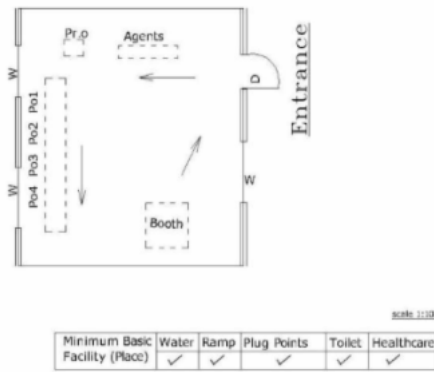

Google Map View

Polling Station Building Front View

Polling Station Front View

Cad View

Key MAP View

சட்டமன்றத் தொகுதியின் எண் மற்றும் பெயர் : 67-ஆரணி பிரிவு எண் மற்றும் பெயர் 1-மேல்நகர் (வ.கி) ஒண்ணுபுரம் (ஊ), வார்டு3 இராமர் பஜனை கோவில் தெரு