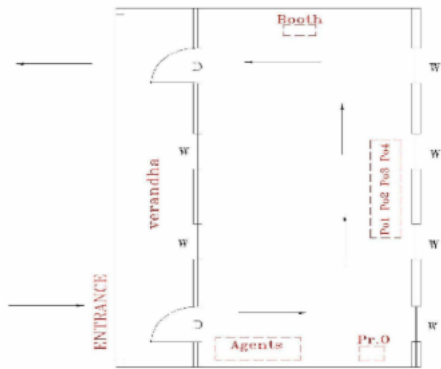

Google Map View

Polling Station Building Front View

Polling Station Front View

Cad View

Key MAP View

- (a) Landmark
- (b) Road name
- (c) Traffic flow

1 பெயர் : ரேகா கணவர் பெயர் : ராஜ்குமார் வீட்டு எண் : 0 வயது : 29 பாலினம் : பெண் Photo is available RMD2490795	2 பெயர் : உண்ணாமலை கணவர் பெயர் : அயோத்தி வீட்டு எண் : 1 வயது : 78 பாலினம் : பெண் Photo is available RMD0721654	3 பெயர் : பானு கணவர் பெயர் : ஏழுமலை வீட்டு எண் : 1 வயது : 65 பாலினம் : பெண் Photo is available RMD2216984
4 பெயர் : தட்சணாமூர்த்தி தந்தை பெயர் : ராஜேந்திரன் வீட்டு எண் : 1-2 வயது : 31 பாலினம் : ஆண் Photo is available RMD0721639	5 பெயர் : சரிதா கணவர் பெயர் : தட்சணாமூர்த்தி வீட்டு எண் : 1/4 வயது : 31 பாலினம் : பெண் Photo is available RMD2359156	6 பெயர் : கிருஷ்ணமூர்த்தி தந்தை பெயர் : அசோகன் வீட்டு எண் : 1-6 வயது : 34 பாலினம் : ஆண் Photo is available RMD0721753
7 பெயர் : அரிக்குமார் தந்தை பெயர் : கந்தன் வீட்டு எண் : 1-9 வயது : 35 பாலினம் : ஆண் Photo is available RMD0518308	8 பெயர் : ஆதிலூலம் தந்தை பெயர் : கந்தன் வீட்டு எண் : 1/9 வயது : 32 பாலினம் : ஆண் Photo is available RMD1341460	9 பெயர் : செல்வரசு தந்தை பெயர் : பெருமாள்சாமி வீட்டு எண் : 1-12 வயது : 44 பாலினம் : ஆண் Photo is available RMD0448910
10 பெயர் : அஞ்சலா கணவர் பெயர் : செல்வரசு வீட்டு எண் : 1-12 வயது : 41 பாலினம் : பெண் Photo is available RMD0518290	11 பெயர் : ராதா கணவர் பெயர் : நெடுஞ்செழியன் வீட்டு எண் : 1-15 வயது : 41 பாலினம் : பெண் Photo is available RMD0721696	12 பெயர் : ராஜ்குமார் தந்தை பெயர் : கமலக்கண்ணன் வீட்டு எண் : 1-15 வயது : 32 பாலினம் : ஆண் Photo is available RMD0721613
13 பெயர் : கமலநாதன் தந்தை பெயர் : கண்ணரெட்டி வீட்டு எண் : 1-17 வயது : 48 பாலினம் : ஆண் Photo is available RMD0721647	14 பெயர் : சரவணன் தந்தை பெயர் : பழனி வீட்டு எண் : 1-17 வயது : 32 பாலினம் : ஆண் Photo is available RMD0721738	15 பெயர் : மஞ்சளா கணவர் பெயர் : கோவிந்தசாமி வீட்டு எண் : 1-18 வயது : 38 பாலினம் : பெண் Photo is available RMD0721605
16 பெயர் : முருகன் தந்தை பெயர் : கோவிந்தசாமி வீட்டு எண் : 1-18 வயது : 32 பாலினம் : ஆண் Photo is available RMD0721621	17 பெயர் : மகாராணி கணவர் பெயர் : சரவணன் வீட்டு எண் : 1-21 வயது : 46 பாலினம் : பெண் Photo is available RMD0721936	18 பெயர் : பாஸ்கரன் தந்தை பெயர் : முனியாண்டி வீட்டு எண் : 1-21 வயது : 29 பாலினம் : ஆண் Photo is available RMD1113349
19 பெயர் : மோகன்ராஜ் தந்தை பெயர் : கருணாமூர்த்தி வீட்டு எண் : 1-22 வயது : 32 பாலினம் : ஆண் Photo is available RMD0721704	20 பெயர் : இரத்தன் குமார் தந்தை பெயர் : பழனி வீட்டு எண் : 1-26 வயது : 29 பாலினம் : ஆண் Photo is available RMD1113273	21 பெயர் : பத்மநாதன் தந்தை பெயர் : தாமோதரன் வீட்டு எண் : 1/26 வயது : 24 பாலினம் : ஆண் Photo is available RMD2308518
22 பெயர் : பெருமாள் தந்தை பெயர் : முனுசாமி வீட்டு எண் : 1-27 வயது : 32 பாலினம் : ஆண் Photo is available RMD0721761	23 பெயர் : பாஸ்கர் தந்தை பெயர் : தனசேகரன் வீட்டு எண் : 1-35 வயது : 32 பாலினம் : ஆண் Photo is available RMD0721746	24 பெயர் : இராஜேந்திரன் தந்தை பெயர் : சின்னப்பா வீட்டு எண் : 2 வயது : 63 பாலினம் : ஆண் Photo is available RMD2216992
25 பெயர் : மலர் கணவர் பெயர் : ஆறுமுகம் வீட்டு எண் : 2 வயது : 46 பாலினம் : பெண் Photo is available RMD0157974	# 26 பெயர் : முரளி தந்தை பெயர் : முனியாண்டி வீட்டு எண் : 2 வயது : 32 பாலினம் : ஆண் Photo is available RMD0835629	27 பெயர் : ஆனந்தி கணவர் பெயர் : முனியாண்டி வீட்டு எண் : 2-2 வயது : 53 பாலினம் : பெண் Photo is available RMD2217008
28 பெயர் : கௌரி கணவர் பெயர் : கார்த்திகேயன் வீட்டு எண் : 2/6 வயது : 40 பாலினம் : பெண் Photo is available RMD1341544	29 பெயர் : முனியாண்டி தந்தை பெயர் : சின்னப்பா வீட்டு எண் : 2A வயது : 57 பாலினம் : ஆண் Photo is available RMD2217016	30 பெயர் : முருகன் தந்தை பெயர் : சப்ரமணி வீட்டு எண் : 3-41G வயது : 28 பாலினம் : ஆண் Photo is available RMD1113281