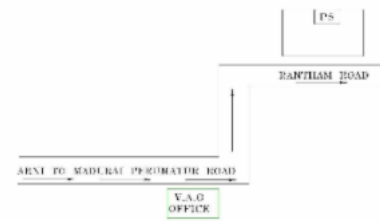

Google Map View

Polling Station Building Front View

Polling Station Front View

Cad View

Key MAP View

- (a) Landmark
- (b) Road name
- (c) Traffic flow

1 பெயர் : ரேகா கணவர் பெயர் : ராஜ்குமார் வீட்டு எண் : 0 வயது : 29 பாலினம் : பெண் Photo is available RMD2490795	2 பெயர் : உண்ணாமலை கணவர் பெயர் : அயோத்தி வீட்டு எண் : 1 வயது : 78 பாலினம் : பெண் Photo is available RMD0721654	3 பெயர் : பானு கணவர் பெயர் : ஏழுமலை வீட்டு எண் : 1 வயது : 65 பாலினம் : பெண் Photo is available RMD2216984
4 பெயர் : தட்சணாமூர்த்தி தந்தை பெயர் : ராஜேந்திரன் வீட்டு எண் : 1-2 வயது : 31 பாலினம் : ஆண் Photo is available RMD0721639	5 பெயர் : சரிதா கணவர் பெயர் : தட்சணாமூர்த்தி வீட்டு எண் : 1/4 வயது : 31 பாலினம் : பெண் Photo is available RMD2359156	6 பெயர் : கிருஷ்ணமூர்த்தி தந்தை பெயர் : அசோகன் வீட்டு எண் : 1-6 வயது : 34 பாலினம் : ஆண் Photo is available RMD0721753
7 பெயர் : அரிக்குமார் தந்தை பெயர் : கந்தன் வீட்டு எண் : 1-9 வயது : 35 பாலினம் : ஆண் Photo is available RMD0518308	8 பெயர் : ஆதிலூலம் தந்தை பெயர் : கந்தன் வீட்டு எண் : 1/9 வயது : 32 பாலினம் : ஆண் Photo is available RMD1341460	9 பெயர் : செல்வரசு தந்தை பெயர் : பெருமாள்சாமி வீட்டு எண் : 1-12 வயது : 44 பாலினம் : ஆண் Photo is available RMD0448910
10 பெயர் : அஞ்சலா கணவர் பெயர் : செல்வரசு வீட்டு எண் : 1-12 வயது : 41 பாலினம் : பெண் Photo is available RMD0518290	11 பெயர் : ராதா கணவர் பெயர் : நெடுஞ்செழியன் வீட்டு எண் : 1-15 வயது : 41 பாலினம் : பெண் Photo is available RMD0721696	12 பெயர் : ராஜ்குமார் தந்தை பெயர் : கமலக்கண்ணன் வீட்டு எண் : 1-15 வயது : 32 பாலினம் : ஆண் Photo is available RMD0721613
13 பெயர் : கமலநாதன் தந்தை பெயர் : கண்ணரெட்டி வீட்டு எண் : 1-17 வயது : 48 பாலினம் : ஆண் Photo is available RMD0721647	14 பெயர் : சரவணன் தந்தை பெயர் : பழனி வீட்டு எண் : 1-17 வயது : 32 பாலினம் : ஆண் Photo is available RMD0721738	15 பெயர் : மஞ்சளா கணவர் பெயர் : கோவிந்தசாமி வீட்டு எண் : 1-18 வயது : 38 பாலினம் : பெண் Photo is available RMD0721605
16 பெயர் : முருகன் தந்தை பெயர் : கோவிந்தசாமி வீட்டு எண் : 1-18 வயது : 32 பாலினம் : ஆண் Photo is available RMD0721621	17 பெயர் : மகாராணி கணவர் பெயர் : சரவணன் வீட்டு எண் : 1-21 வயது : 46 பாலினம் : பெண் Photo is available RMD0721936	18 பெயர் : பாஸ்கரன் தந்தை பெயர் : முனியாண்டி வீட்டு எண் : 1-21 வயது : 29 பாலினம் : ஆண் Photo is available RMD1113349
19 பெயர் : மோகன்ராஜ் தந்தை பெயர் : கருணாமூர்த்தி வீட்டு எண் : 1-22 வயது : 32 பாலினம் : ஆண் Photo is available RMD0721704	20 பெயர் : இரத்தன் குமார் தந்தை பெயர் : பழனி வீட்டு எண் : 1-26 வயது : 29 பாலினம் : ஆண் Photo is available RMD1113273	21 பெயர் : பத்மநாதன் தந்தை பெயர் : தாமோதரன் வீட்டு எண் : 1/26 வயது : 24 பாலினம் : ஆண் Photo is available RMD2308518
22 பெயர் : பெருமாள் தந்தை பெயர் : முனுசாமி வீட்டு எண் : 1-27 வயது : 32 பாலினம் : ஆண் Photo is available RMD0721761	23 பெயர் : பாஸ்கர் தந்தை பெயர் : தனசேகரன் வீட்டு எண் : 1-35 வயது : 32 பாலினம் : ஆண் Photo is available RMD0721746	24 பெயர் : இராஜேந்திரன் தந்தை பெயர் : சின்னப்பா வீட்டு எண் : 2 வயது : 63 பாலினம் : ஆண் Photo is available RMD2216992
25 பெயர் : மலர் கணவர் பெயர் : ஆறுமுகம் வீட்டு எண் : 2 வயது : 46 பாலினம் : பெண் Photo is available RMD0157974	# 26 பெயர் : முரளி தந்தை பெயர் : முனியாண்டி வீட்டு எண் : 2 வயது : 32 பாலினம் : ஆண் Photo is available RMD0835629	27 பெயர் : ஆனந்தி கணவர் பெயர் : முனியாண்டி வீட்டு எண் : 2-2 வயது : 53 பாலினம் : பெண் Photo is available RMD2217008
28 பெயர் : கௌரி கணவர் பெயர் : கார்த்திகேயன் வீட்டு எண் : 2/6 வயது : 40 பாலினம் : பெண் Photo is available RMD1341544	29 பெயர் : முனியாண்டி தந்தை பெயர் : சின்னப்பா வீட்டு எண் : 2A வயது : 57 பாலினம் : ஆண் Photo is available RMD2217016	30 பெயர் : முருகன் தந்தை பெயர் : சப்ரமணி வீட்டு எண் : 3-41G வயது : 28 பாலினம் : ஆண் Photo is available RMD1113281