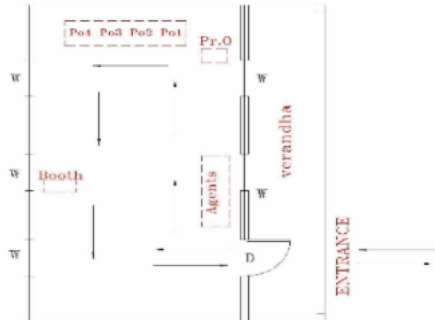

Google Map View

Polling Station Building Front View

Polling Station Front View

Cad View

Key MAP View

- (a) Landmark
- (b) Road name
- (c) Traffic Flow

1 பெயர் : தசரதன் தந்தை பெயர்: சிவபிரசன் வீட்டு எண் : 1 வயது : 62 பாலினம் : ஆண் Photo is available RMD0518456	2 பெயர் : குப்பன் தந்தை பெயர்: ராஜாபாதர் வீட்டு எண் : 1 வயது : 58 பாலினம் : ஆண் Photo is available RMD2229938	3 பெயர் : கன்னியம்மாள் கணவர் பெயர்: குப்பன் வீட்டு எண் : 1 வயது : 53 பாலினம் : பெண் Photo is available RMD2229946
4 பெயர் : வள்ளி கணவர் பெயர்: தேவேந்திரன் வீட்டு எண் : 1 வயது : 39 பாலினம் : பெண் Photo is available RMD0518472	5 பெயர் : சத்தியா தந்தை பெயர்: குப்பன் வீட்டு எண் : 1-1 வயது : 37 பாலினம் : பெண் Photo is available RMD0932236	6 பெயர் : சத்தியராஜ் தந்தை பெயர்: குப்பன் வீட்டு எண் : 1-1 வயது : 36 பாலினம் : ஆண் Photo is available RMD0158964
7 பெயர் : தேவேந்திரன் தந்தை பெயர்: ஆதிசேசவன் வீட்டு எண் : 1-5 வயது : 44 பாலினம் : ஆண் Photo is available RMD0158980	8 பெயர் : முருகன் தந்தை பெயர்: ரத்தினவேலு வீட்டு எண் : 1-36 வயது : 48 பாலினம் : ஆண் Photo is available RMD0159160	9 பெயர் : உத்திரக்குமார் தந்தை பெயர்: வேலாயுதம் வீட்டு எண் : 2 வயது : 65 பாலினம் : ஆண் Photo is available RMD2229979
10 பெயர் : உஷாராணி கணவர் பெயர்: உத்திரக்குமார் வீட்டு எண் : 2 வயது : 58 பாலினம் : பெண் Photo is available RMD2229987	11 பெயர் : ராஜாபாதர் தந்தை பெயர்: நாராயணசாமி வீட்டு எண் : 3 வயது : 83 பாலினம் : ஆண் Photo is available RMD2229995	12 பெயர் : முரளி தந்தை பெயர்: வெங்கிடேசன் வீட்டு எண் : 3 வயது : 47 பாலினம் : ஆண் Photo is available RMD0158998
13 பெயர் : ரேணுகா தந்தை பெயர்: ராஜாபாதர் வீட்டு எண் : 3 வயது : 45 பாலினம் : பெண் Photo is available GHP4892535	14 பெயர் : தட்சணாமூர்த்தி தந்தை பெயர்: வேலாயுதம் வீட்டு எண் : 4 வயது : 78 பாலினம் : ஆண் Photo is available RMD2230001	15 பெயர் : உண்ணாமலை கணவர் பெயர்: தட்சணாமூர்த்தி வீட்டு எண் : 4 வயது : 70 பாலினம் : பெண் Photo is available RMD2230019
16 பெயர் : மன்னார் தந்தை பெயர்: தட்சணாமூர்த்தி வீட்டு எண் : 4 வயது : 50 பாலினம் : ஆண் Photo is available RMD2230027	17 பெயர் : சோமசுந்தரம் தந்தை பெயர்: தட்சணாமூர்த்தி வீட்டு எண் : 4 வயது : 47 பாலினம் : ஆண் Photo is available RMD2230043	18 பெயர் : சுதாதேவி கணவர் பெயர்: சோமசுந்தரம் வீட்டு எண் : 4 வயது : 36 பாலினம் : பெண் Photo is available RMD0219931
19 பெயர் : ரவி தந்தை பெயர்: ஆதிசேசவன் வீட்டு எண் : 5 வயது : 49 பாலினம் : ஆண் Photo is available RMD2230050	20 பெயர் : அன்பரசி கணவர் பெயர்: பாபு வீட்டு எண் : 5 வயது : 48 பாலினம் : பெண் Photo is available RMD2230068	#2 21 பெயர் : கோகுலன் பா தந்தை பெயர்: பாபு வீட்டு எண் : 5 வயது : 25 பாலினம் : ஆண் Photo is available RMD2416469
22 பெயர் : மார்க்கபந்து தந்தை பெயர்: கோவிந்தசாமி வீட்டு எண் : 6 வயது : 76 பாலினம் : ஆண் Photo is available RMD2230076	23 பெயர் : காவேரியம்மாள் கணவர் பெயர்: மார்க்கபந்து வீட்டு எண் : 6 வயது : 66 பாலினம் : பெண் Photo is available RMD2233781	24 பெயர் : வனிதா தந்தை பெயர்: மார்க்கபந்து வீட்டு எண் : 6 வயது : 40 பாலினம் : பெண் Photo is available GHP4795233
25 பெயர் : ஆனந்தராஜ் தந்தை பெயர்: மார்க்கபந்து வீட்டு எண் : 6 வயது : 33 பாலினம் : ஆண் Photo is available RMD0518662	26 பெயர் : பச்சையம்மாள் கணவர் பெயர்: தசரதன் வீட்டு எண் : 7 வயது : 53 பாலினம் : பெண் Photo is available RMD2233815	27 பெயர் : பாபு தந்தை பெயர்: ஆதிசேசவன் வீட்டு எண் : 7 வயது : 51 பாலினம் : ஆண் Photo is available RMD2233823
28 பெயர் : விஷ்ணு தந்தை பெயர்: ரவி வீட்டு எண் : 7 வயது : 21 பாலினம் : ஆண் Photo is available RMD2507887	29 பெயர் : ர திவாகர் ர திவாகர் தந்தை பெயர்: ஆ ரவி ஆ ரவி வீட்டு எண் : 7 வயது : 19 பாலினம் : ஆண் Photo is available RMD2712321	30 பெயர் : காசி தந்தை பெயர்: முனிரத்தினம் வீட்டு எண் : 8 வயது : 55 பாலினம் : ஆண் Photo is available RMD2233831