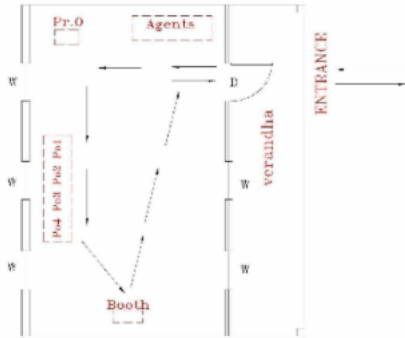

Google Map View

Polling Station Building Front View

Polling Station Front View

Cad View

Key MAP View

- (a) Landmark
- (b) Road name
- (c) Traffic flow

1 பெயர் : செல்வி கணவர் பெயர் : வெங்கடேசன் வீட்டு எண் : 1 வயது : 46 பாலினம் : பெண் Photo is available RMD0449348	2 பெயர் : யசோதா கணவர் பெயர் : முருகன் வீட்டு எண் : 1 வயது : 45 பாலினம் : பெண் Photo is available RMD0449298	3 பெயர் : முருகன் தந்தை பெயர் : நைனாக்கண்ணு வீட்டு எண் : 1 வயது : 44 பாலினம் : ஆண் Photo is available RMD0518621
4 பெயர் : விஜயலட்சுமி கணவர் பெயர் : முருகன் வீட்டு எண் : 1-36 வயது : 34 பாலினம் : பெண் Photo is available RMD0835801	5 பெயர் : ஆனந்தன் தந்தை பெயர் : சண்முகம் வீட்டு எண் : 1-45 வயது : 43 பாலினம் : ஆண் Photo is available RMD0219964	6 பெயர் : ரஞ்சிதா கணவர் பெயர் : ஆனந்தன் வீட்டு எண் : 1-45 வயது : 33 பாலினம் : பெண் Photo is available RMD0932764
7 பெயர் : உஷாராணி கணவர் பெயர் : சங்கர் வீட்டு எண் : 1-46 வயது : 52 பாலினம் : பெண் Photo is available RMD0835843	8 பெயர் : புஷ்பாவதி கணவர் பெயர் : சதாசிவம் வீட்டு எண் : 1-66 வயது : 69 பாலினம் : பெண் Photo is available RMD0932533	9 பெயர் : கோபிநாத் தந்தை பெயர் : ஜகதீசன் வீட்டு எண் : 1/67 வயது : 20 பாலினம் : ஆண் Photo is available RMD2610277
10 பெயர் : மாலதி தந்தை பெயர் : அடைக்கலம் வீட்டு எண் : 2-13 வயது : 31 பாலினம் : பெண் Photo is available RMD0932772	11 பெயர் : சேட்டு தந்தை பெயர் : பொன்னுசாமி வீட்டு எண் : 15 வயது : 62 பாலினம் : ஆண் Photo is available RMD2140648	12 பெயர் : சரளா கணவர் பெயர் : சேட்டு வீட்டு எண் : 15 வயது : 53 பாலினம் : பெண் Photo is available RMD2140655
13 பெயர் : புருஷோத்தமன் தந்தை பெயர் : சேட்டு வீட்டு எண் : 15 வயது : 38 பாலினம் : ஆண் Photo is available RMD0219956	14 பெயர் : சதீஷ் தந்தை பெயர் : சேட்டு வீட்டு எண் : 15 வயது : 35 பாலினம் : ஆண் Photo is available RMD0518878	15 பெயர் : அசோக் தந்தை பெயர் : சேட்டு வீட்டு எண் : 15 வயது : 30 பாலினம் : ஆண் Photo is available RMD0932657
16 பெயர் : சரண்யா கணவர் பெயர் : புருஷோத்தமன் வீட்டு எண் : 15 வயது : 24 பாலினம் : பெண் Photo is available RMD2485431	17 பெயர் : கிருஷ்ணமூர்த்தி தந்தை பெயர் : அண்ணாதுரை வீட்டு எண் : 16 வயது : 83 பாலினம் : ஆண் Photo is available RMD2140663	18 பெயர் : பட்டு கணவர் பெயர் : கிருஷ்ணமூர்த்தி வீட்டு எண் : 16 வயது : 72 பாலினம் : பெண் Photo is available RMD2140671
19 பெயர் : குப்பன் தந்தை பெயர் : கிருஷ்ணமூர்த்தி வீட்டு எண் : 16 வயது : 51 பாலினம் : ஆண் Photo is available RMD2140689	20 பெயர் : தேவி கணவர் பெயர் : குப்பன் வீட்டு எண் : 16 வயது : 40 பாலினம் : பெண் Photo is available GHP5171897	21 பெயர் : வேண்டா கணவர் பெயர் : முருகன் வீட்டு எண் : 16 வயது : 39 பாலினம் : பெண் Photo is available RMD0159061
22 பெயர் : தங்கராசு தந்தை பெயர் : குப்பன் வீட்டு எண் : 16 வயது : 27 பாலினம் : ஆண் Photo is available RMD122298	23 பெயர் : கார்த்தி தந்தை பெயர் : குப்பன் வீட்டு எண் : 16 வயது : 25 பாலினம் : ஆண் Photo is available RMD1341684	24 பெயர் : வனிதா தாயின் பெயர் : மதேர் வீட்டு எண் : 16 வயது : 19 பாலினம் : பெண் Photo is available RMD2662385
25 பெயர் : வெங்கிடேசன் தந்தை பெயர் : வேலு வீட்டு எண் : 17 வயது : 51 பாலினம் : ஆண் Photo is available RMD2140705	26 பெயர் : சுரேஷ் தந்தை பெயர் : பக்கிரி வீட்டு எண் : 17 வயது : 40 பாலினம் : ஆண் Photo is available GHP5171905	27 பெயர் : கோவிந்தசாமி தந்தை பெயர் : வேலு வீட்டு எண் : 17 வயது : 37 பாலினம் : ஆண் Photo is available GHP5171889
28 பெயர் : ஜஸ்வர்யா கணவர் பெயர் : கோவிந்தசாமி வீட்டு எண் : 17 வயது : 32 பாலினம் : பெண் Photo is available RMD0518712	29 பெயர் : தங்கவேலு தந்தை பெயர் : அண்ணாமலை வீட்டு எண் : 18 வயது : 87 பாலினம் : ஆண் Photo is available RMD2140713	30 பெயர் : பாப்பா கணவர் பெயர் : தங்கவேலு வீட்டு எண் : 18 வயது : 79 பாலினம் : பெண் Photo is available RMD2140721