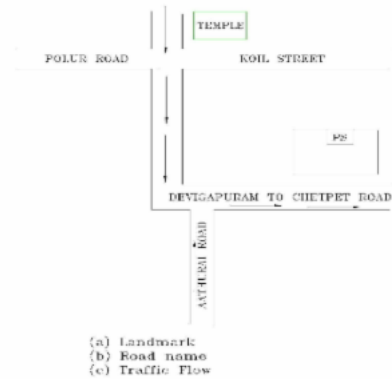

Key MAP View