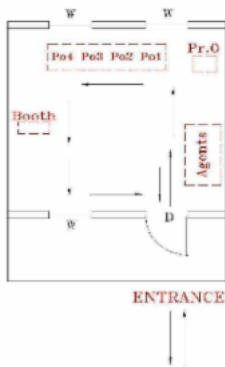

வாக்காளர் பதிவு அலுவலரின்
கையொப்பம்

Nazri Naksha

Google Map View

Polling Station Building Front View

Polling Station Front View

Cad View

Key MAP View

1 பெயர் : பரிமலா கணவர் பெயர்: பாஸ்கரன் வீட்டு எண் : 1 வயது : 40 பாலினம் : பெண் Photo is available RMD1114545	2 பெயர் : ராஜ்குமார் தந்தை பெயர்: வெங்கடேசன் வீட்டு எண் : 1 வயது : 34 பாலினம் : ஆண் Photo is available RMD0577239	3 பெயர் : சந்தோஷ் தந்தை பெயர்: சதாணந்தம் வீட்டு எண் : 1 வயது : 27 பாலினம் : ஆண் Photo is available RMD1223262
4 பெயர் : ஜீவா கணவர் பெயர்: பாலு வீட்டு எண் : 2/199பி வயது : 37 பாலினம் : பெண் Photo is available RMD0726356	5 பெயர் : ராஜேந்திரன் தந்தை பெயர்: கிருபாசங்கர் வீட்டு எண் : 2-251A வயது : 63 பாலினம் : ஆண் Photo is available RMD1170919	6 பெயர் : ஜெயந்தி கணவர் பெயர்: ராஜேந்திரன் வீட்டு எண் : 2-251A வயது : 47 பாலினம் : பெண் Photo is available RMD1170927
7 பெயர் : ஜயப்பன் தந்தை பெயர்: சேகர் வீட்டு எண் : 4-81A வயது : 32 பாலினம் : ஆண் Photo is available RMD0726521	8 பெயர் : செல்வராஜ் தந்தை பெயர்: நடராஜன் வீட்டு எண் : 4-712 வயது : 54 பாலினம் : ஆண் Photo is available RMD1114453	9 பெயர் : கீர்த்திகா தந்தை பெயர்: முரளிதரன் வீட்டு எண் : 4-797 வயது : 28 பாலினம் : பெண் Photo is available RMD1114388
10 பெயர் : வினோத் தந்தை பெயர்: ராஜேந்திரன் வீட்டு எண் : 4/797 வயது : 23 பாலினம் : ஆண் Photo is available RMD2350718	11 பெயர் : சாந்தலிங்கம் தந்தை பெயர்: ஆறுமுகம் வீட்டு எண் : 4-805 வயது : 80 பாலினம் : ஆண் Photo is available RMD0521104	12 பெயர் : விக்னேஷ் தந்தை பெயர்: சதனாந்தம் வீட்டு எண் : 90/பீ வயது : 25 பாலினம் : ஆண் Photo is available RMD2286748
13 பெயர் : திவ்யலக்ஷ்மி தந்தை பெயர்: ரவிசந்தரன் வீட்டு எண் : 95/4 வயது : 26 பாலினம் : பெண் Photo is available RMD1246784	14 பெயர் : மோகன் தந்தை பெயர்: மண்ணு வீட்டு எண் : 106 வயது : 56 பாலினம் : ஆண் Photo is available RMD0726331	15 பெயர் : திவ்யா இதரர் பெயர்: கமல் வீட்டு எண் : 218 வயது : 30 பாலினம் : பெண் Photo is available RMD2481844
16 பெயர் : விமலா தந்தை பெயர்: பிச்சாண்டி வீட்டு எண் : 224 வயது : 31 பாலினம் : பெண் Photo is available RMD1040708	17 பெயர் : பார்த்திபன் தந்தை பெயர்: மோகன் வீட்டு எண் : 229 வயது : 20 பாலினம் : ஆண் Photo is available RMD2703569	18 பெயர் : தர்ஷன் தந்தை பெயர்: பூதீதர் வீட்டு எண் : 656 வயது : 22 பாலினம் : ஆண் Photo is available RMD2482008
19 பெயர் : சோனியா தந்தை பெயர்: ரமேஷ் வீட்டு எண் : 694 வயது : 23 பாலினம் : பெண் Photo is available RMD2485209	20 பெயர் : சுரேஷ் தந்தை பெயர்: வாசு வீட்டு எண் : 704/4 வயது : 24 பாலினம் : ஆண் Photo is available RMD2349660	21 பெயர் : காமன் தந்தை பெயர்: நந்தகோபாலன் வீட்டு எண் : 708 வயது : 37 பாலினம் : ஆண் Photo is available GHP5150628
22 பெயர் : சரோஜினி கணவர் பெயர்: செல்வராஜ் வீட்டு எண் : 719 வயது : 39 பாலினம் : பெண் Photo is available RMD0521138	23 பெயர் : இளங்கோ தந்தை பெயர்: சத்தியமூர்த்தி வீட்டு எண் : 748ஏ வயது : 29 பாலினம் : ஆண் Photo is available RMD1040773	24 பெயர் : கன்னியப்பன் தந்தை பெயர்: பரசராமன் வீட்டு எண் : 753 வயது : 69 பாலினம் : ஆண் Photo is available GHP5150644
25 பெயர் : வள்ளி கணவர் பெயர்: கன்னியப்பன் வீட்டு எண் : 753 வயது : 55 பாலினம் : பெண் Photo is available GHP5150669	26 பெயர் : பிரபு தந்தை பெயர்: கன்னியப்பன் வீட்டு எண் : 753 வயது : 39 பாலினம் : ஆண் Photo is available GHP5150661	27 பெயர் : தமிழ்செல்வி கணவர் பெயர்: சீனிவாசன் வீட்டு எண் : 755 வயது : 33 பாலினம் : பெண் Photo is available RMD1040799
28 பெயர் : தீனா தந்தை பெயர்: பிரகாஷ் வீட்டு எண் : 778 வயது : 24 பாலினம் : ஆண் Photo is available RMD2350452	29 பெயர் : பிச்சாண்டி தந்தை பெயர்: கிருஷ்ணன் வீட்டு எண் : 785 வயது : 73 பாலினம் : ஆண் Photo is available RMD2206647	30 பெயர் : விஜயா கணவர் பெயர்: பிச்சாண்டி வீட்டு எண் : 785 வயது : 68 பாலினம் : பெண் Photo is available RMD2206654