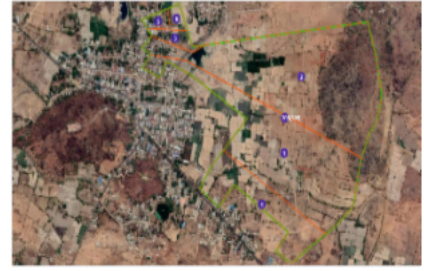

Google Map View