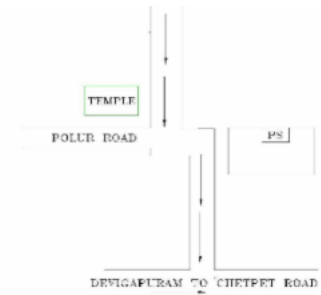

Google Map View

Polling Station Building Front View

Polling Station Front View

Cad View

Key MAP View

- (a) Landmark
- (b) Road name
- (c) Traffic Flow

சட்டமன்றத் தொகுதியின் எண் மற்றும் பெயர் : 67-ஆரணி  
பிரிவு எண் மற்றும் பெயர் 1-தேவிகாபுரம் (வ.கி) மற்றும் (ஊ), வார்டு 9 சேதப்பட்டு