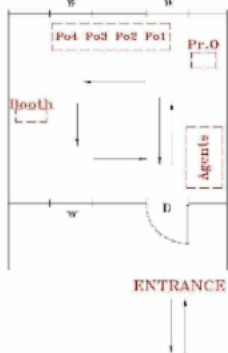

Google Map View

Polling Station Building Front View

Polling Station Front View

Cad View

Key MAP View

சட்டமன்றத் தொகுதியின் எண் மற்றும் பெயர் : 67-ஆரணி பிரிவு எண் மற்றும் பெயர் 1-தேவிகாபுரம் (வ.கி) மற்றும் (ஊ), வார்டு 8 சிங்கார பேட்டை தெரு