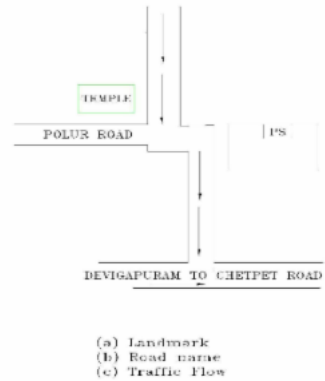

Google Map View

Polling Station Building Front View

Polling Station Front View

Cad View

Key MAP View

சட்டமன்றத் தொகுதியின் எண் மற்றும் பெயர் : 67-ஆரணி பிரிவு எண் மற்றும் பெயர் 1-தேவிகாபுரம் (வ.கி) மற்றும் (ஊ), வார்டு 8 சிங்கார பேட்டை தெரு