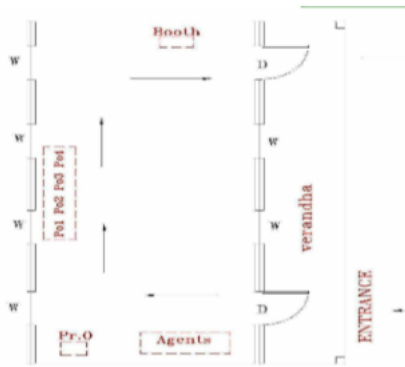

Nazri Naksha

Google Map View

Polling Station Building Front View

Polling Station Front View

Cad View

Key MAP View

- (a) Landmark
- (b) Road name
- (c) Traffic Flow

சட்டமன்றத் தொகுதியின் எண் மற்றும் பெயர் : 67-ஆரணி
பிரிவு எண் மற்றும் பெயர் 1-தேவிகாபுரம் (வ.கி) மற்றும் (ஊ), வார்டு 8 திருமஞ்சன வீதி