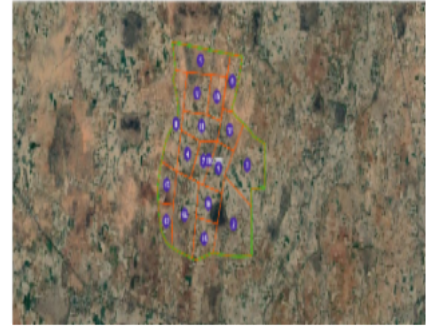

Google Map View