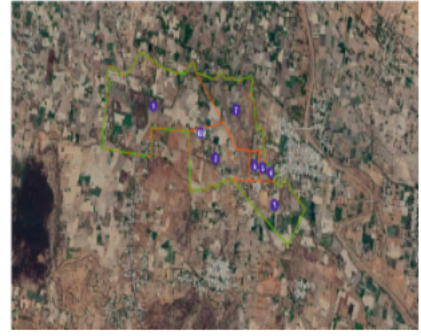

Google Map View

Polling Station Building Front View

Polling Station Front View

Cad View

Key MAP View

சட்டமன்றத் தொகுதியின் எண் மற்றும் பெயர் : 67-ஆரணி பிரிவு எண் மற்றும் பெயர் 1-வண்ணாங்குளம் (வ.கி) மற்றும் (ஊ), வார்டு 1 குன்றுமேடு