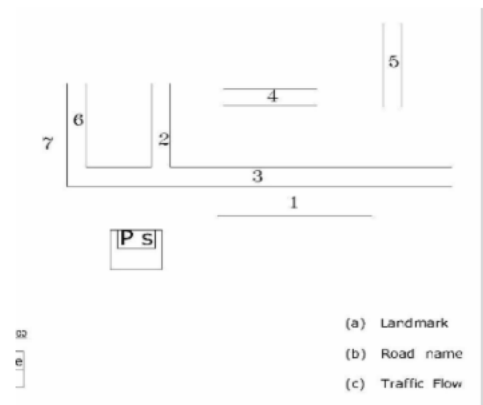

Google Map View

Polling Station Building Front View

Polling Station Front View

Cad View

Key MAP View

சட்டமன்றத் தொகுதியின் எண் மற்றும் பெயர் : 67-ஆரணி பிரிவு எண் மற்றும் பெயர் 1-வண்ணாங்குளம் (வ.கி) மற்றும் (ஊ), வார்டு 1 குன்றுமேடு