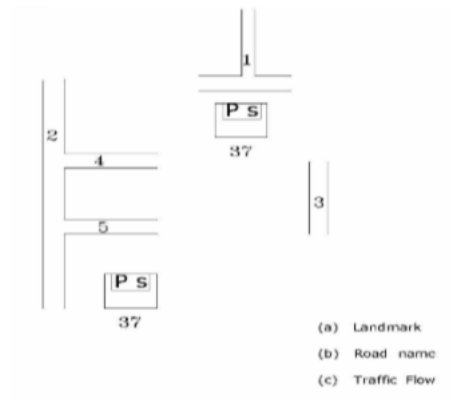

Google Map View

Polling Station Building Front View

Polling Station Front View

Cad View

Key MAP View

1 பெயர் : ஆராய் கணவர் பெயர் : பெருமாள் வீட்டு எண் : 1 வயது : 56 பாலினம் : பெண் Photo is available	RMD0608042	2 பெயர் : மலர் கணவர் பெயர் : வெங்கடேசன் வீட்டு எண் : 1 வயது : 52 பாலினம் : பெண் Photo is available	RMD1044742	3 பெயர் : ஏழுமலை தந்தை பெயர் : சுப்பிரமணியன் வீட்டு எண் : 1 வயது : 47 பாலினம் : ஆண் Photo is available	RMD0463406
4 பெயர் : விஜயகுமார் தந்தை பெயர் : மனோகர் வீட்டு எண் : 1 வயது : 41 பாலினம் : ஆண் Photo is available	RMD0365544	5 பெயர் : விக்ரமன் தந்தை பெயர் : மனோகர் வீட்டு எண் : 1 வயது : 39 பாலினம் : ஆண் Photo is available	RMD0365080	6 பெயர் : ஜீவிதா கணவர் பெயர் : விஜயகுமார் வீட்டு எண் : 1 வயது : 38 பாலினம் : பெண் Photo is available	RMD0364893
7 பெயர் : அஞ்சலி கணவர் பெயர் : வினோத் வீட்டு எண் : 1 வயது : 36 பாலினம் : பெண் Photo is available	RMD0365569	8 பெயர் : சுகாதாசர் தந்தை பெயர் : சின்னப்பொன்னு வீட்டு எண் : 1 வயது : 31 பாலினம் : ஆண் Photo is available	RMD1122530	9 பெயர் : இளமதி தந்தை பெயர் : தேவக்குமார் வீட்டு எண் : 1 வயது : 28 பாலினம் : பெண் Photo is available	RMD1122548
10 பெயர் : வாணி தந்தை பெயர் : மனோகரன் வீட்டு எண் : 1-162 வயது : 40 பாலினம் : பெண் Photo is available	RMD0365528	11 பெயர் : சரஸ்வதி கணவர் பெயர் : பலராமன் வீட்டு எண் : 1-182 வயது : 52 பாலினம் : பெண் Photo is available	RMD0365122	12 பெயர் : சைலஜா பரீத்தி கணவர் பெயர் : ராஜேஷ் வீட்டு எண் : 1-259 வயது : 32 பாலினம் : பெண் Photo is available	RMD0854026
13 பெயர் : ரவிவரமன் தந்தை பெயர் : முத்தண்ணன் வீட்டு எண் : 1-268 வயது : 65 பாலினம் : ஆண் Photo is available	RMD0365445	14 பெயர் : விக்னேஷ் தந்தை பெயர் : ரவிவரமன் வீட்டு எண் : 1-268 வயது : 34 பாலினம் : ஆண் Photo is available	RMD0365346	15 பெயர் : பூர்ணிமா கணவர் பெயர் : விக்னேஷ் வீட்டு எண் : 1/268 வயது : 23 பாலினம் : பெண் Photo is available	RMD2684488
16 பெயர் : திருமலை தந்தை பெயர் : ஜெயபாலன் வீட்டு எண் : 1-282 வயது : 34 பாலினம் : ஆண் Photo is available	RMD0364836	17 பெயர் : இந்திரகுமாரி தந்தை பெயர் : கிருஷ்ணமூர்த்தி வீட்டு எண் : 1-289 வயது : 30 பாலினம் : பெண் Photo is available	RMD0854059	18 பெயர் : சஸ்வரி கணவர் பெயர் : பரசுராமன் வீட்டு எண் : 1-296 வயது : 73 பாலினம் : பெண் Photo is available	RMD0022665
19 பெயர் : லதா கணவர் பெயர் : சங்கர் வீட்டு எண் : 1-296 வயது : 45 பாலினம் : பெண் Photo is available	RMD0022657	20 பெயர் : லதா கணவர் பெயர் : சடசாமி வீட்டு எண் : 2 வயது : 48 பாலினம் : பெண் Photo is available	RMD1044726	21 பெயர் : சுரேஷ் தந்தை பெயர் : இராஜேந்திரன் வீட்டு எண் : 2-318 வயது : 38 பாலினம் : ஆண் Photo is available	GHP4817086
22 பெயர் : கோபி தந்தை பெயர் : சரவணன் வீட்டு எண் : 2-324 வயது : 32 பாலினம் : ஆண் Photo is available	RMD0608901	23 பெயர் : யுவராஜ் தந்தை பெயர் : சரவணன் வீட்டு எண் : 2-324 வயது : 30 பாலினம் : ஆண் Photo is available	RMD0853820	24 பெயர் : சரண்யா தந்தை பெயர் : முகுந்தன் வீட்டு எண் : 2-332 வயது : 32 பாலினம் : பெண் Photo is available	RMD0607937
25 பெயர் : சரத்குமார் தந்தை பெயர் : முகுந்தன் வீட்டு எண் : 2-332 வயது : 30 பாலினம் : ஆண் Photo is available	RMD0853887	26 பெயர் : பரிமளா தந்தை பெயர் : சுப்பிரமணி வீட்டு எண் : 2-333 வயது : 42 பாலினம் : பெண் Photo is available	RMD0022681	27 பெயர் : ராமு தந்தை பெயர் : கோபால் வீட்டு எண் : 2-336 வயது : 52 பாலினம் : ஆண் Photo is available	RMD0022699
28 பெயர் : சந்தியா தந்தை பெயர் : ராமு வீட்டு எண் : 2/336 வயது : 24 பாலினம் : பெண் Photo is available	RMD2392389	29 பெயர் : அமிர்தகௌரி தந்தை பெயர் : ஆனந்தன் வீட்டு எண் : 2-341 வயது : 36 பாலினம் : பெண் Photo is available	RMD0364885	30 பெயர் : வனிதா கணவர் பெயர் : முத்துகுமரன் வீட்டு எண் : 2/341 வயது : 30 பாலினம் : பெண் Photo is available	RMD2282507