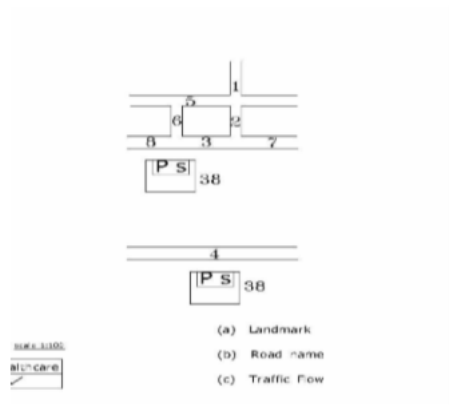

Google Map View

Polling Station Building Front View

Polling Station Front View

Cad View

Key MAP View

1	RMD0746750	பெயர் : அமிர்தம் தந்தை பெயர்: சின்னராஜ் வீட்டு எண் : 1 வயது : 62 பாலினம் : பெண்	Photo is available	2	RMD1497429	பெயர் : தென்னரசு தந்தை பெயர்: சக்கரவர்த்தி வீட்டு எண் : 1 வயது : 56 பாலினம் : ஆண்	Photo is available	3	RMD1497437	பெயர் : கந்தசாமி தந்தை பெயர்: சக்கரவர்த்தி வீட்டு எண் : 1 வயது : 54 பாலினம் : ஆண்	Photo is available
4	RMD1497445	பெயர் : அன்னக்கிளி கணவர் பெயர்: தென்னரசு வீட்டு எண் : 1 வயது : 52 பாலினம் : பெண்	Photo is available	5	RMD0746933	பெயர் : சுகன்யா கணவர் பெயர்: ஏழுமலை வீட்டு எண் : 1-4 வயது : 32 பாலினம் : பெண்	Photo is available	6	RMD1497452	பெயர் : செல்வி கணவர் பெயர்: கோவிந்தராஜ் வீட்டு எண் : 3 வயது : 64 பாலினம் : பெண்	Photo is available
7	GHP5159926	பெயர் : தஞ்சி தந்தை பெயர்: சுப்பிரமணி வீட்டு எண் : 3 வயது : 45 பாலினம் : ஆண்	Photo is available	8	GHP5195730	பெயர் : ஏழுமலை தந்தை பெயர்: கோவிந்தராஜ் வீட்டு எண் : 3 வயது : 39 பாலினம் : ஆண்	Photo is available	9	RMD1497460	பெயர் : லலிதா கணவர் பெயர்: முத்து வீட்டு எண் : 4 வயது : 64 பாலினம் : பெண்	Photo is available
10	GHP1393487	பெயர் : கன்னியப்பன் தாயின் பெயர்: லலிதா வீட்டு எண் : 4 வயது : 47 பாலினம் : ஆண்	Photo is available	11	RMD1497486	பெயர் : அம்சா கணவர் பெயர்: சுப்பிரமணி வீட்டு எண் : 5 வயது : 69 பாலினம் : பெண்	Photo is available	12	RMD1497494	பெயர் : சின்னக்குழந்தை கணவர் பெயர்: தனபால் வீட்டு எண் : 5C வயது : 62 பாலினம் : பெண்	Photo is available
13	RMD1497502	பெயர் : பேபி கணவர் பெயர்: சண்முகம் வீட்டு எண் : 6 வயது : 70 பாலினம் : பெண்	Photo is available	14	RMD0024190	பெயர் : மீனாட்சி கணவர் பெயர்: மகேந்திரன் வீட்டு எண் : 6 வயது : 39 பாலினம் : பெண்	Photo is available	15	GHP5159934	பெயர் : மகேந்திரன் தந்தை பெயர்: சண்முகம் வீட்டு எண் : 6-5 வயது : 46 பாலினம் : ஆண்	Photo is available
16	RMD1497528	பெயர் : சேட்டு தந்தை பெயர்: சின்னசாமி வீட்டு எண் : 8 வயது : 71 பாலினம் : ஆண்	Photo is available	17	RMD1497536	பெயர் : தங்கம்மாள் கணவர் பெயர்: சேட்டு வீட்டு எண் : 8 வயது : 67 பாலினம் : பெண்	Photo is available	18	RMD1497544	பெயர் : கருணாகரன் தந்தை பெயர்: வெங்கடேசன் வீட்டு எண் : 8 வயது : 67 பாலினம் : ஆண்	Photo is available
19	RMD1497551	பெயர் : வேண்டா கணவர் பெயர்: கருணாகரன் வீட்டு எண் : 8 வயது : 54 பாலினம் : பெண்	Photo is available	20	RMD1497569	பெயர் : செளந்திரராஜன் தந்தை பெயர்: அருணகிரி வீட்டு எண் : 9 வயது : 56 பாலினம் : ஆண்	Photo is available	21	RMD1497577	பெயர் : ஜெயசித்ரா கணவர் பெயர்: செளந்திரராஜன் வீட்டு எண் : 9 வயது : 50 பாலினம் : பெண்	Photo is available
22	RMD0023986	பெயர் : தேவி கணவர் பெயர்: ஏழுமலை வீட்டு எண் : 10 வயது : 40 பாலினம் : பெண்	Photo is available	23	RMD1497585	பெயர் : சுப்பிரமணியன் தந்தை பெயர்: நாராயணசாமி வீட்டு எண் : 11 வயது : 70 பாலினம் : ஆண்	Photo is available	24	RMD1497593	பெயர் : ராஜம்மாள் கணவர் பெயர்: சுப்பிரமணியன் வீட்டு எண் : 11 வயது : 61 பாலினம் : பெண்	Photo is available
25	GHP5159959	பெயர் : ராஜேஷ் தந்தை பெயர்: சுப்பிரமணி வீட்டு எண் : 11 வயது : 44 பாலினம் : ஆண்	Photo is available	26	GHP2656429	பெயர் : ஜெகதீசன் தந்தை பெயர்: சுப்பிரமணி வீட்டு எண் : 11 வயது : 42 பாலினம் : ஆண்	Photo is available	27	GHP5159942	பெயர் : மாயா கணவர் பெயர்: ராஜேஷ் வீட்டு எண் : 11 வயது : 39 பாலினம் : பெண்	Photo is available
28	RMD1497601	பெயர் : சேகர் தந்தை பெயர்: அண்ணாமலை வீட்டு எண் : 13 வயது : 60 பாலினம் : ஆண்	Photo is available	29	RMD1497619	பெயர் : விஜயா கணவர் பெயர்: சேகர் வீட்டு எண் : 13 வயது : 57 பாலினம் : பெண்	Photo is available	30	RMD2555621	பெயர் : நந்தினி தந்தை பெயர்: ராஜேஷ் வீட்டு எண் : 16 வயது : 21 பாலினம் : பெண்	Photo is available