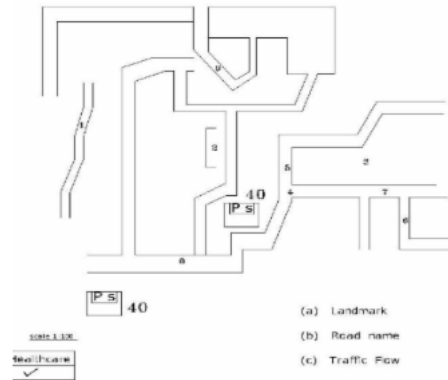

Google Map View

Polling Station Building Front View

Polling Station Front View

Cad View

Key MAP View

1 பெயர் : ஆனந்தன் தந்தை பெயர் : இராஜமாணிக்கம் வீட்டு எண் : 1 வயது : 49 பாலினம் : ஆண்	RMD0610535 Photo is available	2 பெயர் : உஷாராணி கணவர் பெயர் : ஆனந்தன் வீட்டு எண் : 1 வயது : 42 பாலினம் : பெண்	RMD0609644 Photo is available	3 பெயர் : பிச்சாண்டி தந்தை பெயர் : ராஜகோபால் வீட்டு எண் : 1/8 வயது : 42 பாலினம் : ஆண்	GHP4822763 Photo is available
4 பெயர் : சபா கணவர் பெயர் : பிச்சாண்டி வீட்டு எண் : 1/8A வயது : 36 பாலினம் : பெண்	RMD2675114 Photo is available	5 பெயர் : மோனிகா கணவர் பெயர் : பிச்சாண்டி வீட்டு எண் : 1/8ஏ வயது : 21 பாலினம் : பெண்	RMD2551968 Photo is available	6 பெயர் : மயில் கணவர் பெயர் : கேபாலகிருஷ்ணன் வீட்டு எண் : 1/93 வயது : 38 பாலினம் : பெண்	RMD0609537 Photo is available
#2 7 பெயர் : மணிகண்டன் சீ தந்தை பெயர் : சீதாராமன் வீட்டு எண் : 1-93 வயது : 28 பாலினம் : ஆண்	RMD1072024 Photo is available	8 பெயர் : கவிதா தந்தை பெயர் : சேட்டு வீட்டு எண் : 2/29 வயது : 25 பாலினம் : பெண்	RMD2307668 Photo is available	9 பெயர் : ரஜினிகாந்தன் ஜி தந்தை பெயர் : கோவிந்தராஜ் வீட்டு எண் : 2/32ஏ வயது : 44 பாலினம் : ஆண்	RMD2626042 Photo is available
10 பெயர் : தினகரன் தந்தை பெயர் : ஜெபால் வீட்டு எண் : 2-36 வயது : 50 பாலினம் : ஆண்	RMD0609842 Photo is available	11 பெயர் : ஜெயபிரகாஷ் தந்தை பெயர் : குமார் வீட்டு எண் : 2/49 வயது : 27 பாலினம் : ஆண்	RMD1239771 Photo is available	12 பெயர் : அபிஷேக் தந்தை பெயர் : குமார் வீட்டு எண் : 2/49 வயது : 25 பாலினம் : ஆண்	RMD2307544 Photo is available
13 பெயர் : ராணி தந்தை பெயர் : முருகேசன் வீட்டு எண் : 2-51 வயது : 39 பாலினம் : பெண்	RMD0610725 Photo is available	14 பெயர் : யூபாலன் தந்தை பெயர் : இராமமூர்த்தி வீட்டு எண் : 2-54 வயது : 33 பாலினம் : ஆண்	RMD0610543 Photo is available	15 பெயர் : நித்யா கணவர் பெயர் : விஜயசாரதி வீட்டு எண் : 2/54 வயது : 23 பாலினம் : பெண்	RMD2604908 Photo is available
16 பெயர் : மோகன் தந்தை பெயர் : தருமலிங்கம் வீட்டு எண் : 2-57 வயது : 42 பாலினம் : ஆண்	RMD0610527 Photo is available	17 பெயர் : சரத்குமார் தந்தை பெயர் : விஜயன் வீட்டு எண் : 2-58A வயது : 31 பாலினம் : ஆண்	RMD0747527 Photo is available	18 பெயர் : ஆகினி தந்தை பெயர் : முனியம்மாள் வீட்டு எண் : 2/60 வயது : 24 பாலினம் : பெண்	RMD2307510 Photo is available
19 பெயர் : சீதா கணவர் பெயர் : தங்கமணி வீட்டு எண் : 2-60b வயது : 37 பாலினம் : பெண்	RMD0609651 Photo is available	20 பெயர் : தங்கமணி தந்தை பெயர் : ஜெயவேலு வீட்டு எண் : 2-60d வயது : 44 பாலினம் : ஆண்	RMD0610071 Photo is available	S 21 பெயர் : குமுதவள்ளி கணவர் பெயர் : தினகரன் வீட்டு எண் : 2-63 வயது : 44 பாலினம் : பெண்	RMD0854406 Photo is available
22 பெயர் : அரவிந்தன் தந்தை பெயர் : ஜெயபால் வீட்டு எண் : 2-63 வயது : 33 பாலினம் : ஆண்	RMD0610550 Photo is available	23 பெயர் : கோமதி தந்தை பெயர் : வெங்கடேசன் வீட்டு எண் : 2/69 வயது : 26 பாலினம் : பெண்	RMD1300920 Photo is available	24 பெயர் : கோகிலா தந்தை பெயர் : சுப்பிரமணி வீட்டு எண் : 2/76 வயது : 25 பாலினம் : பெண்	RMD2307528 Photo is available
25 பெயர் : பாஸ்கரன் தந்தை பெயர் : ஜெயபால் வீட்டு எண் : 2-80 வயது : 46 பாலினம் : ஆண்	RMD0024877 Photo is available	26 பெயர் : முருகன் தந்தை பெயர் : ஜோதி வீட்டு எண் : 2-97B வயது : 30 பாலினம் : ஆண்	RMD0854489 Photo is available	27 பெயர் : இராதிக்கா கணவர் பெயர் : சீனிவாசன் வீட்டு எண் : 2-99 வயது : 32 பாலினம் : பெண்	RMD0974402 Photo is available
28 பெயர் : ரஞ்சித்குமார் தந்தை பெயர் : கோவிந்தசாமி வீட்டு எண் : 2-1002 வயது : 34 பாலினம் : ஆண்	RMD0463976 Photo is available	29 பெயர் : கிருஷ்ணமூர்த்தி தந்தை பெயர் : தர்மன் வீட்டு எண் : 3 வயது : 76 பாலினம் : ஆண்	RMD1503770 Photo is available	30 பெயர் : ரமாதேவி கணவர் பெயர் : சரவணன் வீட்டு எண் : 3/23 வயது : 23 பாலினம் : பெண்	RMD2483535 Photo is available