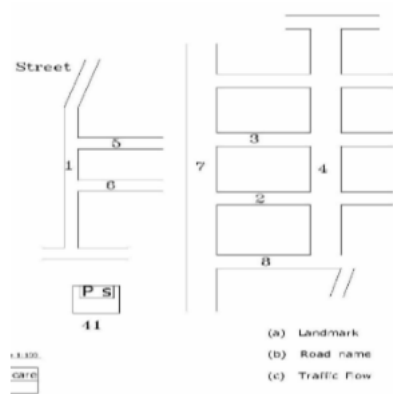

Cad View

Key MAP View