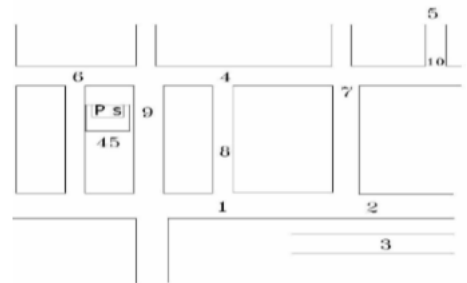

Nazri Naksha

Google Map View

Polling Station Building Front View

Polling Station Front View

Cad View

Key MAP View

- (a) Landmark
- (b) Road name
- (c) Traffic Flow

சட்டமன்றத் தொகுதியின் எண் மற்றும் பெயர் : 67-ஆரணி பிரிவு எண் மற்றும் பெயர் 1-பெரியஅய்யம்பாளையம்(வ.கி) பாளைய ஏகாம்பரநல்லூர்(ஊ), வார்டு 1 பெருமாள் கோயில் தெரு