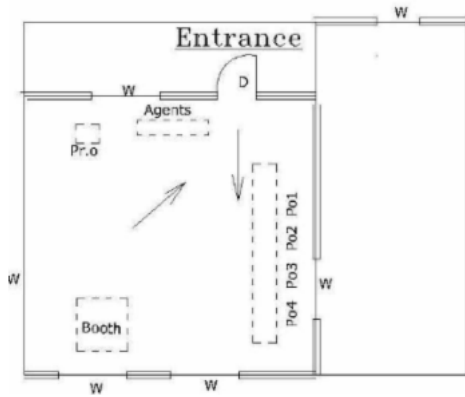

Nazri Naksha

Google Map View

Polling Station Building Front View

Polling Station Front View

Cad View

Key MAP View

- (a) Landmark
- (b) Road name
- (c) Traffic Flow

சட்டமன்றத் தொகுதியின் எண் மற்றும் பெயர் : 67-ஆரணி பிரிவு எண் மற்றும் பெயர் 1-பெரியஅய்யம்பாளையம்(வ.கி) பாளைய ஏகாம்பரநல்லூர்(ஊ), வார்டு 1 பெருமாள் கோயில் தெரு