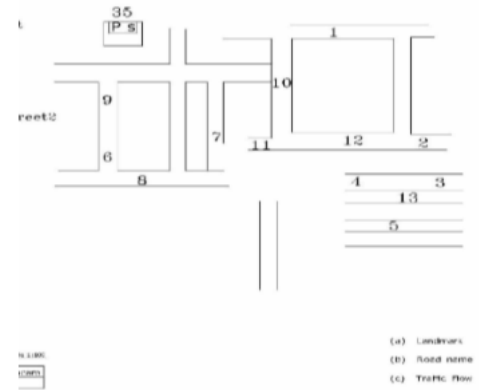

Google Map View

Polling Station Building Front View

Polling Station Front View

Cad View

Key MAP View

1 பெயர் : ராதா தந்தை பெயர்: கணேசன் வீட்டு எண் : 1 வயது : 61 பாலினம் : பெண் Photo is available RMD0256859	2 பெயர் : சரவணன் தந்தை பெயர்: கோவிந்தசாமி வீட்டு எண் : 1 வயது : 46 பாலினம் : ஆண் Photo is available RMD0028266	3 பெயர் : சங்கீதா கணவர் பெயர்: வெள்ளை வீட்டு எண் : 1 வயது : 40 பாலினம் : பெண் Photo is available RMD0750083
4 பெயர் : ராஜாதி கணவர் பெயர்: கங்காதரன் வீட்டு எண் : 1 வயது : 35 பாலினம் : பெண் Photo is available RMD1155902	5 பெயர் : சரிதா தந்தை பெயர்: சுப்பிரமணி வீட்டு எண் : 1 வயது : 35 பாலினம் : பெண் Photo is available RMD2700870	6 பெயர் : செளந்தரப்பாண்டியன் தந்தை பெயர்: ஜோசப் வீட்டு எண் : 1 வயது : 29 பாலினம் : ஆண் Photo is available RMD0976480
7 பெயர் : ஜெயவேலு தந்தை பெயர்: குப்பன் வீட்டு எண் : 2-2A வயது : 75 பாலினம் : ஆண் Photo is available GHP5137948	8 பெயர் : காத்தவராயன் தந்தை பெயர்: ராமு வீட்டு எண் : 2/18ஏ வயது : 34 பாலினம் : ஆண் Photo is available RMD2390995	9 பெயர் : முருகேசன் தந்தை பெயர்: கணேசன் வீட்டு எண் : 11-A வயது : 78 பாலினம் : ஆண் Photo is available RMD1527910
10 பெயர் : முனியம்மாள் கணவர் பெயர்: இராதா வீட்டு எண் : 19 வயது : 63 பாலினம் : பெண் Photo is available RMD1527928	11 பெயர் : மகாலட்சுமி கணவர் பெயர்: வெங்கடேசன் வீட்டு எண் : 77 வயது : 24 பாலினம் : பெண் Photo is available RMD2455806	12 பெயர் : ஜீவா கணவர் பெயர்: பாலு வீட்டு எண் : 85 வயது : 43 பாலினம் : பெண் Photo is available RMD0369231
13 பெயர் : இராஜி கணவர் பெயர்: குப்பன் வீட்டு எண் : 183 வயது : 69 பாலினம் : பெண் Photo is available RMD1527944	14 பெயர் : பொன்னி கணவர் பெயர்: இராஜி வீட்டு எண் : 183 வயது : 59 பாலினம் : பெண் Photo is available RMD1527951	15 பெயர் : கெங்காதரன் தந்தை பெயர்: இராஜி வீட்டு எண் : 183 வயது : 36 பாலினம் : ஆண் Photo is available RMD0028316
16 பெயர் : சிவமணி தந்தை பெயர்: சுப்பிரமணி வீட்டு எண் : 184 வயது : 37 பாலினம் : ஆண் Photo is available GHP5199708	17 பெயர் : பாலசுந்தரம் தந்தை பெயர்: காசி வீட்டு எண் : 185 வயது : 43 பாலினம் : ஆண் Photo is available RMD0028449	18 பெயர் : தனசேகரன் தந்தை பெயர்: நாராயணசாமி வீட்டு எண் : 185 வயது : 39 பாலினம் : ஆண் Photo is available GHP5199682
19 பெயர் : சுந்தரேசன் தந்தை பெயர்: காசி வீட்டு எண் : 185 வயது : 36 பாலினம் : ஆண் Photo is available RMD0028142	20 பெயர் : இராணி கணவர் பெயர்: ஏழுமலை வீட்டு எண் : 189 வயது : 51 பாலினம் : பெண் Photo is available RMD1527969	21 பெயர் : வசந்தா கணவர் பெயர்: சுப்ரமணியன் வீட்டு எண் : 190 வயது : 68 பாலினம் : பெண் Photo is available RMD1527977
22 பெயர் : கனகவள்ளி கணவர் பெயர்: நாராயணசாமி வீட்டு எண் : 191 வயது : 70 பாலினம் : பெண் Photo is available RMD1527985	23 பெயர் : ராஜலட்சுமி தந்தை பெயர்: நாராயணசாமி வீட்டு எண் : 191 வயது : 37 பாலினம் : பெண் Photo is available RMD0028365	24 பெயர் : சிவப்பிரகாசம் மு தந்தை பெயர்: முனிசாமி வீட்டு எண் : 192 வயது : 59 பாலினம் : ஆண் Photo is available RMD1527993
25 பெயர் : எல்லம்மாள் கணவர் பெயர்: சிவப்பிரகாசம் வீட்டு எண் : 192 வயது : 49 பாலினம் : பெண் Photo is available RMD1528017	26 பெயர் : குமாரி கணவர் பெயர்: சுந்தரவடிவேல் வீட்டு எண் : 193 வயது : 53 பாலினம் : பெண் Photo is available RMD1528025	27 பெயர் : குணசுந்தரி தந்தை பெயர்: சுந்தரவடிவேலு வீட்டு எண் : 193 வயது : 26 பாலினம் : பெண் Photo is available RMD2390664
28 பெயர் : செளபாக்கியம் கணவர் பெயர்: அரங்கசாமி வீட்டு எண் : 194 வயது : 89 பாலினம் : பெண் Photo is available RMD1528033	29 பெயர் : சேகர் தந்தை பெயர்: அரங்கசாமி வீட்டு எண் : 194 வயது : 53 பாலினம் : ஆண் Photo is available RMD1528041	30 பெயர் : பழனி தந்தை பெயர்: அருணாசலம் வீட்டு எண் : 195 வயது : 68 பாலினம் : ஆண் Photo is available RMD1528058