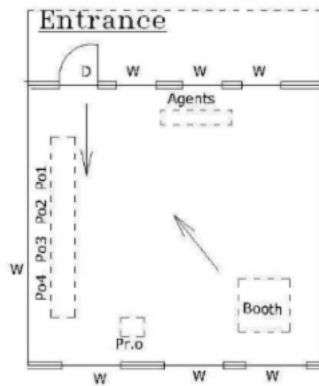

Google Map View

Polling Station Building Front View

Polling Station Front View

Cad View

Key MAP View

- (a) Landmark
- (b) Road name
- (c) Traffic Flow

சட்டமன்றத் தொகுதியின் எண் மற்றும் பெயர் : 67-ஆரணி பிரிவு எண் மற்றும் பெயர் 1-மேல்நகர் (வ.கி) ராமசாணிக்குப்பம் (ஊ), வார்டு 1 கீழ்த் தெரு