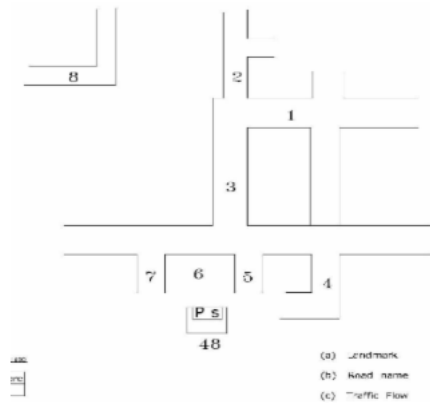

Google Map View

Polling Station Building Front View

Polling Station Front View

Cad View

Key MAP View

1 பெயர் : பாலமோகன்குமார் தந்தை பெயர்: கிருஷ்ணசாமி வீட்டு எண் : 1 வயது : 50 பாலினம் : ஆண் Photo is available	RMD1073402	2 பெயர் : கீதா கணவர் பெயர்: பாலமோகன்குமார் வீட்டு எண் : 1 வயது : 43 பாலினம் : பெண் Photo is available	RMD1073410	3 பெயர் : மோகன் தந்தை பெயர்: சேகர் வீட்டு எண் : 1 வயது : 37 பாலினம் : ஆண் Photo is available	RMD0750984
4 பெயர் : பிரபாகரன் தந்தை பெயர்: கார்த்திகேயன் வீட்டு எண் : 1 வயது : 27 பாலினம் : ஆண் Photo is available	RMD1179654	5 பெயர் : சந்தோஷ் தந்தை பெயர்: இராஜேந்திரன் வீட்டு எண் : 1 வயது : 27 பாலினம் : ஆண் Photo is available	RMD1179662	6 பெயர் : மணிமாறன் தந்தை பெயர்: சுந்தரம் வீட்டு எண் : 1-7 வயது : 46 பாலினம் : ஆண் Photo is available	RMD0614875
7 பெயர் : ஜோதிகா தந்தை பெயர்: கிருஷ்ணமூர்த்தி வீட்டு எண் : 1/68 வயது : 19 பாலினம் : பெண் Photo is available	RMD2692929	8 பெயர் : கோபி தந்தை பெயர்: பூர்ணையன் வீட்டு எண் : 2-14 வயது : 46 பாலினம் : ஆண் Photo is available	GHP5105630	9 பெயர் : இளையராஜா தந்தை பெயர்: நரசிம்மன் வீட்டு எண் : 2-14 வயது : 38 பாலினம் : ஆண் Photo is available	GHP5105689
10 பெயர் : கார்த்திக் தந்தை பெயர்: நரசிம்மன் வீட்டு எண் : 2-14 வயது : 38 பாலினம் : ஆண் Photo is available	GHP5105671	11 பெயர் : திரிஷா பா தந்தை பெயர்: பாலமோகன்குமார் கி வீட்டு எண் : 2/41 வயது : 22 பாலினம் : பெண் Photo is available	RMD2627735	12 பெயர் : ரங்கநாதன் தந்தை பெயர்: பெருமாள் வீட்டு எண் : 2-46 வயது : 62 பாலினம் : ஆண் Photo is available	RMD0029538
13 பெயர் : திலகவதி கணவர் பெயர்: ஜீவக்குமார் வீட்டு எண் : 2-281 வயது : 42 பாலினம் : பெண் Photo is available	RMD0856740	14 பெயர் : ஹரிபாகவேந்திரா மு கோ தந்தை பெயர்: கோபிநாத் ரா கோபிநாத் ரா வீட்டு எண் : 2/281 வயது : 20 பாலினம் : ஆண் Photo is available	RMD2647436	15 பெயர் : வேதவல்லி கணவர் பெயர்: சுகுமாரன் வீட்டு எண் : 2-292 வயது : 42 பாலினம் : பெண் Photo is available	RMD0615088
16 பெயர் : இம்ரான் தந்தை பெயர்: மஸ்தான் வீட்டு எண் : 3 வயது : 32 பாலினம் : ஆண் Photo is available	RMD0852996	17 பெயர் : ஷப்பு கணவர் பெயர்: இம்ரான் வீட்டு எண் : 3 வயது : 22 பாலினம் : பெண் Photo is available	RMD2689313	18 பெயர் : சீனிவாசன் தந்தை பெயர்: மூர்த்தி வீட்டு எண் : 27/2 வயது : 25 பாலினம் : ஆண் Photo is available	RMD1348598
19 பெயர் : மணி தந்தை பெயர்: முருகையன் வீட்டு எண் : 41 வயது : 39 பாலினம் : ஆண் Photo is available	GHP4890562	20 பெயர் : அஞ்சு தந்தை பெயர்: சுகுமாரன் வீட்டு எண் : 61 வயது : 21 பாலினம் : பெண் Photo is available	RMD2534030	21 பெயர் : கிஷோர் தாயின் பெயர்: காவேரி வீட்டு எண் : 91 வயது : 21 பாலினம் : ஆண் Photo is available	RMD2607661
22 பெயர் : அன்பழகன் தந்தை பெயர்: கிருஷ்ணன் வீட்டு எண் : 151 வயது : 26 பாலினம் : ஆண் Photo is available	RMD1240456	23 பெயர் : மோகன்ராஜ் தந்தை பெயர்: ஏகாம்பரம் வீட்டு எண் : 152-2 வயது : 30 பாலினம் : ஆண் Photo is available	RMD0856583	24 பெயர் : மகேஸ்வரி கணவர் பெயர்: ராமமூர்த்தி வீட்டு எண் : 203 வயது : 61 பாலினம் : பெண் Photo is available	RMD1523646
25 பெயர் : பூபாலன் தந்தை பெயர்: ராமமூர்த்தி வீட்டு எண் : 203 வயது : 38 பாலினம் : ஆண் Photo is available	RMD0029314	26 பெயர் : பூபாலன் தந்தை பெயர்: சுப்பிரமணியன் வீட்டு எண் : 237-2 வயது : 40 பாலினம் : ஆண் Photo is available	GHP5105614	27 பெயர் : கவிதா கணவர் பெயர்: சத்தியமூர்த்தி வீட்டு எண் : 239 வயது : 41 பாலினம் : பெண் Photo is available	RMD0614974
28 பெயர் : கெங்காபாய் கணவர் பெயர்: நடராஜன் வீட்டு எண் : 248 வயது : 69 பாலினம் : பெண் Photo is available	RMD1523653	29 பெயர் : ராஜா தந்தை பெயர்: நடராஜன் வீட்டு எண் : 248 வயது : 46 பாலினம் : ஆண் Photo is available	GHP2685584	30 பெயர் : தமிழ்ச்செல்வி கணவர் பெயர்: ராஜா வீட்டு எண் : 248 வயது : 42 பாலினம் : பெண் Photo is available	RMD0751065