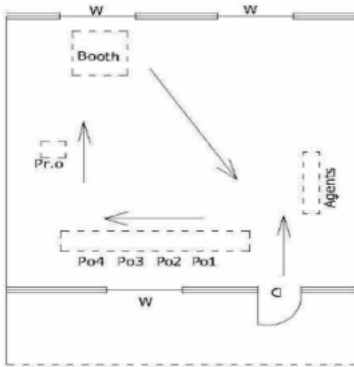

Google Map View

Polling Station Building Front View

Polling Station Front View

Cad View

Key MAP View

சட்டமன்றத் தொகுதியின் எண் மற்றும் பெயர் : 67-ஆரணி பிரிவு எண் மற்றும் பெயர் 1-மேல் நகர் (வ.கி) மற்றும் (ஊ), வார்டு 1 கீழண்டை ரோடு தெரு