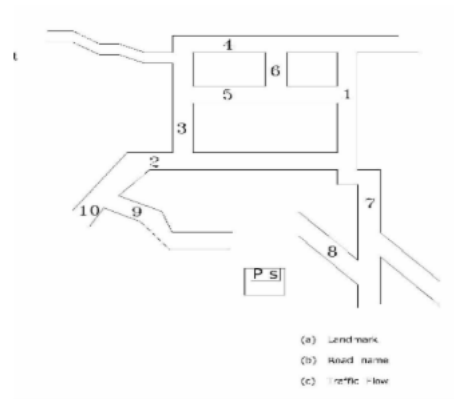

Google Map View

Polling Station Building Front View

Polling Station Front View

Cad View

Key MAP View

சட்டமன்றத் தொகுதியின் எண் மற்றும் பெயர் : 67-ஆரணி பிரிவு எண் மற்றும் பெயர் 1-மேல் நகர் (வ.கி) மற்றும் (ஊ), வார்டு 1 கீழண்டை ரோடு தெரு