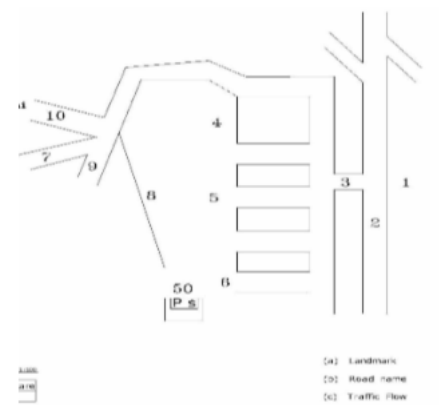

Google Map View

Polling Station Building Front View

Polling Station Front View

Cad View

Key MAP View

1 பெயர் : நீலா கணவர் பெயர் : வெங்கடேசன் வீட்டு எண் : 1 வயது : 75 பாலினம் : பெண்	RMD0857110 Photo is available	2 பெயர் : மோகன் தந்தை பெயர் : பரசுராமன் வீட்டு எண் : 1 வயது : 46 பாலினம் : ஆண்	RMD0615518 Photo is available	3 பெயர் : தேவகாந்தன் தந்தை பெயர் : திருமலை வீட்டு எண் : 1 வயது : 45 பாலினம் : ஆண்	GHP5127386 Photo is available
4 பெயர் : சாமுண்டி கணவர் பெயர் : யுவராஜ் வீட்டு எண் : 1 வயது : 44 பாலினம் : பெண்	RMD0751651 Photo is available	5 பெயர் : பாக்யராஜ் தந்தை பெயர் : பெருமாள் வீட்டு எண் : 1 வயது : 42 பாலினம் : ஆண்	RMD0466169 Photo is available	6 பெயர் : ஜெயந்தி கணவர் பெயர் : முனிரத்தினம் வீட்டு எண் : 1 வயது : 39 பாலினம் : பெண்	RMD0615567 Photo is available
7 பெயர் : ஐயப்பன் தந்தை பெயர் : வெங்கடேசன் வீட்டு எண் : 1 வயது : 39 பாலினம் : ஆண்	RMD0751677 Photo is available	8 பெயர் : ரேவதி கணவர் பெயர் : பாக்கியராஜ் வீட்டு எண் : 1 வயது : 37 பாலினம் : பெண்	RMD0615500 Photo is available	9 பெயர் : அலமேலு கணவர் பெயர் : பாரதி வீட்டு எண் : 1 வயது : 36 பாலினம் : பெண்	RMD0466490 Photo is available
10 பெயர் : தனலட்சுமி கணவர் பெயர் : சரவணன் வீட்டு எண் : 1 வயது : 34 பாலினம் : பெண்	RMD0615583 Photo is available	11 பெயர் : குருதாசன் தந்தை பெயர் : மணி வீட்டு எண் : 1 வயது : 33 பாலினம் : ஆண்	RMD0466052 Photo is available	12 பெயர் : வீராண்டியன் தந்தை பெயர் : விநாயகம் வீட்டு எண் : 1 வயது : 31 பாலினம் : ஆண்	RMD0751388 Photo is available
13 பெயர் : சரவணன் தந்தை பெயர் : ரவி வீட்டு எண் : 1 வயது : 28 பாலினம் : ஆண்	RMD1073618 Photo is available	14 பெயர் : சீதா தந்தை பெயர் : விநாயகம் வீட்டு எண் : 1 வயது : 27 பாலினம் : பெண்	RMD1179910 Photo is available	15 பெயர் : ஏழுமலை தந்தை பெயர் : முனிசாமிபிள்ளை வீட்டு எண் : 1/48 வயது : 67 பாலினம் : ஆண்	RMD1396282 Photo is available
16 பெயர் : பவனு கணவர் பெயர் : ஏழுமலை வீட்டு எண் : 1/48 வயது : 53 பாலினம் : பெண்	RMD1396290 Photo is available	17 பெயர் : ரேணுகோபால் தந்தை பெயர் : சித்திராமன் வீட்டு எண் : 2 வயது : 62 பாலினம் : ஆண்	RMD0615831 Photo is available	18 பெயர் : மனோகரன் தந்தை பெயர் : பரசுராமன் வீட்டு எண் : 2-5 வயது : 61 பாலினம் : ஆண்	RMD0615864 Photo is available
19 பெயர் : வீராண்டியன் தந்தை பெயர் : சேகர் வீட்டு எண் : 2-55 வயது : 31 பாலினம் : ஆண்	RMD0751289 Photo is available	20 பெயர் : தேன்மொழி தந்தை பெயர் : ரேணுகோபால் வீட்டு எண் : 2-55 வயது : 27 பாலினம் : பெண்	RMD1179811 Photo is available	21 பெயர் : சரண்யா தந்தை பெயர் : விநாயகம் வீட்டு எண் : 2/55 வயது : 25 பாலினம் : பெண்	RMD1302736 Photo is available
22 பெயர் : மதுமதி தந்தை பெயர் : மோகன் வீட்டு எண் : 2/55 வயது : 20 பாலினம் : பெண்	RMD2635175 Photo is available	23 பெயர் : பாலசுந்தரம் தந்தை பெயர் : முருகன் வீட்டு எண் : 2-55A வயது : 27 பாலினம் : ஆண்	RMD1179878 Photo is available	24 பெயர் : வினிதா தந்தை பெயர் : முனிரத்தினம் வீட்டு எண் : 2/64 வயது : 24 பாலினம் : பெண்	RMD2633527 Photo is available
25 பெயர் : அனிதா தந்தை பெயர் : முனிரத்தினம் வீட்டு எண் : 2/64 வயது : 22 பாலினம் : பெண்	RMD2494409 Photo is available	26 பெயர் : சுகுணா கணவர் பெயர் : மகாலிங்கம் வீட்டு எண் : 2-85 வயது : 39 பாலினம் : பெண்	RMD0369645 Photo is available	27 பெயர் : விஜயகுமார் தந்தை பெயர் : ஆறுமுகம் வீட்டு எண் : 2-85 வயது : 35 பாலினம் : ஆண்	RMD0466342 Photo is available
28 பெயர் : உதயகுமார் தந்தை பெயர் : ஆறுமுகம் வீட்டு எண் : 2-85 வயது : 32 பாலினம் : ஆண்	RMD0615765 Photo is available	29 பெயர் : கிரிஜா கணவர் பெயர் : விஜயகுமார் வீட்டு எண் : 2/85 வயது : 29 பாலினம் : பெண்	RMD2452365 Photo is available	30 பெயர் : பிரகாஷ் தந்தை பெயர் : வேணு வீட்டு எண் : 2-225 வயது : 34 பாலினம் : ஆண்	RMD0466508 Photo is available