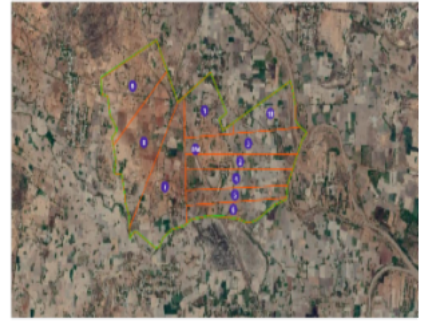

Google Map View