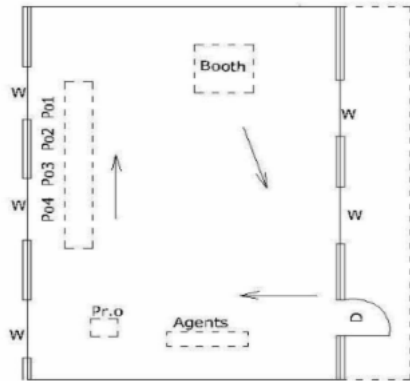

Google Map View

Polling Station Building Front View

Polling Station Front View

Cad View

Key MAP View

சட்டமன்றத் தொகுதியின் எண் மற்றும் பெயர் : 67-ஆரணி பிரிவு எண் மற்றும் பெயர் 1-கீழ்நகர் (வ.கி) மற்றும் (ஊ), வார்டு 2 ஓத்தவாடைத்தெரு