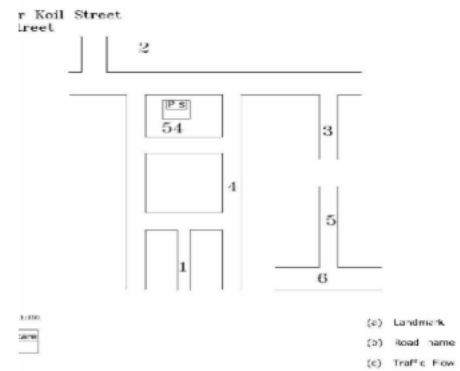

Google Map View

Polling Station Building Front View

Polling Station Front View

Cad View

Key MAP View

சட்டமன்றத் தொகுதியின் எண் மற்றும் பெயர் : 67-ஆரணி பிரிவு எண் மற்றும் பெயர் 1-கீழ்நகர் (வ.கி) மற்றும் (ஊ), வார்டு 2 ஓத்தவாடைத்தெரு