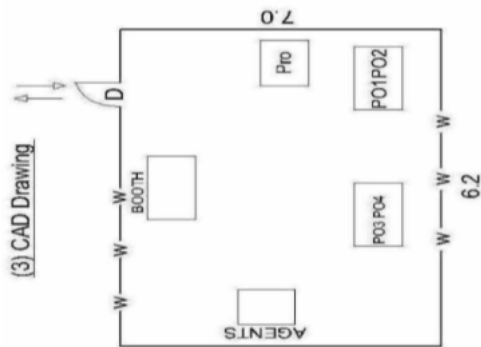

Google Map View

Polling Station Building Front View

Polling Station Front View

Cad View

Key MAP View

1 பெயர் : சீனிவாசன் தந்தை பெயர்: சண்முகம் வீட்டு எண் : 1 வயது : 39 பாலினம் : ஆண் Photo is available RMD1150655	2 பெயர் : ராஜசேகர் தந்தை பெயர்: ஜெயசங்கர் வீட்டு எண் : 1 வயது : 29 பாலினம் : ஆண் Photo is available RMD1144872	3 பெயர் : பூஜா தந்தை பெயர்: வேலு வீட்டு எண் : 1/129 வயது : 20 பாலினம் : பெண் Photo is available RMD2628097
4 பெயர் : தேன்மொழி தந்தை பெயர்: வீரராகவன் வீட்டு எண் : 1-154C வயது : 29 பாலினம் : பெண் Photo is available RMD1229343	5 பெயர் : பாலாஜி தந்தை பெயர்: வீரராகவன் வீட்டு எண் : 1-154C வயது : 27 பாலினம் : ஆண் Photo is available RMD1229335	6 பெயர் : ரசிகா தந்தை பெயர்: ரவிசங்கர் வீட்டு எண் : 1/195 வயது : 23 பாலினம் : பெண் Photo is available RMD2404705
7 பெயர் : அமுதா கணவர் பெயர்: பீமன் வீட்டு எண் : 1-198 வயது : 68 பாலினம் : பெண் Photo is available RMD0033712	8 பெயர் : காயத்திரி தந்தை பெயர்: சேகர் வீட்டு எண் : 1-198 வயது : 34 பாலினம் : பெண் Photo is available RMD0753053	9 பெயர் : லோகபிரியா தந்தை பெயர்: தனகோட்டி வீட்டு எண் : 1-198 வயது : 30 பாலினம் : பெண் Photo is available RMD0978320
10 பெயர் : அபிராமி கணவர் பெயர்: மகேஷ்குமார் வீட்டு எண் : 1-199 வயது : 45 பாலினம் : பெண் Photo is available RMD0527317	11 பெயர் : பாலசந்தர் தந்தை பெயர்: பாஸ்கரன் வீட்டு எண் : 1-199 வயது : 42 பாலினம் : ஆண் Photo is available RMD0753046	12 பெயர் : தண்டாயுதபாணி தந்தை பெயர்: பாஸ்கரன் வீட்டு எண் : 1-199 வயது : 37 பாலினம் : ஆண் Photo is available RMD0033720
13 பெயர் : இராஜகுமாரி கணவர் பெயர்: தண்டாயுதபாணி வீட்டு எண் : 1-199 வயது : 32 பாலினம் : பெண் Photo is available RMD0858753	14 பெயர் : உஷா கணவர் பெயர்: முனிவேல் வீட்டு எண் : 1-202B வயது : 31 பாலினம் : பெண் Photo is available RMD0858670	15 பெயர் : ராஜேந்திர பிரசாத் தந்தை பெயர்: கந்தசாமி வீட்டு எண் : 1-203 வயது : 34 பாலினம் : ஆண் Photo is available RMD0467480
16 பெயர் : ராம்கி தந்தை பெயர்: முனுசாமி வீட்டு எண் : 1-205 வயது : 36 பாலினம் : ஆண் Photo is available RMD0033738	17 பெயர் : ராகினி தந்தை பெயர்: முனுசாமி வீட்டு எண் : 1-205 வயது : 33 பாலினம் : பெண் Photo is available RMD0753038	18 பெயர் : பிரவீன் குமார் தந்தை பெயர்: ராஜா வீட்டு எண் : 1/205ஏ வயது : 22 பாலினம் : ஆண் Photo is available RMD2465565
19 பெயர் : ரமேஷ்குமார் தந்தை பெயர்: பெருமாள் வீட்டு எண் : 1/207 வயது : 50 பாலினம் : ஆண் Photo is available RMD1349091	20 பெயர் : முருகன் தந்தை பெயர்: பெருமாள் வீட்டு எண் : 1-207 வயது : 39 பாலினம் : ஆண் Photo is available RMD0033746	21 பெயர் : சங்கீதா கணவர் பெயர்: சுரேஷ்பாபு வீட்டு எண் : 1-207 வயது : 35 பாலினம் : பெண் Photo is available RMD0978312
22 பெயர் : பரத் குமார் தந்தை பெயர்: ரமேஷ்குமார் வீட்டு எண் : 1/207 ஏ வயது : 23 பாலினம் : ஆண் Photo is available RMD2379964	23 பெயர் : சனிதா கணவர் பெயர்: வேல்முருகன் வீட்டு எண் : 1-210 வயது : 36 பாலினம் : பெண் Photo is available RMD0858639	24 பெயர் : வேல்முருகன் தந்தை பெயர்: தூர்வாசன் வீட்டு எண் : 1-213 வயது : 43 பாலினம் : ஆண் Photo is available RMD0033779
25 பெயர் : ஆனந்தன் தந்தை பெயர்: சிவப்பிரகாசம் வீட்டு எண் : 1/216 வயது : 72 பாலினம் : ஆண் Photo is available RMD2684033	26 பெயர் : பிரேமா கணவர் பெயர்: ஆனந்தன் வீட்டு எண் : 1/216 வயது : 68 பாலினம் : பெண் Photo is available RMD2679611	27 பெயர் : விவேகானந்தன் தந்தை பெயர்: ஆறுமுகம் வீட்டு எண் : 1-218 வயது : 34 பாலினம் : ஆண் Photo is available RMD0370718
28 பெயர் : கோகுல் தந்தை பெயர்: ஆறுமுகம் வீட்டு எண் : 1-218 வயது : 30 பாலினம் : ஆண் Photo is available RMD0858613	29 பெயர் : குமரவேல் தந்தை பெயர்: காசிநாதன் வீட்டு எண் : 1-221 வயது : 41 பாலினம் : ஆண் Photo is available RMD0033803	30 பெயர் : கோபால் தந்தை பெயர்: பரசராமன் வீட்டு எண் : 1-222 வயது : 45 பாலினம் : ஆண் Photo is available RMD0033829