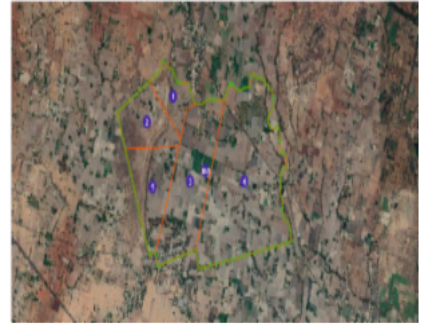

3. வாக்குச் சாவடியின் விவரங்கள்

வாக்குச் சாவடியின் எண் மற்றும் பெயர் : 61 - ஊராட்சி ஒன்றிய நடுநிலைப்பள்ளி கிழக்கு கட்டிடம், மேற்கு பகுதி அரியப்பாடி கிராமம் அஞ்சல் 632314 வாக்குச் சாவடியின் முகவரி : ஊராட்சி ஒன்றிய நடுநிலைப்பள்ளி கிழக்கு கட்டிடம், மேற்கு பகுதி, அரியப்பாடி கிராமம் அஞ்சல் 632314	வாக்குச் சாவடியின் வகைப்பாடு (ஆண்/பெண்/பொது)	பொது
	துணை வாக்குச் சாவடிகளின் எண்ணிக்கை	0

Google Map View

Polling Station Building Front View

Polling Station Front View

Cad View

Key MAP View

சட்டமன்றத் தொகுதியின் எண் மற்றும் பெயர் : 67-ஆரணி பிரிவு எண் மற்றும் பெயர் 1-அரியப்பாடி (வ.கி) மற்றும் (ஊ), வார்டு 2 நடுத்தெரு