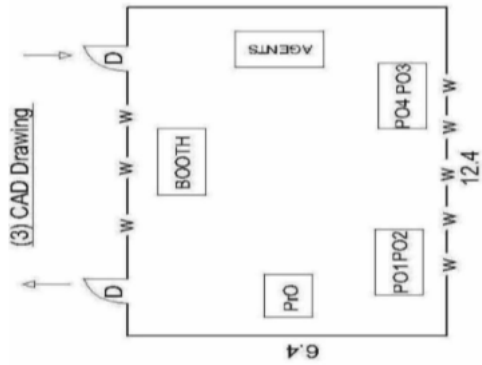

Google Map View

Polling Station Building Front View

Polling Station Front View

Cad View

Key MAP View

சட்டமன்றத் தொகுதியின் எண் மற்றும் பெயர் : 67-ஆரணி பிரிவு எண் மற்றும் பெயர் 1-அரியப்பாடி (வ.கி) மற்றும் (ஊ), வார்டு 2 நடுத்தெரு