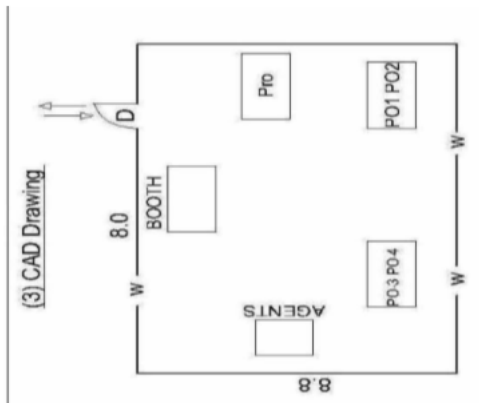

Google Map View

Polling Station Building Front View

Polling Station Front View

Cad View

Key MAP View

1 பெயர் : குமார் தந்தை பெயர்: ஏழுமலை வீட்டு எண் : 1 வயது : 46 பாலினம் : ஆண்	RMD1046341 Photo is available	2 பெயர் : மல்லி கணவர் பெயர்: முருகன் வீட்டு எண் : 1 வயது : 43 பாலினம் : பெண்	RMD0371443 Photo is available	3 பெயர் : சாந்தி கணவர் பெயர்: ஆறுமுகம் வீட்டு எண் : 1 வயது : 43 பாலினம் : பெண்	RMD0371278 Photo is available
4 பெயர் : ரவி தந்தை பெயர்: அய்யாகண்ணு வீட்டு எண் : 1 வயது : 42 பாலினம் : ஆண்	RMD1046309 Photo is available	5 பெயர் : ராஜா தந்தை பெயர்: தூனரக்கண்ணூர் வீட்டு எண் : 1 வயது : 41 பாலினம் : ஆண்	RMD1046366 Photo is available	6 பெயர் : மாலதி கணவர் பெயர்: செல்வராஜ் வீட்டு எண் : 1 வயது : 40 பாலினம் : பெண்	RMD0371401 Photo is available
7 பெயர் : தரணி கணவர் பெயர்: ரவி வீட்டு எண் : 1 வயது : 40 பாலினம் : பெண்	RMD1046275 Photo is available	8 பெயர் : சகிலா கணவர் பெயர்: ராஜா வீட்டு எண் : 1 வயது : 39 பாலினம் : பெண்	RMD1046382 Photo is available	9 பெயர் : வேலு தந்தை பெயர்: வரதன் வீட்டு எண் : 1 வயது : 35 பாலினம் : ஆண்	RMD0371419 Photo is available
10 பெயர் : சாந்தி கணவர் பெயர்: குமார் வீட்டு எண் : 1 வயது : 33 பாலினம் : பெண்	RMD1046424 Photo is available	11 பெயர் : சிவா தந்தை பெயர்: ஏழுமலை வீட்டு எண் : 1 வயது : 32 பாலினம் : ஆண்	RMD1046358 Photo is available	12 பெயர் : சதீஸ் தந்தை பெயர்: குமார் வீட்டு எண் : 1 வயது : 31 பாலினம் : ஆண்	RMD0979005 Photo is available
13 பெயர் : சரத்பாபு தந்தை பெயர்: வரதன் வீட்டு எண் : 1 வயது : 28 பாலினம் : ஆண்	RMD1229491 Photo is available	14 பெயர் : சுந்தரேசன் தந்தை பெயர்: சுப்பிரமணி வீட்டு எண் : 1/301e வயது : 40 பாலினம் : ஆண்	RMD2404556 Photo is available	15 பெயர் : மகாலட்சுமி கணவர் பெயர்: சுந்தரேசன் வீட்டு எண் : 1/301e வயது : 35 பாலினம் : பெண்	RMD2405165 Photo is available
16 பெயர் : ஏழுமலை தந்தை பெயர்: முனிவேல் வீட்டு எண் : 2 வயது : 25 பாலினம் : ஆண்	RMD2305696 Photo is available	17 பெயர் : கோட்டீஸ்வரி கணவர் பெயர்: சரவணன் வீட்டு எண் : 2-150 வயது : 43 பாலினம் : பெண்	RMD0371336 Photo is available	18 பெயர் : ரஞ்சித்குமரன் தந்தை பெயர்: சுப்பிரமணி வீட்டு எண் : 2/449 வயது : 20 பாலினம் : ஆண்	RMD2587004 Photo is available
19 பெயர் : மணிகண்டன் தந்தை பெயர்: தங்கவேலு வீட்டு எண் : 2-529 வயது : 33 பாலினம் : ஆண்	RMD0468132 Photo is available	20 பெயர் : சீதா கணவர் பெயர்: சரவணன் வீட்டு எண் : 2-550 வயது : 39 பாலினம் : பெண்	RMD0371328 Photo is available	21 பெயர் : செல்வராஜ் தந்தை பெயர்: மணி வீட்டு எண் : 2-560 வயது : 47 பாலினம் : ஆண்	RMD1074863 Photo is available
22 பெயர் : குமரேசன் தந்தை பெயர்: செல்வராஜ் வீட்டு எண் : 2/560 வயது : 22 பாலினம் : ஆண்	RMD2706729 Photo is available	23 பெயர் : ஜெகன் தந்தை பெயர்: துரை வீட்டு எண் : 2-561 வயது : 36 பாலினம் : ஆண்	RMD0371286 Photo is available	24 பெயர் : ஜனனி தந்தை பெயர்: ஆறுமுகம் வீட்டு எண் : 2-561 வயது : 31 பாலினம் : பெண்	RMD0859140 Photo is available
25 பெயர் : ஷாலினி கணவர் பெயர்: சிவா வீட்டு எண் : 2/562 வயது : 26 பாலினம் : பெண்	RMD1241538 Photo is available	26 பெயர் : குப்புசுவாமி தந்தை பெயர்: சின்னபையன் வீட்டு எண் : 2/562e வயது : 78 பாலினம் : ஆண்	RMD2657617 Photo is available	27 பெயர் : பிரியா கணவர் பெயர்: வேலு வீட்டு எண் : 2/563 வயது : 30 பாலினம் : பெண்	RMD2361608 Photo is available
28 பெயர் : ரகுபதி தந்தை பெயர்: பெரியசாமி வீட்டு எண் : 2-564 வயது : 46 பாலினம் : ஆண்	RMD0371302 Photo is available	29 பெயர் : சத்தியா கணவர் பெயர்: ரகுபதி வீட்டு எண் : 2-564 வயது : 41 பாலினம் : பெண்	RMD0371344 Photo is available	30 பெயர் : அலுமேலு தந்தை பெயர்: ரமேஷ் வீட்டு எண் : 2-565 வயது : 38 பாலினம் : பெண்	RMD0259606 Photo is available