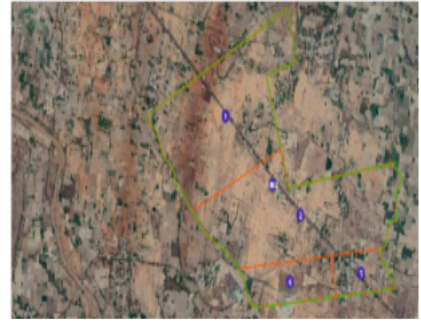

Google Map View