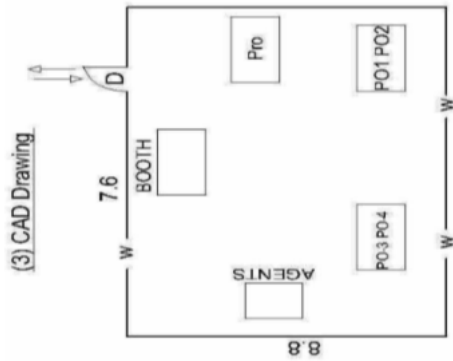

Google Map View

Polling Station Building Front View

Polling Station Front View

Cad View

Key MAP View

சட்டமன்றத் தொகுதியின் எண் மற்றும் பெயர் : 67-ஆரணி பிரிவு எண் மற்றும் பெயர் 1-அரியப்பாடி (வ.கி) சோமந்தாங்கல் (ஊ), வார்டு 3 கதம்பநகர்