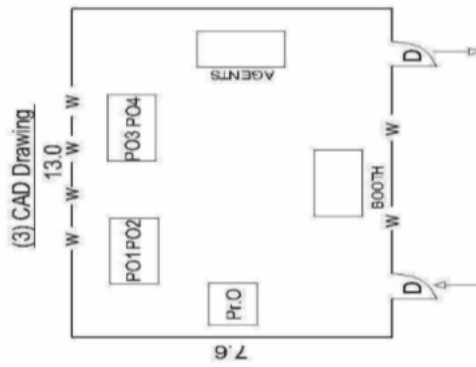

வாக்காளர் பதிவு அலுவலரின்
கையொப்பம்

Nazri Naksha

Google Map View

Polling Station Building Front View

Polling Station Front View

Cad View

Key MAP View

| | | | | | |
|---|----------------------------------|---|----------------------------------|---|----------------------------------|
| 1 பெயர் : ராஜாமணி தந்தை பெயர்: கிருஷ்ணன் வீட்டு எண் : 1 வயது : 60 பாலினம் : ஆண் | RMD0036962 Photo is available | 2 பெயர் : லட்சுமி கணவர் பெயர்: ராஜாமணி வீட்டு எண் : 1 வயது : 53 பாலினம் : பெண் | RMD0036970 Photo is available | # 3 பெயர் : முருகன் தந்தை பெயர்: கோவிந்தசாமி வீட்டு எண் : 1 வயது : 43 பாலினம் : ஆண் | RMD0527986 Photo is available |
| 4 பெயர் : அம்மு கணவர் பெயர்: பரசுராமன் வீட்டு எண் : 1 வயது : 41 பாலினம் : பெண் | RMD0260091 Photo is available | 5 பெயர் : முனிரத்தினம் தந்தை பெயர்: முனுசாமி வீட்டு எண் : 1 வயது : 38 பாலினம் : ஆண் | RMD0979567 Photo is available | 6 பெயர் : கோபி தந்தை பெயர்: சம்பத் வீட்டு எண் : 1 வயது : 37 பாலினம் : ஆண் | RMD0957266 Photo is available |
| 7 பெயர் : தீபலட்சுமி கணவர் பெயர்: அசோக் விவேகானந்த் வீட்டு எண் : 1 வயது : 37 பாலினம் : பெண் | RMD0527838 Photo is available | 8 பெயர் : நடராஜன் தந்தை பெயர்: கமலக்கண்ணன் வீட்டு எண் : 1 வயது : 35 பாலினம் : ஆண் | RMD0372755 Photo is available | 9 பெயர் : சோனியா தந்தை பெயர்: தாமசுந்திரம் வீட்டு எண் : 1 வயது : 27 பாலினம் : பெண் | RMD1181379 Photo is available |
| 10 பெயர் : இளங்கோ தந்தை பெயர்: ஜெயகுமார் வீட்டு எண் : 2/76 வயது : 39 பாலினம் : ஆண் | RMD1349521 Photo is available | 11 பெயர் : நேதாஜி இதரர் பெயர்: குப்பன் வீட்டு எண் : 3 வயது : 47 பாலினம் : ஆண் | RMD0259945 Photo is available | 12 பெயர் : ஜானகிராமன் தந்தை பெயர்: ராஜேந்திரன் வீட்டு எண் : 12-3 வயது : 32 பாலினம் : ஆண் | RMD0979286 Photo is available |
| 13 பெயர் : வில்வநாதன் தந்தை பெயர்: நாராயணன் வீட்டு எண் : 14-2 வயது : 44 பாலினம் : ஆண் | RMD0527937 Photo is available | # 14 பெயர் : ரிஷிகுமார் தந்தை பெயர்: தேசுரெட்டி வீட்டு எண் : 32 வயது : 24 பாலினம் : ஆண் | RMD2369908 Photo is available | 15 பெயர் : சுப்ரமணியம் தந்தை பெயர்: முனுசாமி வீட்டு எண் : 56-3 வயது : 74 பாலினம் : ஆண் | RMD0979559 Photo is available |
| 16 பெயர் : கஸ்தூரி இதரர் பெயர்: உதயகுமார் வீட்டு எண் : 56-3 வயது : 42 பாலினம் : பெண் | RMD0260224 Photo is available | 17 பெயர் : விஜயகாந்த் தந்தை பெயர்: சேட்டு வீட்டு எண் : 57-3 வயது : 38 பாலினம் : ஆண் | RMD0468181 Photo is available | 18 பெயர் : தமிழரசி கணவர் பெயர்: விஜயகாந்த் வீட்டு எண் : 57/3 வயது : 26 பாலினம் : பெண் | RMD1241850 Photo is available |
| 19 பெயர் : சரிதா தந்தை பெயர்: பழனி வீட்டு எண் : 60E-2 வயது : 29 பாலினம் : பெண் | RMD1156629 Photo is available | 20 பெயர் : அர்ஜுனன் தந்தை பெயர்: மாசி வீட்டு எண் : 75B வயது : 35 பாலினம் : ஆண் | RMD0957282 Photo is available | 21 பெயர் : கௌரி கணவர் பெயர்: அர்ஜீனன் வீட்டு எண் : 75பி வயது : 33 பாலினம் : பெண் | RMD1241900 Photo is available |
| E2 22 பெயர் : சத்யராஜ் தந்தை பெயர்: ஏழமலை வீட்டு எண் : 42B வயது : 34 பாலினம் : ஆண் | RMD0259911 Photo is available | 23 பெயர் : முரளி தந்தை பெயர்: பிரதாபன் வீட்டு எண் : 81-2 வயது : 45 பாலினம் : ஆண் | RMD0260034 Photo is available | # 24 பெயர் : தியாகு தந்தை பெயர்: பிரதாபன் வீட்டு எண் : 81-2 வயது : 41 பாலினம் : ஆண் | RMD0260042 Photo is available |
| 25 பெயர் : சந்துரு தந்தை பெயர்: முனுசாமி வீட்டு எண் : 83 வயது : 29 பாலினம் : ஆண் | RMD0979609 Photo is available | 26 பெயர் : ஜெயகுமார் தந்தை பெயர்: ஜெயராமன் வீட்டு எண் : 84 வயது : 36 பாலினம் : ஆண் | RMD0372706 Photo is available | 27 பெயர் : ஸ்கிஃபர்கீன் கணவர் பெயர்: ஜெயக்குமார் வீட்டு எண் : 84 வயது : 30 பாலினம் : பெண் | RMD0979641 Photo is available |
| 28 பெயர் : விஜயலட்சுமி கணவர் பெயர்: ரமேஷ் வீட்டு எண் : 96 வயது : 43 பாலினம் : பெண் | RMD0260083 Photo is available | 29 பெயர் : கிரி தந்தை பெயர்: மண்ணு வீட்டு எண் : 96C வயது : 36 பாலினம் : ஆண் | RMD0259895 Photo is available | 30 பெயர் : நளினி கணவர் பெயர்: ராஜேஷ் வீட்டு எண் : 110/2 வயது : 30 பாலினம் : பெண் | RMD2360410 Photo is available |