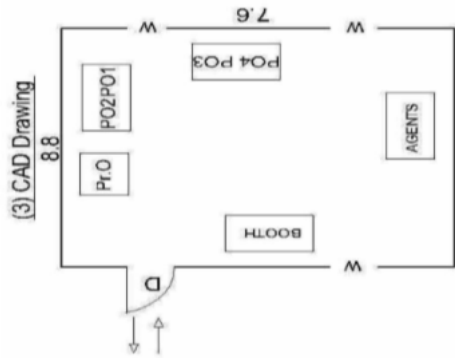

Google Map View

Polling Station Building Front View

Polling Station Front View

Cad View

Key MAP View

1 பெயர் : இந்திரா கணவர் பெயர்: சாரதி வீட்டு எண் : 1 வயது : 49 பாலினம் : பெண்	GHP5179627 Photo is available	2 பெயர் : ஜெகன் பாபு தந்தை பெயர்: சாரதி வீட்டு எண் : 1 வயது : 25 பாலினம் : ஆண்	RMD1304955 Photo is available	3 பெயர் : முரளி தந்தை பெயர்: சாரதி வீட்டு எண் : 1/1 வயது : 28 பாலினம் : ஆண்	RMD1241942 Photo is available
4 பெயர் : கணபதி தந்தை பெயர்: துரைசாமி வீட்டு எண் : 1/8 வயது : 38 பாலினம் : ஆண்	RMD2476109 Photo is available	5 பெயர் : கீதா கணவர் பெயர்: கணபதி வீட்டு எண் : 1/8 வயது : 31 பாலினம் : பெண்	RMD2476158 Photo is available	6 பெயர் : செளமியா தந்தை பெயர்: கோவிந்தசாமி வீட்டு எண் : 1-8 வயது : 28 பாலினம் : பெண்	RMD1075613 Photo is available
7 பெயர் : வெங்கடேஷ் தந்தை பெயர்: கோவிந்தசாமி வீட்டு எண் : 1/8 வயது : 25 பாலினம் : ஆண்	RMD1349554 Photo is available	8 பெயர் : விக்னேஷ் தந்தை பெயர்: கோவிந்தசாமி வீட்டு எண் : 1/8 வயது : 22 பாலினம் : ஆண்	RMD2489367 Photo is available	9 பெயர் : உஷா கணவர் பெயர்: சீனிவாசன் வீட்டு எண் : 2 வயது : 52 பாலினம் : பெண்	RMD1558584 Photo is available
10 பெயர் : கோவிந்தம்மாள் கணவர் பெயர்: மணி வீட்டு எண் : 4 வயது : 66 பாலினம் : பெண்	RMD1558600 Photo is available	11 பெயர் : சரஸ்வதி தந்தை பெயர்: மணி வீட்டு எண் : 4 வயது : 46 பாலினம் : பெண்	RMD1558618 Photo is available	12 பெயர் : அன்பழகன் தந்தை பெயர்: மணி வீட்டு எண் : 4 வயது : 38 பாலினம் : ஆண்	GHP5141874 Photo is available
13 பெயர் : ஜெயசித்ரா தந்தை பெயர்: மணி வீட்டு எண் : 4-1 வயது : 42 பாலினம் : பெண்	RMD0037630 Photo is available	14 பெயர் : ரமேஷ் தந்தை பெயர்: கணேசன் வீட்டு எண் : 5 வயது : 55 பாலினம் : ஆண்	RMD1558634 Photo is available	15 பெயர் : சாந்தி கணவர் பெயர்: ரமேஷ் வீட்டு எண் : 5 வயது : 53 பாலினம் : பெண்	RMD0037655 Photo is available
16 பெயர் : அருண் தந்தை பெயர்: ரமேஷ் வீட்டு எண் : 5/1 வயது : 25 பாலினம் : ஆண்	RMD1304963 Photo is available	17 பெயர் : மணி தந்தை பெயர்: மாணிக்கம் வீட்டு எண் : 6 வயது : 66 பாலினம் : ஆண்	RMD1558642 Photo is available	18 பெயர் : சகுந்தலா கணவர் பெயர்: மணி வீட்டு எண் : 6 வயது : 63 பாலினம் : பெண்	RMD1558659 Photo is available
19 பெயர் : சுரேஷ்பாபு தந்தை பெயர்: மணி வீட்டு எண் : 6 வயது : 47 பாலினம் : ஆண்	GHP2349959 Photo is available	20 பெயர் : சுதாகர் தந்தை பெயர்: மணி வீட்டு எண் : 6 வயது : 44 பாலினம் : ஆண்	GHP4907622 Photo is available	21 பெயர் : உஷா கணவர் பெயர்: சுதாகர் வீட்டு எண் : 6 வயது : 38 பாலினம் : பெண்	RMD1124437 Photo is available
22 பெயர் : வாசுதேவன் தந்தை பெயர்: கோவிந்தசாமி வீட்டு எண் : 7-1 வயது : 60 பாலினம் : ஆண்	RMD0938217 Photo is available	23 பெயர் : குப்பு கணவர் பெயர்: வாசுதேவன் வீட்டு எண் : 7-1 வயது : 50 பாலினம் : பெண்	RMD0938225 Photo is available	24 பெயர் : முருகன் தந்தை பெயர்: வாசுதேவன் வீட்டு எண் : 7-1 வயது : 28 பாலினம் : ஆண்	RMD1181486 Photo is available
25 பெயர் : கோவிந்தம்மாள் கணவர் பெயர்: பச்சையப்பன் வீட்டு எண் : 8 வயது : 74 பாலினம் : பெண்	RMD1558667 Photo is available	26 பெயர் : கோவிந்தசாமி தந்தை பெயர்: பச்சையப்பன் வீட்டு எண் : 8 வயது : 52 பாலினம் : ஆண்	RMD1558675 Photo is available	27 பெயர் : உமாமகேஷ்வரி கணவர் பெயர்: கோவிந்தசாமி வீட்டு எண் : 8 வயது : 46 பாலினம் : பெண்	GHP4841193 Photo is available
28 பெயர் : முனிசாமி தந்தை பெயர்: கோவிந்தசாமி வீட்டு எண் : 9 வயது : 54 பாலினம் : ஆண்	GHP2032894 Photo is available	29 பெயர் : மகேஸ்வரி கணவர் பெயர்: முனுசாமி வீட்டு எண் : 9 வயது : 50 பாலினம் : பெண்	GHP2350072 Photo is available	30 பெயர் : விஜய் தந்தை பெயர்: முனிசாமி வீட்டு எண் : 09 வயது : 21 பாலினம் : ஆண்	RMD2533644 Photo is available