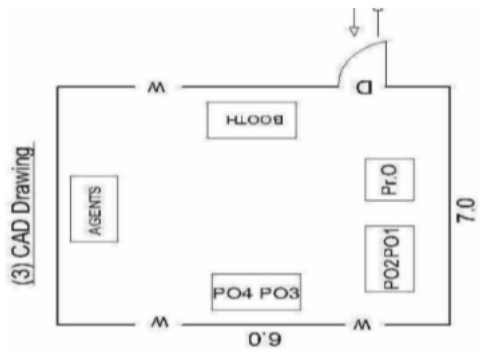

Google Map View

Polling Station Building Front View

Polling Station Front View

Cad View

Key MAP View

1 பெயர் : புருஷோத்தமன் தந்தை பெயர்: முனுசாமி வீட்டு எண் : 1-1 வயது : 56 பாலினம் : ஆண்	RMD1390145 Photo is available	2 பெயர் : புவனேஸ்வரி கணவர் பெயர்: புருஷோத்தமன் வீட்டு எண் : 1/1 வயது : 51 பாலினம் : பெண்	RMD1388560 Photo is available	3 பெயர் : லோகேஷ்வரன் தந்தை பெயர்: புருஷோத்தமன் வீட்டு எண் : 1/1 வயது : 30 பாலினம் : ஆண்	RMD0980318 Photo is available
4 பெயர் : ராஜேஷ்வரன் தந்தை பெயர்: புருஷோத்தமன் வீட்டு எண் : 1-1 வயது : 28 பாலினம் : ஆண்	RMD1181833 Photo is available	5 பெயர் : மகேஷ்வரி கணவர் பெயர்: எத்திராஜ் வீட்டு எண் : 2-1 வயது : 66 பாலினம் : பெண்	RMD0038109 Photo is available	6 பெயர் : யுவராஜ் தந்தை பெயர்: எத்திராஜ் வீட்டு எண் : 2-1 வயது : 42 பாலினம் : ஆண்	RMD0038117 Photo is available
7 பெயர் : கனகராஜ் தந்தை பெயர்: எத்திராஜ் வீட்டு எண் : 2-1 வயது : 41 பாலினம் : ஆண்	GHP5119441 Photo is available	8 பெயர் : புவனா கணவர் பெயர்: கனகராஜ் வீட்டு எண் : 2/1 வயது : 27 பாலினம் : பெண்	RMD1242213 Photo is available	9 பெயர் : கமலா கணவர் பெயர்: கிருஷ்ணன் வீட்டு எண் : 3/1 வயது : 79 பாலினம் : பெண்	RMD0998278 Photo is available
10 பெயர் : ஆனந்தன் தந்தை பெயர்: கிருஷ்ணன் வீட்டு எண் : 3/1 வயது : 50 பாலினம் : ஆண்	RMD1399377 Photo is available	11 பெயர் : மஞ்சளா கணவர் பெயர்: ஆனந்தன் வீட்டு எண் : 3-1 வயது : 45 பாலினம் : பெண்	RMD0227538 Photo is available	12 பெயர் : அஜீத் தந்தை பெயர்: ஆனந்த் வீட்டு எண் : 3/1 வயது : 24 பாலினம் : ஆண்	RMD2321016 Photo is available
# 13 பெயர் : வனதேவன் து தந்தை பெயர்: துரைசாமி வீட்டு எண் : 4 வயது : 68 பாலினம் : ஆண்	RMD1399161 Photo is available	14 பெயர் : கஜேந்திரன் தந்தை பெயர்: துரைசாமி வீட்டு எண் : 4 வயது : 62 பாலினம் : ஆண்	RMD1399534 Photo is available	15 பெயர் : பவித்ரா கணவர் பெயர்: கஜேந்திரன் வீட்டு எண் : 4 வயது : 46 பாலினம் : பெண்	GHP2343598 Photo is available
16 பெயர் : ஜோதிலிங்கம் தந்தை பெயர்: கஜேந்திரன் வீட்டு எண் : 4 வயது : 24 பாலினம் : ஆண்	RMD2321024 Photo is available	17 பெயர் : பிரியா தந்தை பெயர்: வனதேவன் வீட்டு எண் : 4/1 வயது : 35 பாலினம் : பெண்	RMD1305366 Photo is available	18 பெயர் : மீரா பாய் தந்தை பெயர்: வனதேவன் வீட்டு எண் : 4a-1 வயது : 32 பாலினம் : பெண்	RMD0621136 Photo is available
19 பெயர் : ராமராஜன் தந்தை பெயர்: இலட்சுமிபதி வீட்டு எண் : 5 வயது : 43 பாலினம் : ஆண்	GHP4822987 Photo is available	20 பெயர் : லட்சுமிகாந்தா கணவர் பெயர்: லட்சுமிபதி வீட்டு எண் : 5/1 வயது : 69 பாலினம் : பெண்	RMD1566918 Photo is available	21 பெயர் : ஜீவா கணவர் பெயர்: சம்பத்து வீட்டு எண் : 6/1 வயது : 59 பாலினம் : பெண்	RMD1399336 Photo is available
22 பெயர் : அரிகிருஷ்ணன் தந்தை பெயர்: சம்பத் வீட்டு எண் : 6-1 வயது : 40 பாலினம் : ஆண்	RMD0980334 Photo is available	23 பெயர் : கிருஷ்ண பிரியா கணவர் பெயர்: அரிகிருஷ்ணன் வீட்டு எண் : 6-1 வயது : 34 பாலினம் : பெண்	RMD1124494 Photo is available	24 பெயர் : ராதாகிருஷ்ணன் தந்தை பெயர்: பத்மநாபன் வீட்டு எண் : 7 வயது : 68 பாலினம் : ஆண்	RMD1566942 Photo is available
25 பெயர் : ராதாபாய் கணவர் பெயர்: முனுசாமி வீட்டு எண் : 7 வயது : 64 பாலினம் : பெண்	RMD1566959 Photo is available	26 பெயர் : ஜெயந்தி கணவர் பெயர்: ராதாகிருஷ்ணன் வீட்டு எண் : 7 வயது : 58 பாலினம் : பெண்	RMD1566967 Photo is available	27 பெயர் : ராஜேஸ்வரி கணவர் பெயர்: சேஷாசலம் வீட்டு எண் : 7 வயது : 55 பாலினம் : பெண்	RMD0038133 Photo is available
28 பெயர் : குலசேகரன் தந்தை பெயர்: முனிசாமி வீட்டு எண் : 7 வயது : 47 பாலினம் : ஆண்	GHP4922316 Photo is available	29 பெயர் : பாலாஜி தந்தை பெயர்: முனுசாமி வீட்டு எண் : 7 வயது : 45 பாலினம் : ஆண்	GHP4823019 Photo is available	30 பெயர் : சித்ரா தந்தை பெயர்: முனிசாமி வீட்டு எண் : 7A வயது : 40 பாலினம் : பெண்	GHP4893244 Photo is available