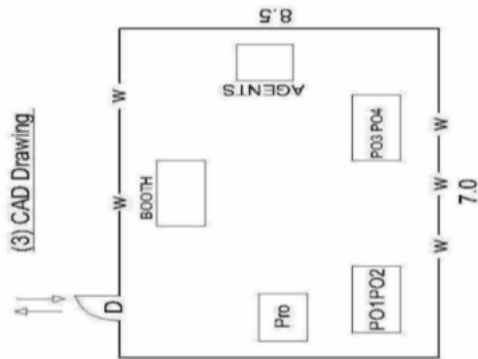

தொடங்கும் வரிசை எண்	முடியும் வரிசை எண்.	நிகர வாக்காளர்களின் எண்ணிக்கை			
		ஆண்	பெண்	மூன்றாம் பாலினம்	மொத்தம்
1	808	401	401	0	802

வாக்காளர் பதிவு அலுவலரின்  
கையொப்பம்

Nazri Naksha

Google Map View

Polling Station Building Front View

Polling Station Front View

Cad View

Key MAP View

சட்டமன்றத் தொகுதியின் எண் மற்றும் பெயர் : 67-ஆரணி  
பிரிவு எண் மற்றும் பெயர் 1-பூசிமலைக்குப்பம் (வ.கி) மற்றும் (ஊ), வார்டு 2 முதல் மேற்குகொட்டாமேடு

பாகம் எண் : 69