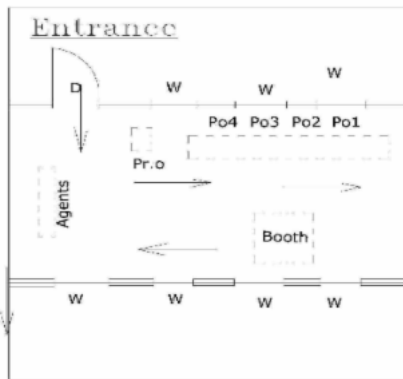

Google Map View

Polling Station Building Front View

Polling Station Front View

Cad View

Key MAP View

1 பெயர் : சங்கீதா தந்தை பெயர்: ராஜமாணிக்கம் வீட்டு எண் : 0 வயது : 22 பாலினம் : பெண் Photo is available	RMD2488484	2 பெயர் : சண்முகம் தந்தை பெயர்: கோவிந்தன் வீட்டு எண் : 1 வயது : 73 பாலினம் : ஆண் Photo is available	RMD0588806	3 பெயர் : சின்னம்மாள் கணவர் பெயர்: ஆறுமுகம் வீட்டு எண் : 1 வயது : 72 பாலினம் : பெண் Photo is available	RMD0352435
4 பெயர் : சரோஜா கணவர் பெயர்: சரவணன் வீட்டு எண் : 1 வயது : 63 பாலினம் : பெண் Photo is available	RMD0588186	5 பெயர் : கஜேந்திரன் தந்தை பெயர்: கோவிந்தசாமி வீட்டு எண் : 1 வயது : 61 பாலினம் : ஆண் Photo is available	RMD0245969	6 பெயர் : உமாபதி தந்தை பெயர்: பங்காரு வீட்டு எண் : 1 வயது : 61 பாலினம் : ஆண் Photo is available	RMD0170811
7 பெயர் : பாபு தந்தை பெயர்: கோவிந்தசாமி வீட்டு எண் : 1 வயது : 57 பாலினம் : ஆண் Photo is available	RMD0246009	8 பெயர் : கலா கணவர் பெயர்: ரவிச்சந்திரன் வீட்டு எண் : 1 வயது : 55 பாலினம் : பெண் Photo is available	RMD0588558	9 பெயர் : சிவகுமார் தந்தை பெயர்: எல்லப்பன் வீட்டு எண் : 1 வயது : 45 பாலினம் : ஆண் Photo is available	RMD0588749
10 பெயர் : பிரேமா கணவர் பெயர்: பாஸ்கரன் வீட்டு எண் : 1 வயது : 39 பாலினம் : பெண் Photo is available	RMD1042696	11 பெயர் : பிரியங்கா கணவர் பெயர்: சிவகுமார் வீட்டு எண் : 1 வயது : 37 பாலினம் : பெண் Photo is available	RMD0588731	12 பெயர் : சாந்தி தந்தை பெயர்: கண்ணன் வீட்டு எண் : 1 வயது : 36 பாலினம் : பெண் Photo is available	RMD0246231
13 பெயர் : விஜயகுமாரி தந்தை பெயர்: தினகரன் வீட்டு எண் : 1 வயது : 36 பாலினம் : பெண் Photo is available	RMD0245951	14 பெயர் : தங்கராஜ் தந்தை பெயர்: சுப்பிரமணி வீட்டு எண் : 1 வயது : 36 பாலினம் : ஆண் Photo is available	RMD0246090	15 பெயர் : சத்தியமூர்த்தி தந்தை பெயர்: மணி வீட்டு எண் : 1 வயது : 35 பாலினம் : ஆண் Photo is available	RMD0246041
16 பெயர் : லட்சுமி கணவர் பெயர்: பாலாஜி வீட்டு எண் : 1 வயது : 35 பாலினம் : பெண் Photo is available	RMD0588657	17 பெயர் : வினோதகுமார் தந்தை பெயர்: வெங்கடேசன் வீட்டு எண் : 1 வயது : 32 பாலினம் : ஆண் Photo is available	RMD0588327	18 பெயர் : கண்ணன் தந்தை பெயர்: தட்சிணாமூர்த்தி வீட்டு எண் : 1-58 வயது : 35 பாலினம் : ஆண் Photo is available	RMD0352559
S 19 பெயர் : பழனி தந்தை பெயர்: சண்முகம் வீட்டு எண் : 1-263 வயது : 43 பாலினம் : ஆண் Photo is available	RMD0735266	S 20 பெயர் : சங்கீதா கணவர் பெயர்: பழனி வீட்டு எண் : 1-263 வயது : 40 பாலினம் : பெண் Photo is available	RMD0735274	21 பெயர் : சத்தியா கணவர் பெயர்: பாஸ்கர் வீட்டு எண் : 2 வயது : 40 பாலினம் : பெண் Photo is available	RMD0936070
22 பெயர் : ஆறுமுகம் தந்தை பெயர்: பத்ராஜலம் வீட்டு எண் : 5-89C வயது : 50 பாலினம் : ஆண் Photo is available	GHP5123708	23 பெயர் : முனியம்மாள் கணவர் பெயர்: ஆறுமுகம் வீட்டு எண் : 5-89C வயது : 42 பாலினம் : பெண் Photo is available	RMD0457192	24 பெயர் : கோகிலா தாயின் பெயர்: சரிதா வீட்டு எண் : 5/1654 வயது : 22 பாலினம் : பெண் Photo is available	RMD2560563
25 பெயர் : தமிழ்செல்வன் தந்தை பெயர்: தேவன் வீட்டு எண் : 5-1657 வயது : 34 பாலினம் : ஆண் Photo is available	RMD0589085	26 பெயர் : ராஜேஸ்வரி கணவர் பெயர்: கஜேந்திரன் வீட்டு எண் : 5-1668 வயது : 49 பாலினம் : பெண் Photo is available	RMD0588756	27 பெயர் : வேலாயுதம் தந்தை பெயர்: பலராமன் வீட்டு எண் : 5-1681 வயது : 63 பாலினம் : ஆண் Photo is available	RMD0457028
28 பெயர் : பாரதிராஜா தந்தை பெயர்: வேலாயுதம் வீட்டு எண் : 5-1681 வயது : 36 பாலினம் : ஆண் Photo is available	RMD0457267	29 பெயர் : வெண்ணிலா தந்தை பெயர்: வேலாயுதம் வீட்டு எண் : 5-1681 வயது : 34 பாலினம் : பெண் Photo is available	RMD0457184	30 பெயர் : கிருஷ்ணமூர்த்தி தந்தை பெயர்: பலராமன் வீட்டு எண் : 5-1683 வயது : 58 பாலினம் : ஆண் Photo is available	RMD0352823