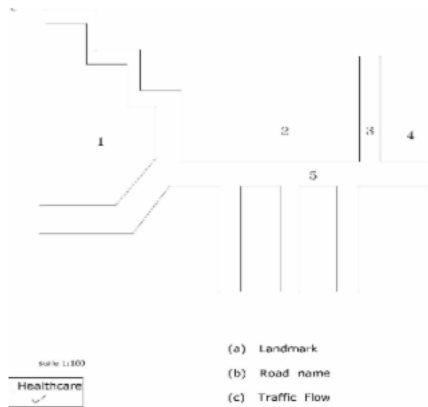

Google Map View

Polling Station Building Front View

Polling Station Front View

Cad View

Key MAP View

1 பெயர் : சங்கீதா தந்தை பெயர்: ராஜமாணிக்கம் வீட்டு எண் : 0 வயது : 22 பாலினம் : பெண் Photo is available	RMD2488484	2 பெயர் : சண்முகம் தந்தை பெயர்: கோவிந்தன் வீட்டு எண் : 1 வயது : 73 பாலினம் : ஆண் Photo is available	RMD0588806	3 பெயர் : சின்னம்மாள் கணவர் பெயர்: ஆறுமுகம் வீட்டு எண் : 1 வயது : 72 பாலினம் : பெண் Photo is available	RMD0352435
4 பெயர் : சரோஜா கணவர் பெயர்: சரவணன் வீட்டு எண் : 1 வயது : 63 பாலினம் : பெண் Photo is available	RMD0588186	5 பெயர் : கஜேந்திரன் தந்தை பெயர்: கோவிந்தசாமி வீட்டு எண் : 1 வயது : 61 பாலினம் : ஆண் Photo is available	RMD0245969	6 பெயர் : உமாபதி தந்தை பெயர்: பங்காரு வீட்டு எண் : 1 வயது : 61 பாலினம் : ஆண் Photo is available	RMD0170811
7 பெயர் : பாபு தந்தை பெயர்: கோவிந்தசாமி வீட்டு எண் : 1 வயது : 57 பாலினம் : ஆண் Photo is available	RMD0246009	8 பெயர் : கலா கணவர் பெயர்: ரவிச்சந்திரன் வீட்டு எண் : 1 வயது : 55 பாலினம் : பெண் Photo is available	RMD0588558	9 பெயர் : சிவகுமார் தந்தை பெயர்: எல்லப்பன் வீட்டு எண் : 1 வயது : 45 பாலினம் : ஆண் Photo is available	RMD0588749
10 பெயர் : பிரேமா கணவர் பெயர்: பாஸ்கரன் வீட்டு எண் : 1 வயது : 39 பாலினம் : பெண் Photo is available	RMD1042696	11 பெயர் : பிரியங்கா கணவர் பெயர்: சிவகுமார் வீட்டு எண் : 1 வயது : 37 பாலினம் : பெண் Photo is available	RMD0588731	12 பெயர் : சாந்தி தந்தை பெயர்: கண்ணன் வீட்டு எண் : 1 வயது : 36 பாலினம் : பெண் Photo is available	RMD0246231
13 பெயர் : விஜயகுமாரி தந்தை பெயர்: தினகரன் வீட்டு எண் : 1 வயது : 36 பாலினம் : பெண் Photo is available	RMD0245951	14 பெயர் : தங்கராஜ் தந்தை பெயர்: சுப்பிரமணி வீட்டு எண் : 1 வயது : 36 பாலினம் : ஆண் Photo is available	RMD0246090	15 பெயர் : சத்தியமூர்த்தி தந்தை பெயர்: மணி வீட்டு எண் : 1 வயது : 35 பாலினம் : ஆண் Photo is available	RMD0246041
16 பெயர் : லட்சுமி கணவர் பெயர்: பாலாஜி வீட்டு எண் : 1 வயது : 35 பாலினம் : பெண் Photo is available	RMD0588657	17 பெயர் : வினோதகுமார் தந்தை பெயர்: வெங்கடேசன் வீட்டு எண் : 1 வயது : 32 பாலினம் : ஆண் Photo is available	RMD0588327	18 பெயர் : கண்ணன் தந்தை பெயர்: தட்சிணாமூர்த்தி வீட்டு எண் : 1-58 வயது : 35 பாலினம் : ஆண் Photo is available	RMD0352559
S 19 பெயர் : பழனி தந்தை பெயர்: சண்முகம் வீட்டு எண் : 1-263 வயது : 43 பாலினம் : ஆண் Photo is available	RMD0735266	S 20 பெயர் : சங்கீதா கணவர் பெயர்: பழனி வீட்டு எண் : 1-263 வயது : 40 பாலினம் : பெண் Photo is available	RMD0735274	21 பெயர் : சத்தியா கணவர் பெயர்: பாஸ்கர் வீட்டு எண் : 2 வயது : 40 பாலினம் : பெண் Photo is available	RMD0936070
22 பெயர் : ஆறுமுகம் தந்தை பெயர்: பத்ராஜலம் வீட்டு எண் : 5-89C வயது : 50 பாலினம் : ஆண் Photo is available	GHP5123708	23 பெயர் : முனியம்மாள் கணவர் பெயர்: ஆறுமுகம் வீட்டு எண் : 5-89C வயது : 42 பாலினம் : பெண் Photo is available	RMD0457192	24 பெயர் : கோகிலா தாயின் பெயர்: சரிதா வீட்டு எண் : 5/1654 வயது : 22 பாலினம் : பெண் Photo is available	RMD2560563
25 பெயர் : தமிழ்செல்வன் தந்தை பெயர்: தேவன் வீட்டு எண் : 5-1657 வயது : 34 பாலினம் : ஆண் Photo is available	RMD0589085	26 பெயர் : ராஜேஸ்வரி கணவர் பெயர்: கஜேந்திரன் வீட்டு எண் : 5-1668 வயது : 49 பாலினம் : பெண் Photo is available	RMD0588756	27 பெயர் : வேலாயுதம் தந்தை பெயர்: பலராமன் வீட்டு எண் : 5-1681 வயது : 63 பாலினம் : ஆண் Photo is available	RMD0457028
28 பெயர் : பாரதிராஜா தந்தை பெயர்: வேலாயுதம் வீட்டு எண் : 5-1681 வயது : 36 பாலினம் : ஆண் Photo is available	RMD0457267	29 பெயர் : வெண்ணிலா தந்தை பெயர்: வேலாயுதம் வீட்டு எண் : 5-1681 வயது : 34 பாலினம் : பெண் Photo is available	RMD0457184	30 பெயர் : கிருஷ்ணமூர்த்தி தந்தை பெயர்: பலராமன் வீட்டு எண் : 5-1683 வயது : 58 பாலினம் : ஆண் Photo is available	RMD0352823