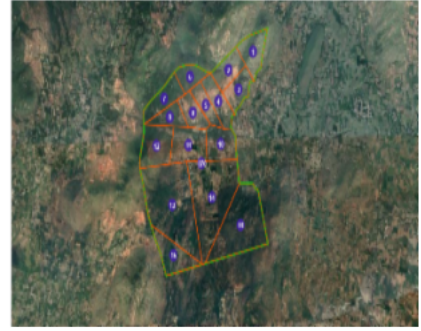

Google Map View