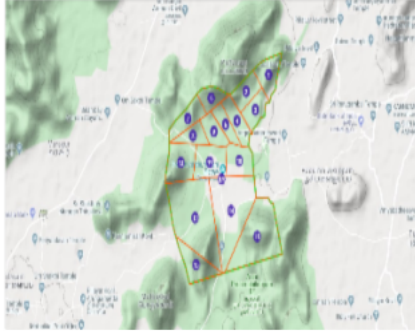

Nazri Naksha