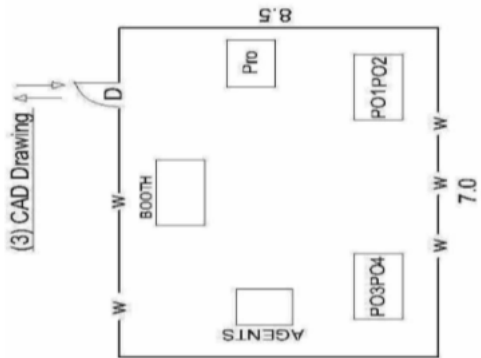

வாக்காளர் பதிவு அலுவலரின்
கையொப்பம்

Nazri Naksha

Google Map View

Polling Station Building Front View

Polling Station Front View

Cad View

Key MAP View

<p>S 1</p> <p>பெயர் : புஷ்பா கணவர் பெயர் : மணி வீட்டு எண் : 1 வயது : 58 பாலினம் : பெண்</p> <p>Photo is available</p>	RMD0757195	<p>2</p> <p>பெயர் : ஞானசுந்தரி தந்தை பெயர் : சின்னபையன் வீட்டு எண் : 1 வயது : 52 பாலினம் : பெண்</p> <p>Photo is available</p>	RMD1577428	<p>3</p> <p>பெயர் : தங்கம்மாள் தந்தை பெயர் : சின்னபையன் வீட்டு எண் : 1 வயது : 47 பாலினம் : பெண்</p> <p>Photo is available</p>	GHP2004398
<p>4</p> <p>பெயர் : சங்கர் தந்தை பெயர் : மணி வீட்டு எண் : 1 வயது : 41 பாலினம் : ஆண்</p> <p>Photo is available</p>	RMD0374454	<p>5</p> <p>பெயர் : மாலதி கணவர் பெயர் : சங்கர் வீட்டு எண் : 1 வயது : 41 பாலினம் : பெண்</p> <p>Photo is available</p>	RMD0374462	<p>6</p> <p>பெயர் : தேவேந்திரன் தந்தை பெயர் : ஆறுமுகம் வீட்டு எண் : 1 வயது : 37 பாலினம் : ஆண்</p> <p>Photo is available</p>	RMD0374470
<p>7</p> <p>பெயர் : ராஜேஷ் தந்தை பெயர் : குமார் வீட்டு எண் : 1 வயது : 32 பாலினம் : ஆண்</p> <p>Photo is available</p>	RMD0980987	<p>8</p> <p>பெயர் : வினிதா தந்தை பெயர் : விஜயகுமார் வீட்டு எண் : 1 வயது : 29 பாலினம் : பெண்</p> <p>Photo is available</p>	RMD1076520	<p>9</p> <p>பெயர் : நிம்மி தந்தை பெயர் : ஜெயக்கொடி வீட்டு எண் : 1 வயது : 28 பாலினம் : பெண்</p> <p>Photo is available</p>	RMD1076496
<p>10</p> <p>பெயர் : ஷர்மிளா ச கணவர் பெயர் : சதீஷ்குமார் வீட்டு எண் : 1/2 வயது : 22 பாலினம் : பெண்</p> <p>Photo is available</p>	RMD2623940	<p>11</p> <p>பெயர் : ரேகா கணவர் பெயர் : தங்கராஜி வீட்டு எண் : 1-3 வயது : 33 பாலினம் : பெண்</p> <p>Photo is available</p>	RMD0861161	<p>12</p> <p>பெயர் : தினேஷ்குமார் தந்தை பெயர் : சேகர் வீட்டு எண் : 1-5 வயது : 29 பாலினம் : ஆண்</p> <p>Photo is available</p>	RMD0980979
<p>13</p> <p>பெயர் : சங்கர் தந்தை பெயர் : ஆறுமுகம் வீட்டு எண் : 1-6 வயது : 57 பாலினம் : ஆண்</p> <p>Photo is available</p>	GHP5148630	<p>14</p> <p>பெயர் : பிரேம் குமார் தந்தை பெயர் : சங்கர் வீட்டு எண் : 1-6 வயது : 28 பாலினம் : ஆண்</p> <p>Photo is available</p>	RMD1076462	<p>15</p> <p>பெயர் : ஜெயப்பிரியா த கணவர் பெயர் : பிரேம்குமார் வீட்டு எண் : 1/6 வயது : 28 பாலினம் : பெண்</p> <p>Photo is available</p>	RMD2696102
<p>16</p> <p>பெயர் : மீனா கணவர் பெயர் : சுரேஷ் வீட்டு எண் : 1/8 வயது : 30 பாலினம் : பெண்</p> <p>Photo is available</p>	RMD1272608	<p>17</p> <p>பெயர் : தேன்மொழி கணவர் பெயர் : முருகன் வீட்டு எண் : 1/9 வயது : 35 பாலினம் : பெண்</p> <p>Photo is available</p>	RMD2493492	<p>18</p> <p>பெயர் : ஜெயக்கொடி கணவர் பெயர் : சின்னராஜ் வீட்டு எண் : 1-10 வயது : 61 பாலினம் : பெண்</p> <p>Photo is available</p>	RMD0374363
<p>19</p> <p>பெயர் : வளர்மதி கணவர் பெயர் : பழனி வீட்டு எண் : 1-10 வயது : 34 பாலினம் : பெண்</p> <p>Photo is available</p>	RMD0469700	<p>S 20</p> <p>பெயர் : ஜெயா தந்தை பெயர் : ஜெயக்கொடி வீட்டு எண் : 1-10 வயது : 29 பாலினம் : பெண்</p> <p>Photo is available</p>	RMD0981142	<p>21</p> <p>பெயர் : முத்துகுமார் தந்தை பெயர் : முருகேசன் வீட்டு எண் : 1/10 வயது : 28 பாலினம் : ஆண்</p> <p>Photo is available</p>	RMD2577278
<p>22</p> <p>பெயர் : புகழேந்தி தந்தை பெயர் : சங்கர் வீட்டு எண் : 1/10 வயது : 26 பாலினம் : ஆண்</p> <p>Photo is available</p>	RMD1242643	<p>23</p> <p>பெயர் : பரத் தந்தை பெயர் : ஜெயக்கொடி வீட்டு எண் : 1/10 வயது : 25 பாலினம் : ஆண்</p> <p>Photo is available</p>	RMD1305911	<p>24</p> <p>பெயர் : விஜயக்குமார் தந்தை பெயர் : ஆறுமுகம் வீட்டு எண் : 1-12 வயது : 57 பாலினம் : ஆண்</p> <p>Photo is available</p>	RMD0039834
<p>25</p> <p>பெயர் : யுவராஜ் தந்தை பெயர் : குப்பன் வீட்டு எண் : 1-13 வயது : 30 பாலினம் : ஆண்</p> <p>Photo is available</p>	RMD0980961	<p>26</p> <p>பெயர் : வனிதா கணவர் பெயர் : முருகன் வீட்டு எண் : 1-14 வயது : 43 பாலினம் : பெண்</p> <p>Photo is available</p>	GHP5148622	<p>27</p> <p>பெயர் : முருகன் தந்தை பெயர் : வேலு வீட்டு எண் : 1-14 வயது : 41 பாலினம் : ஆண்</p> <p>Photo is available</p>	RMD0039826
<p>28</p> <p>பெயர் : தரணி கணவர் பெயர் : கணபதி வீட்டு எண் : 1/15 வயது : 25 பாலினம் : பெண்</p> <p>Photo is available</p>	RMD2489276	<p>29</p> <p>பெயர் : தமிழ்ச்சன் தந்தை பெயர் : மணி வீட்டு எண் : 1-19 வயது : 29 பாலினம் : ஆண்</p> <p>Photo is available</p>	RMD0981019	<p>30</p> <p>பெயர் : ஆர்த்தி தந்தை பெயர் : ராஜ்மோகன் வீட்டு எண் : 1-19A வயது : 30 பாலினம் : பெண்</p> <p>Photo is available</p>	RMD0981027