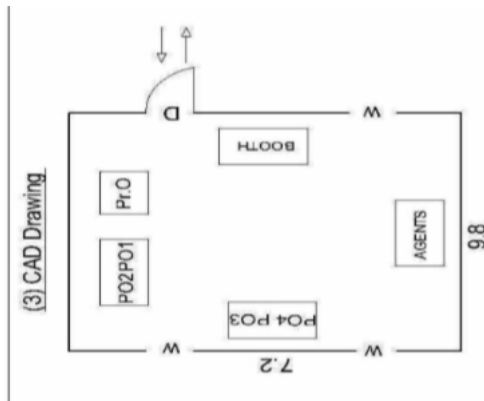

Google Map View

Polling Station Building Front View

Polling Station Front View

Cad View

Key MAP View

சட்டமன்றத் தொகுதியின் எண் மற்றும் பெயர் : 67-ஆரணி பிரிவு எண் மற்றும் பெயர் 1-முள்ளண்டிபுரம் (வ.கி) வேதாஜிபுரம் (ஊ), வார்டு 1 வடவாண்டை தெரு