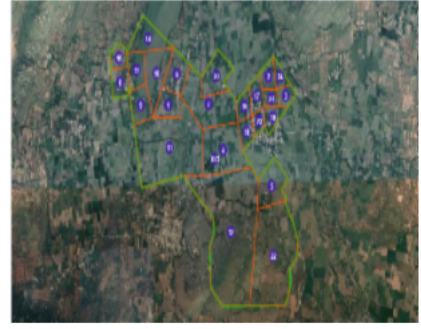

Google Map View