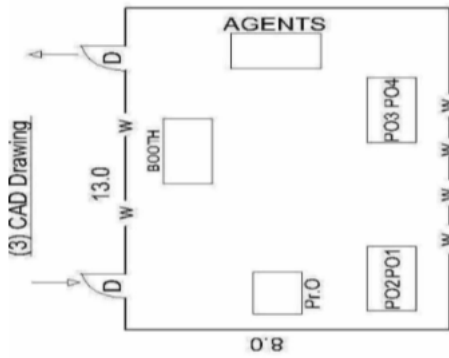

வாக்காளர் பதிவு அலுவலரின்
கையொப்பம்

Nazri Naksha

Google Map View

Polling Station Building Front View

Polling Station Front View

Cad View

Key MAP View

| | | |
|--|--|--|
| 1 பெயர் : கல்யாணி கணவர் பெயர் : கல்யாணி வீட்டு எண் : 1 வயது : 75 பாலினம் : பெண் Photo is available RMD1157304 | 2 பெயர் : குப்புசாமி தந்தை பெயர் : மாசிலாமணி வீட்டு எண் : 1 வயது : 69 பாலினம் : ஆண் Photo is available RMD1157429 | 3 பெயர் : சங்கர் தந்தை பெயர் : கன்னியப்பன் வீட்டு எண் : 1 வயது : 69 பாலினம் : ஆண் Photo is available RMD1157437 |
| 4 பெயர் : அமுதா கணவர் பெயர் : வெங்கடேசன் வீட்டு எண் : 1 வயது : 50 பாலினம் : பெண் Photo is available RMD1125129 | 5 பெயர் : ஹேமா கணவர் பெயர் : குமரேசன் வீட்டு எண் : 1 வயது : 48 பாலினம் : பெண் Photo is available RMD1125137 | 6 பெயர் : தேவி கணவர் பெயர் : சாந்தகுமார் வீட்டு எண் : 1 வயது : 43 பாலினம் : பெண் Photo is available RMD0862441 |
| 7 பெயர் : வெங்கிடேஷ் தந்தை பெயர் : தயாளன் வீட்டு எண் : 1 வயது : 38 பாலினம் : ஆண் Photo is available RMD0862656 | 8 பெயர் : ஜோதி கணவர் பெயர் : வெங்கடேஸ் வீட்டு எண் : 1 வயது : 38 பாலினம் : பெண் Photo is available RMD1153907 | 9 பெயர் : வினோதினி கணவர் பெயர் : வெங்கடேசன் வீட்டு எண் : 1 வயது : 30 பாலினம் : பெண் Photo is available RMD1125095 |
| 10 பெயர் : ரஞ்சிதா தந்தை பெயர் : சங்கர் வீட்டு எண் : 1 வயது : 29 பாலினம் : பெண் Photo is available RMD0982058 | 11 பெயர் : கோகுல்ராஜ் தந்தை பெயர் : கிருஷ்ணமூர்த்தி வீட்டு எண் : 1 வயது : 28 பாலினம் : ஆண் Photo is available RMD1125103 | 12 பெயர் : தீபீபன் தந்தை பெயர் : முருகன் வீட்டு எண் : 1 வயது : 27 பாலினம் : ஆண் Photo is available RMD1183367 |
| 13 பெயர் : பூபாலன் தந்தை பெயர் : அர்சுணன் வீட்டு எண் : 1/8 வயது : 47 பாலினம் : ஆண் Photo is available RMD1306539 | 14 பெயர் : விஜயகுமாரி கணவர் பெயர் : பிரகாஷ் வீட்டு எண் : 2-205 வயது : 40 பாலினம் : பெண் Photo is available RMD0579144 | S2 15 பெயர் : தமிழ்ச்செல்வன் தந்தை பெயர் : ராஜன் வீட்டு எண் : 4/89 வயது : 29 பாலினம் : ஆண் Photo is available RMD0982330 |
| 16 பெயர் : செல்வராணி கணவர் பெயர் : அர்ஜுணன் வீட்டு எண் : 5 வயது : 75 பாலினம் : பெண் Photo is available RMD1243096 | S 17 பெயர் : ரோஜா கணவர் பெயர் : மோகன் ராஜ் வீட்டு எண் : 5/13 வயது : 27 பாலினம் : பெண் Photo is available RMD2443794 | 18 பெயர் : கீதா கணவர் பெயர் : ஆராவமுதன் வீட்டு எண் : 5/57 வயது : 72 பாலினம் : பெண் Photo is available RMD2364891 |
| 19 பெயர் : பிரித்தி தந்தை பெயர் : சம்பத் வீட்டு எண் : 5/73 வயது : 25 பாலினம் : பெண் Photo is available RMD2290104 | S 20 பெயர் : மாலதி கணவர் பெயர் : வெங்கடேஷ் வீட்டு எண் : 5/96 வயது : 51 பாலினம் : பெண் Photo is available RMD2365914 | 21 பெயர் : சரவணன் தந்தை பெயர் : அரங்கநாதன் வீட்டு எண் : 5/98 வயது : 27 பாலினம் : ஆண் Photo is available RMD2298677 |
| S 22 பெயர் : நிரேஷ் தந்தை பெயர் : துரை வீட்டு எண் : 5-420 வயது : 38 பாலினம் : ஆண் Photo is available RMD0041442 | S 23 பெயர் : சுஷ்மிதா தந்தை பெயர் : ஹரிபாபு வீட்டு எண் : 5/124 வயது : 23 பாலினம் : பெண் Photo is available RMD2453421 | 24 பெயர் : வினோத் தந்தை பெயர் : பழனி வீட்டு எண் : 6 வயது : 36 பாலினம் : ஆண் Photo is available RMD0263798 |
| 25 பெயர் : காயத்திரி தந்தை பெயர் : முருகன் வீட்டு எண் : 6 வயது : 34 பாலினம் : பெண் Photo is available RMD0263780 | 26 பெயர் : விக்னேஷ் தந்தை பெயர் : பழனி வீட்டு எண் : 06 வயது : 23 பாலினம் : ஆண் Photo is available RMD2367266 | 27 பெயர் : வெங்கடேசன் தந்தை பெயர் : சுப்பராயன் வீட்டு எண் : 6-4 வயது : 40 பாலினம் : ஆண் Photo is available GHP5120241 |
| 28 பெயர் : ரவிசுமார் தந்தை பெயர் : கோவிந்தசாமி வீட்டு எண் : 6/4ஏ வயது : 60 பாலினம் : ஆண் Photo is available RMD2607612 | 29 பெயர் : ஜெயா பிரியா கணவர் பெயர் : வினாயகம் ராஜா வீட்டு எண் : 6/9 வயது : 31 பாலினம் : பெண் Photo is available RMD2405611 | 30 பெயர் : பானுமதி கணவர் பெயர் : பழனி வீட்டு எண் : 6-12 வயது : 49 பாலினம் : பெண் Photo is available RMD0041483 |