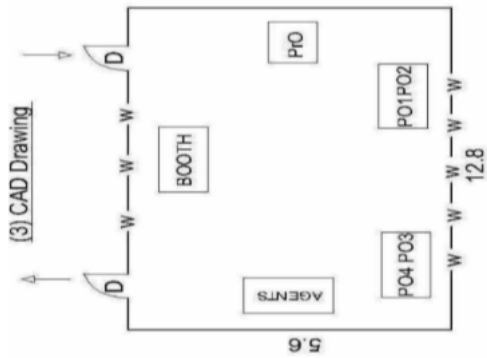

Nazri Naksha

Google Map View

Polling Station Building Front View

Polling Station Front View

Cad View

Key MAP View

1 பெயர் : பிரகாஷ் தந்தை பெயர்: ஏழுமலை வீட்டு எண் : 1 வயது : 55 பாலினம் : ஆண்	RMD0570143 Photo is available	2 பெயர் : கோபி தந்தை பெயர்: சங்கர் வீட்டு எண் : 1/51 வயது : 24 பாலினம் : ஆண்	RMD2384733 Photo is available	3 பெயர் : குணவதி கணவர் பெயர்: குப்பன் வீட்டு எண் : 2 வயது : 62 பாலினம் : பெண்	RMD1643030 Photo is available
#2 4 பெயர் : ரம்பா பா தந்தை பெயர்: பாபு வீட்டு எண் : 5/16 வயது : 26 பாலினம் : பெண்	RMD2453942 Photo is available	5 பெயர் : நாகப்பன் தந்தை பெயர்: சண்முகம் வீட்டு எண் : 9-2 வயது : 44 பாலினம் : ஆண்	GHP5120738 Photo is available	6 பெயர் : விஜயலட்சுமி கணவர் பெயர்: சுரேஷ் குமார் வீட்டு எண் : 9/5/1 வயது : 25 பாலினம் : பெண்	RMD2595916 Photo is available
7 பெயர் : சங்கர் தந்தை பெயர்: சுந்தரம் வீட்டு எண் : 9-9 வயது : 51 பாலினம் : ஆண்	RMD0570127 Photo is available	8 பெயர் : லட்சுமி கணவர் பெயர்: சங்கர் வீட்டு எண் : 9-9 வயது : 45 பாலினம் : பெண்	RMD0570135 Photo is available	9 பெயர் : ரேவதி தந்தை பெயர்: சங்கர் வீட்டு எண் : 9/9 வயது : 26 பாலினம் : பெண்	RMD1350248 Photo is available
10 பெயர் : சரத்பாபு தந்தை பெயர்: குப்பன் வீட்டு எண் : 9-21 வயது : 44 பாலினம் : ஆண்	GHP5120753 Photo is available	11 பெயர் : சூதா தந்தை பெயர்: குப்பன் வீட்டு எண் : 9-21 வயது : 39 பாலினம் : பெண்	GHP5120746 Photo is available	12 பெயர் : முத்துக்குமார் தந்தை பெயர்: ஏழுமலை வீட்டு எண் : 9-22 வயது : 29 பாலினம் : ஆண்	RMD0982470 Photo is available
13 பெயர் : கதிர்வேல் தந்தை பெயர்: சங்கர் வீட்டு எண் : 9-22 வயது : 27 பாலினம் : ஆண்	RMD1183516 Photo is available	14 பெயர் : ரோஷினி ஆ கணவர் பெயர்: வேலு வீட்டு எண் : 9/23 வயது : 22 பாலினம் : பெண்	RMD2639623 Photo is available	15 பெயர் : அஜித்குமார் தந்தை பெயர்: சேகர் வீட்டு எண் : 9-23B வயது : 27 பாலினம் : ஆண்	RMD1183508 Photo is available
16 பெயர் : சுரேஷ்குமார் தந்தை பெயர்: ராஜேந்திரன் வீட்டு எண் : 9-24 வயது : 40 பாலினம் : ஆண்	GHP5120787 Photo is available	17 பெயர் : சினேகா தந்தை பெயர்: ராஜா வீட்டு எண் : 9/24/1 வயது : 21 பாலினம் : பெண்	RMD2566644 Photo is available	18 பெயர் : ஹரிநந்தன் தந்தை பெயர்: ராஜா வீட்டு எண் : 9/29 வயது : 19 பாலினம் : ஆண்	RMD2676708 Photo is available
19 பெயர் : கௌரி கணவர் பெயர்: பழனி வீட்டு எண் : 9/30 வயது : 34 பாலினம் : பெண்	RMD2288900 Photo is available	20 பெயர் : தேவா தந்தை பெயர்: சக்திவேல் வீட்டு எண் : 9/38பி வயது : 20 பாலினம் : ஆண்	RMD2648285 Photo is available	21 பெயர் : ஆதிதாசன் தாயின் பெயர்: சகுணா வீட்டு எண் : 9/45 வயது : 23 பாலினம் : ஆண்	RMD2601128 Photo is available
22 பெயர் : சதிஷ்குமார் தந்தை பெயர்: பாபு வீட்டு எண் : 9-46 வயது : 28 பாலினம் : ஆண்	RMD1125210 Photo is available	23 பெயர் : வனிதா தாயின் பெயர்: ஜெயகாந்தி வீட்டு எண் : 9/50 வயது : 57 பாலினம் : பெண்	RMD2595999 Photo is available	24 பெயர் : கார்த்தி தந்தை பெயர்: சின்னப்பையன் வீட்டு எண் : 9-50 வயது : 37 பாலினம் : ஆண்	GHP5173943 Photo is available
# 25 பெயர் : ஜீவா ரா கணவர் பெயர்: ராஜ்குமார் வீட்டு எண் : 9-50 வயது : 28 பாலினம் : பெண்	RMD1125202 Photo is available	26 பெயர் : திவ்யா கணவர் பெயர்: கார்த்திக் வீட்டு எண் : 9/50 வயது : 24 பாலினம் : பெண்	RMD2288843 Photo is available	27 பெயர் : கண்ணன் தந்தை பெயர்: குப்புசாமி வீட்டு எண் : 9-56 வயது : 64 பாலினம் : ஆண்	GHP2025955 Photo is available
28 பெயர் : கமல் தந்தை பெயர்: கண்ணன் வீட்டு எண் : 9-56 வயது : 30 பாலினம் : ஆண்	RMD1076785 Photo is available	29 பெயர் : சரிதா கணவர் பெயர்: ஜெயசீலன் வீட்டு எண் : 9-57A வயது : 34 பாலினம் : பெண்	RMD0982355 Photo is available	30 பெயர் : செல்வராஜ் தந்தை பெயர்: லட்சுமணன் வீட்டு எண் : 9-58 வயது : 45 பாலினம் : ஆண்	RMD1076769 Photo is available