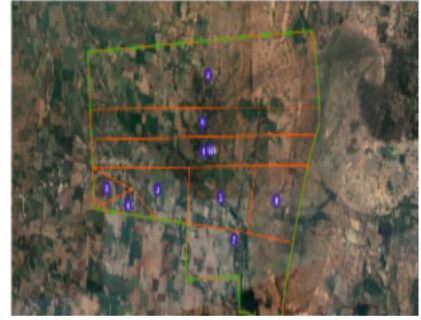

Google Map View

Polling Station Building Front View

Polling Station Front View

Cad View

Key MAP View

சட்டமன்றத் தொகுதியின் எண் மற்றும் பெயர் : 67-ஆரணி பிரிவு எண் மற்றும் பெயர் 1-12 புத்தூர் (வ.கி) மற்றும் (ஊ), வார்டு 1 தென்னாண்டை தெரு